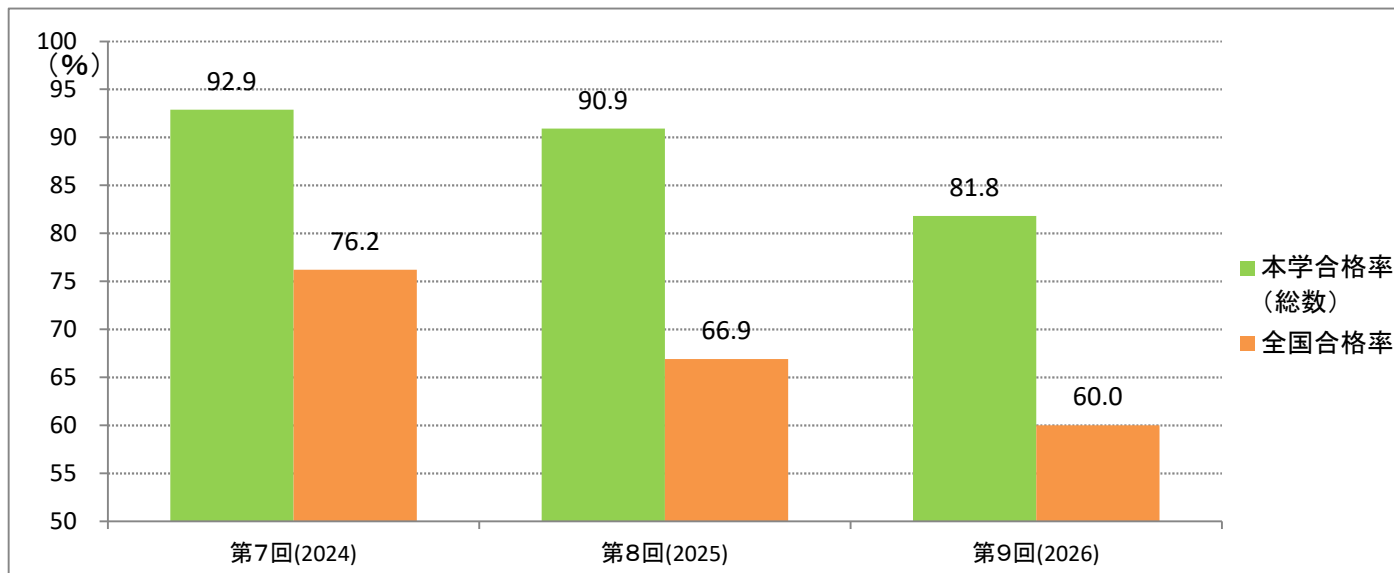

【公認心理師試験】

実施回数 (実施年)	卒業生数 (人)	新 卒			既 卒			総 数			全国合格率 (%)
		受験者数 (人)	合格者数 (人)	合格率 (%)	受験者数 (人)	合格者数 (人)	合格率 (%)	受験者数 (人)	合格者数 (人)	合格率 (%)	
第7回 (2024)	14	13	12	92.3	1	1	100.0	14	13	92.9	76.2
第8回 (2025)	11	10	9	90.0	1	1	100.0	11	10	90.9	66.9
第9回 (2026)	13	10	8	80.0	1	1	100.0	11	9	81.8	60.0

初年度修了生