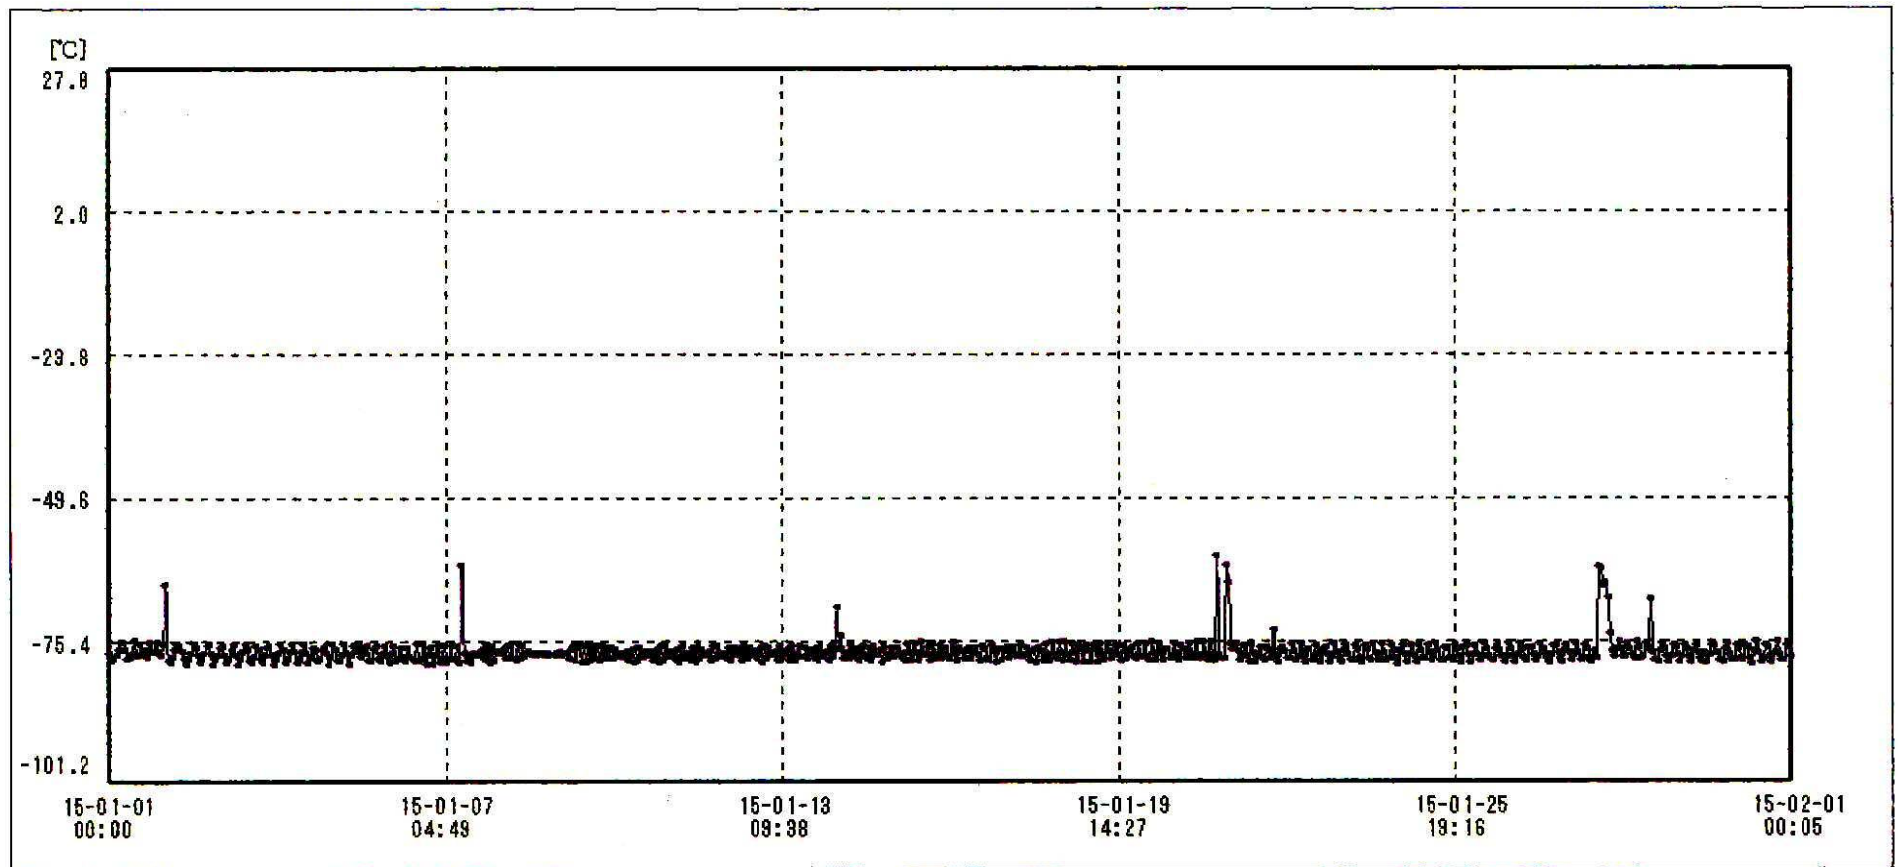

2015年1月 検体 冷凍庫 温度

送信器名称 CH番号	冷蔵庫 CH1	冷凍庫 CH1
▶ グラフ表示	<input type="checkbox"/>	<input checked="" type="checkbox"/>
単位	°C	°C
収録データ数	745	745
欠損データ数	0	0
測定間隔	01:00:00	01:00:00
最高値	6.9	-59.9
最低値	3.1	-79.7
平均値	4.5	-77.4