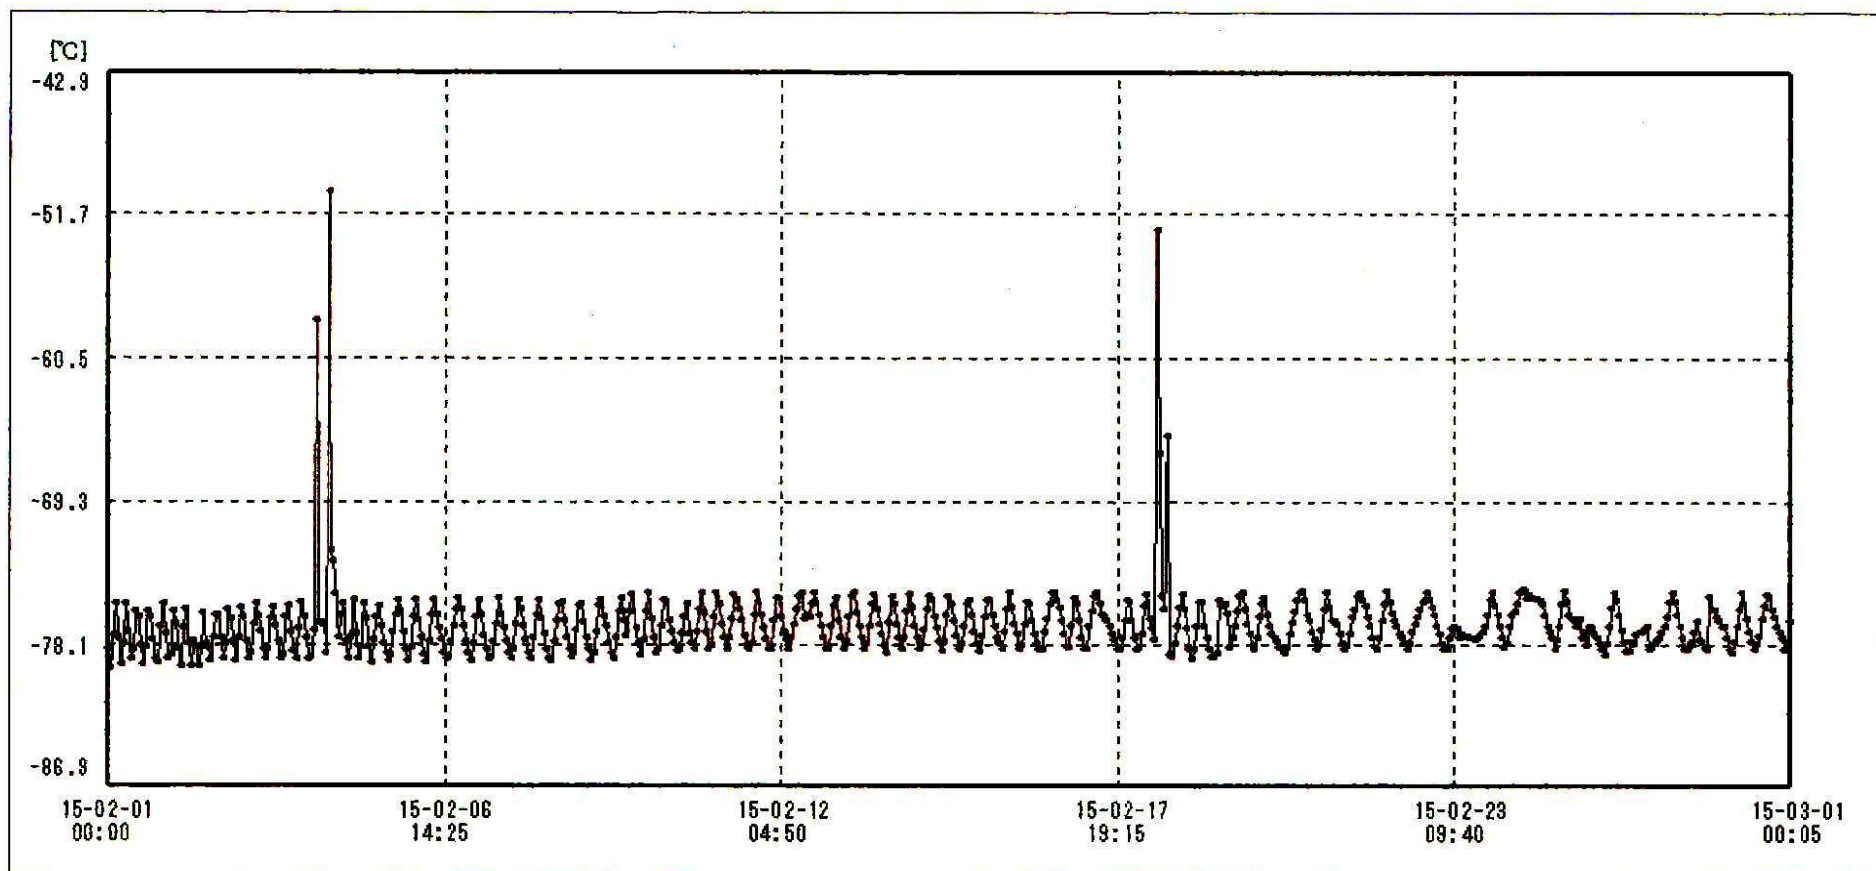

2015年 2月 検体冷凍庫

送信器名称 CH番号	冷凍庫 CH1
▶ グラフ表示	<input checked="" type="checkbox"/>
単位	°C
収録データ数	673
欠損データ数	0
測定間隔	01:00:00
最高値	-50.3
最低値	-79.5
平均値	-76.9