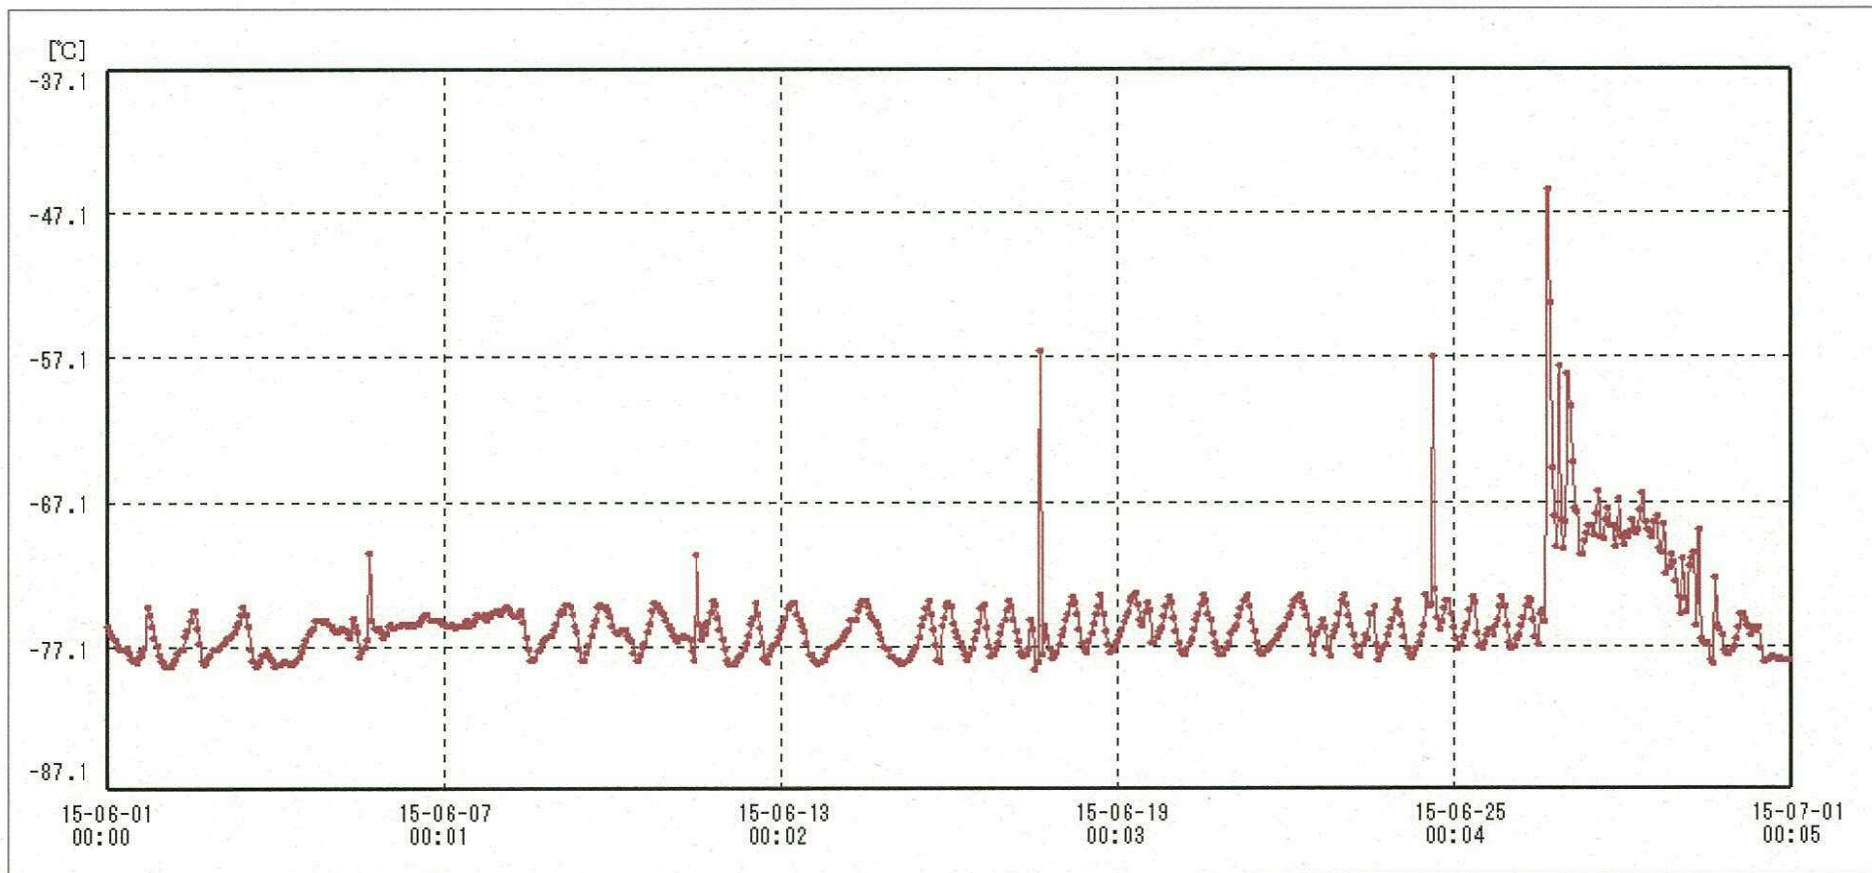

2015年 6月 検体 冷凍庫

送信器名称 CH番号	冷凍庫 CH1
▶ グラフ表示	<input checked="" type="checkbox"/>
単位	°C
収録データ数	721
欠損データ数	0
測定間隔	01:00:00
最高値	-45.5
最低値	-78.7
平均値	-75.4