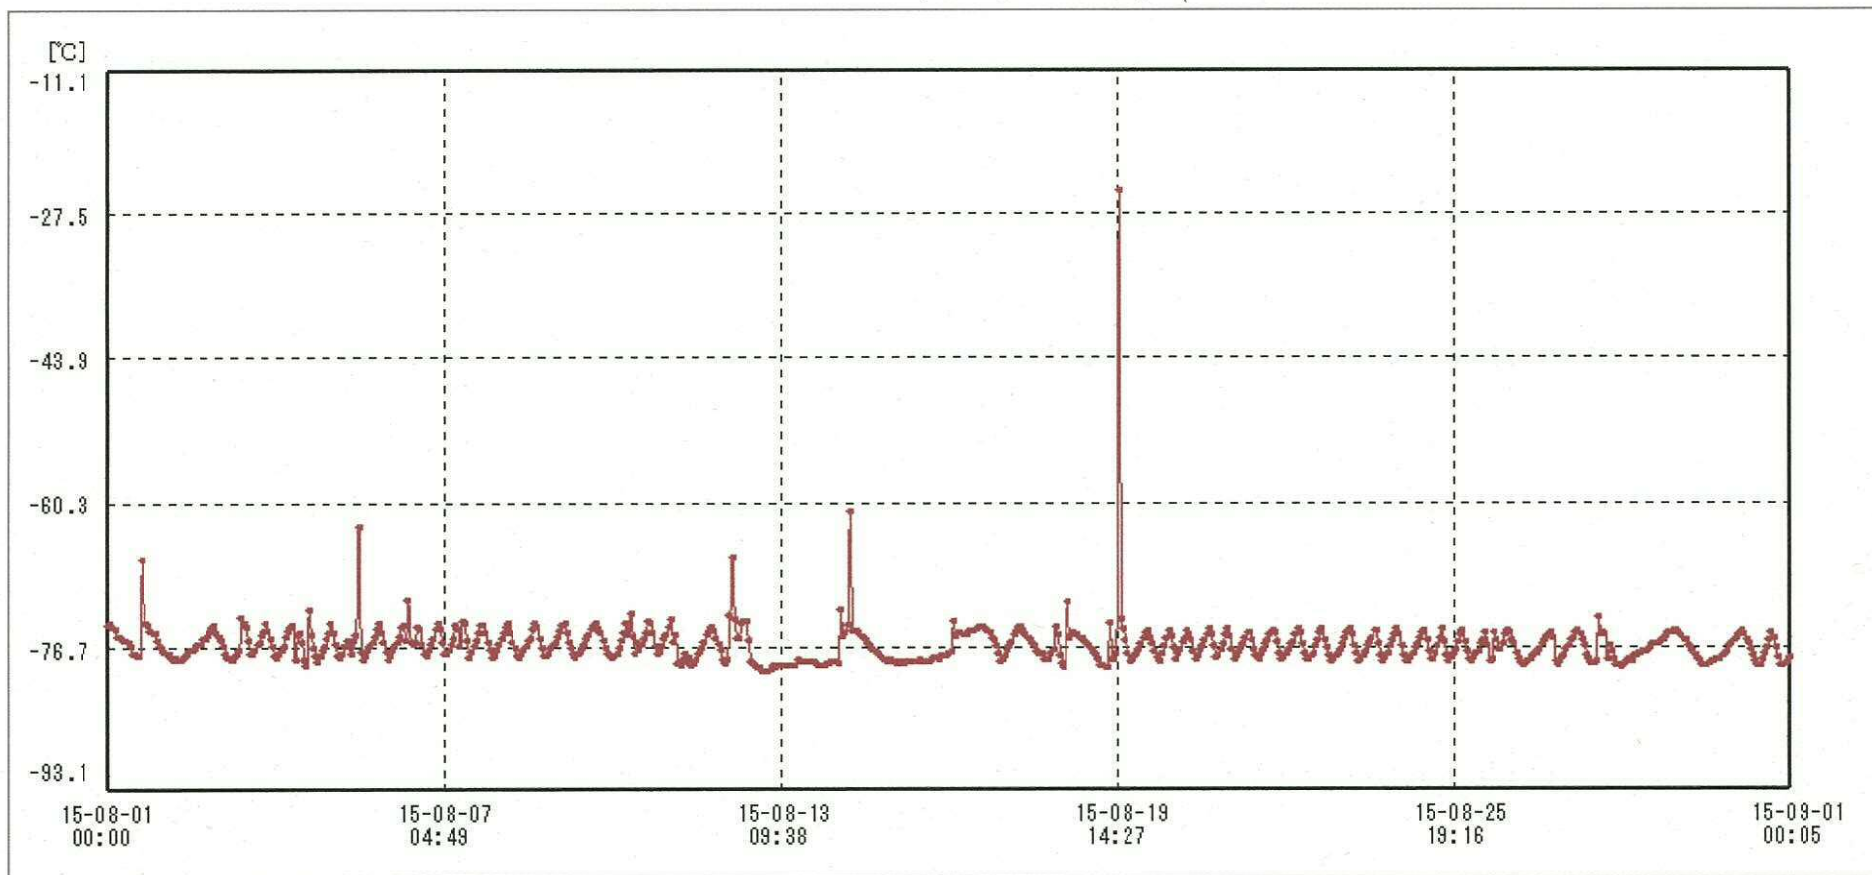

8月
2015年 検体 冷凍庫

送信器名称 CH番号	冷凍庫 CH1
▶ グラフ表示	<input checked="" type="checkbox"/>
単位	°C
収録データ数	745
欠損データ数	0
測定間隔	01:00:00
最高値	-24.8
最低値	-79.4
平均値	-76.4