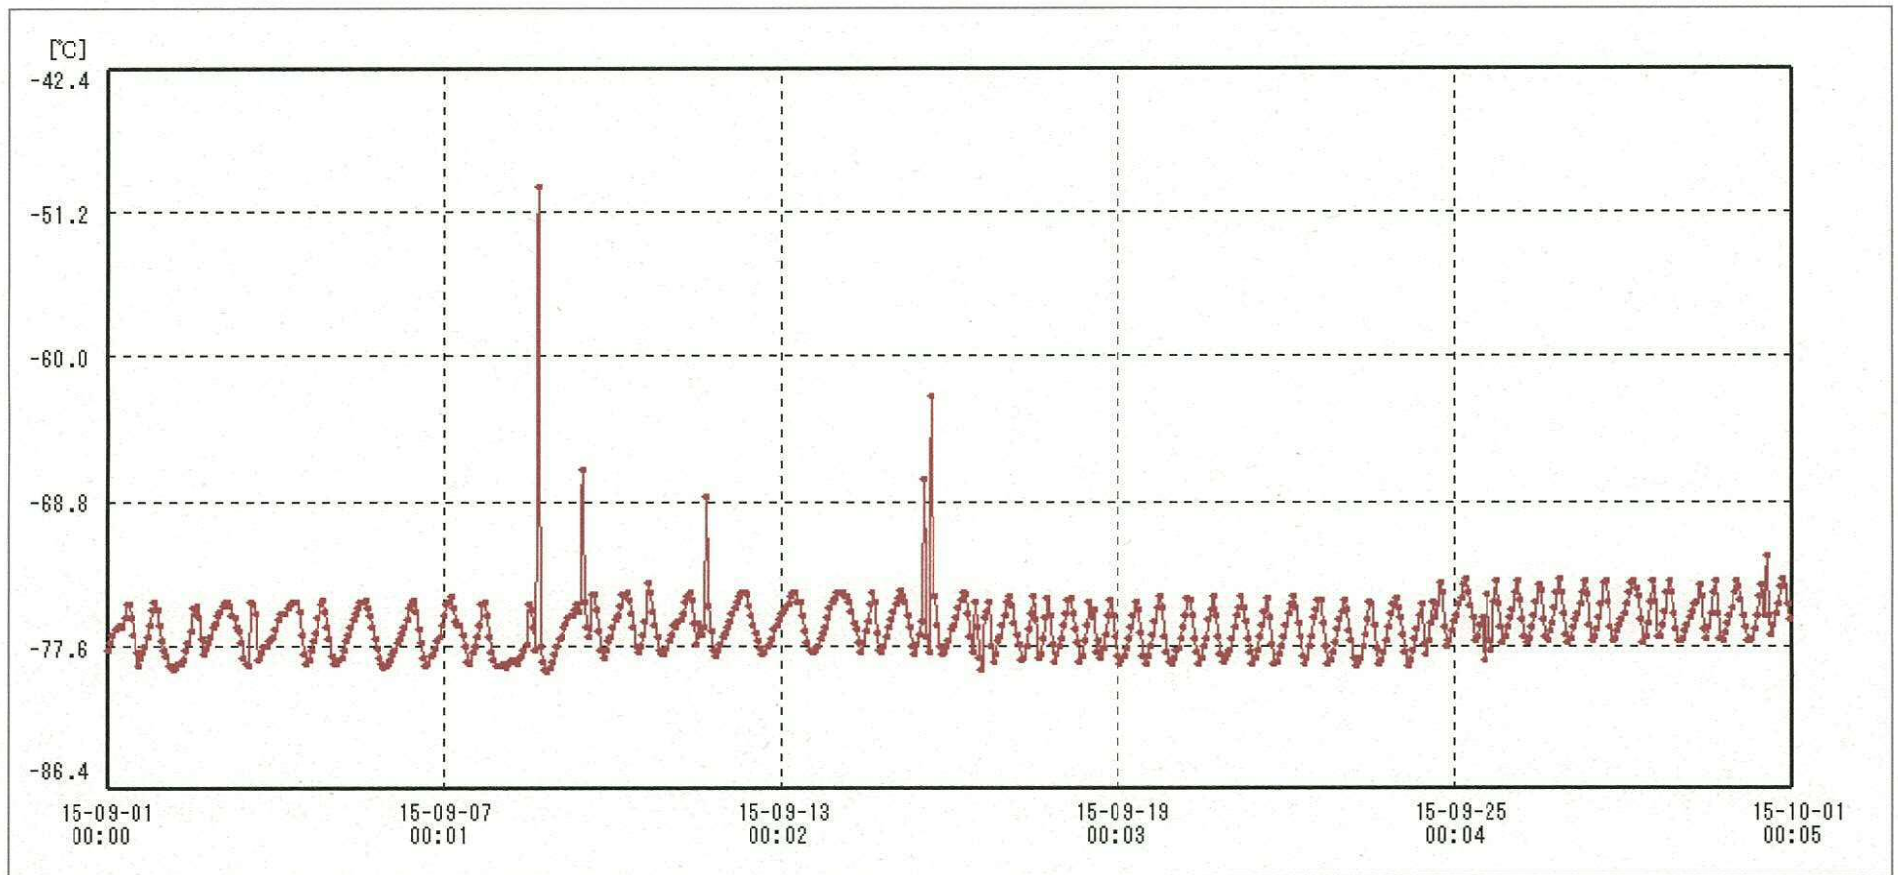

2015年9月 検体 冷凍庫

送信器名称 CH番号	冷凍庫 CH1
▶ グラフ表示	<input checked="" type="checkbox"/>
単位	℃
収録データ数	721
欠損データ数	0
測定間隔	01:00:00
最高値	-49.7
最低値	-79.1
平均値	-76.4