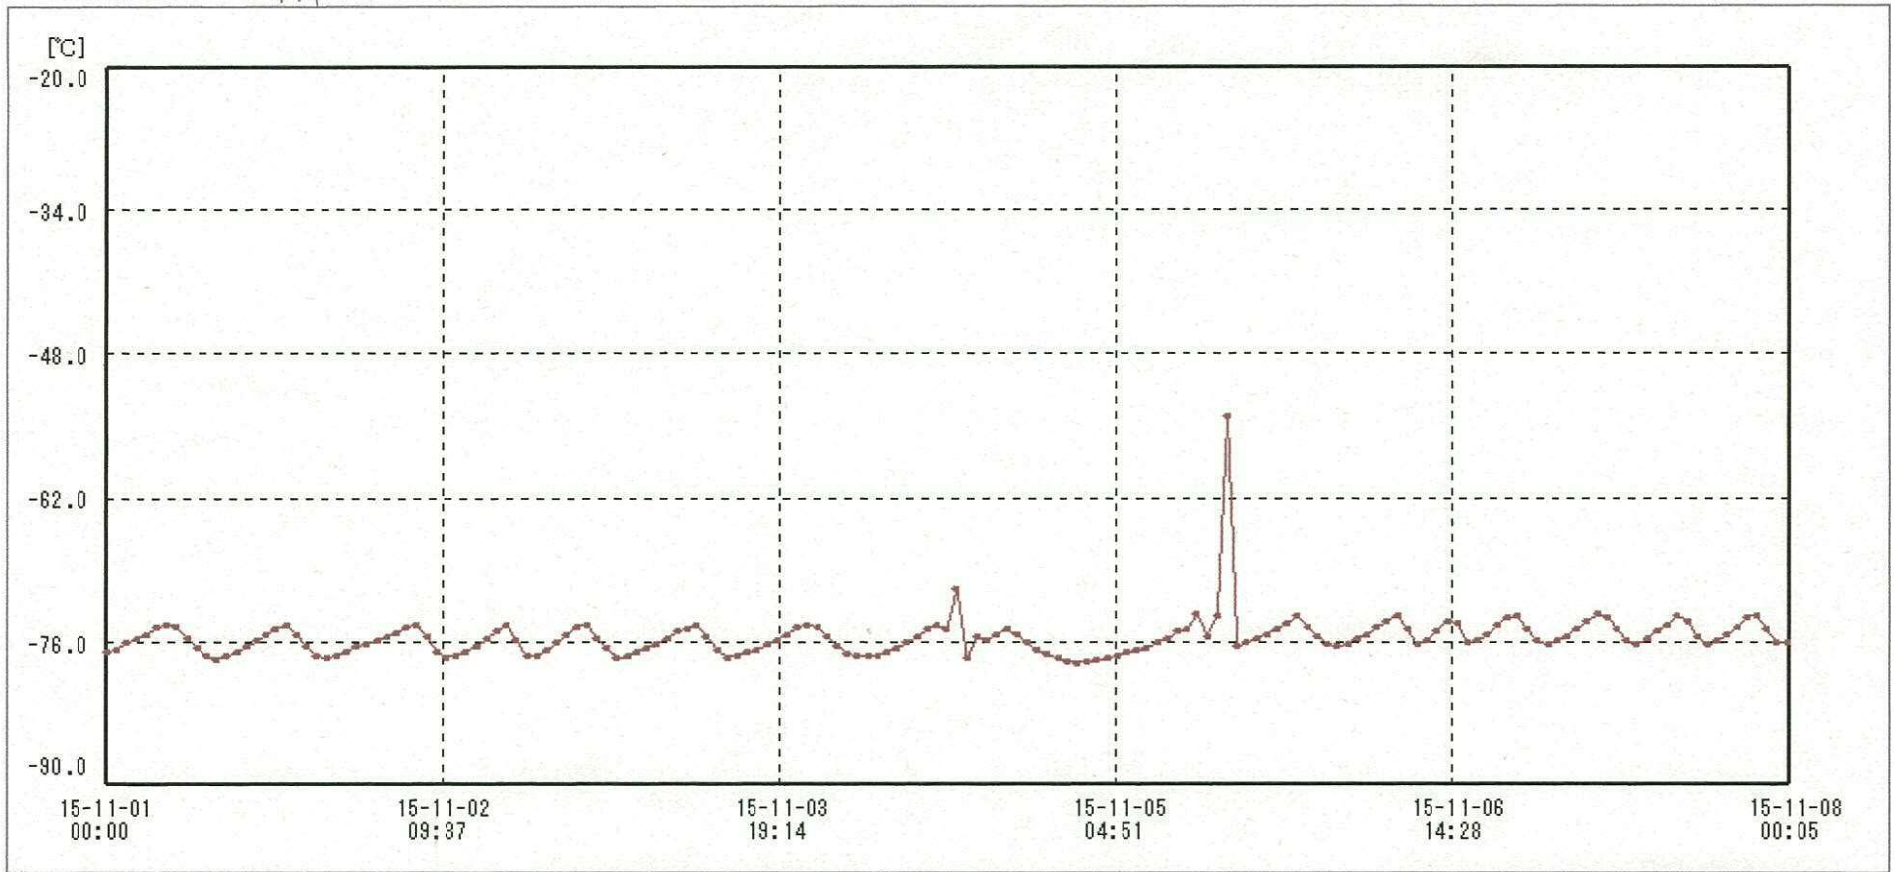

検体用 冷凍庫

送信器名称 CH番号	冷凍庫 CH1
▶ グラフ表示	<input checked="" type="checkbox"/>
単位	°C
収録データ数	169
欠損データ数	0
測定間隔	01:00:00
最高値	-54.1
最低値	-78.0
平均値	-75.6

09/Nov/2015 南原沙織