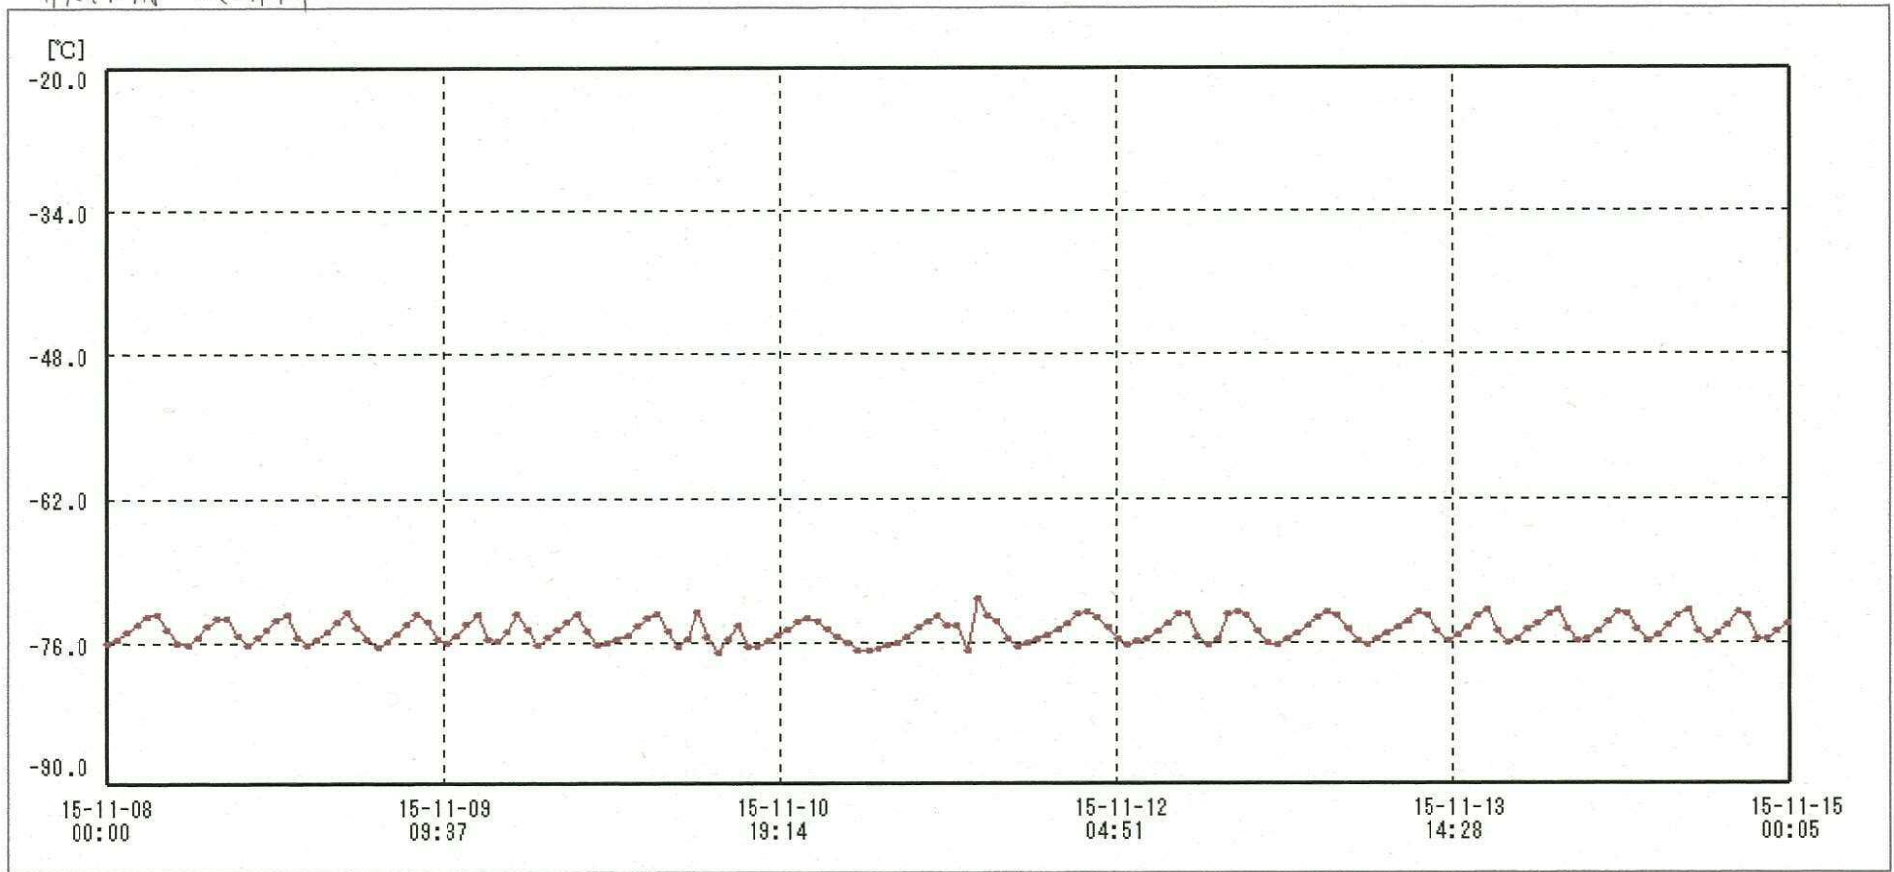

検体用 冷凍庫

送信器名称 CH番号	冷凍庫 CH1
▶ グラフ表示	<input checked="" type="checkbox"/>
単位	°C
収録データ数	169
欠損データ数	0
測定間隔	01:00:00
最高値	-71.7
最低値	-77.0
平均値	-74.8

16 / Nov / 2015 南原沙織