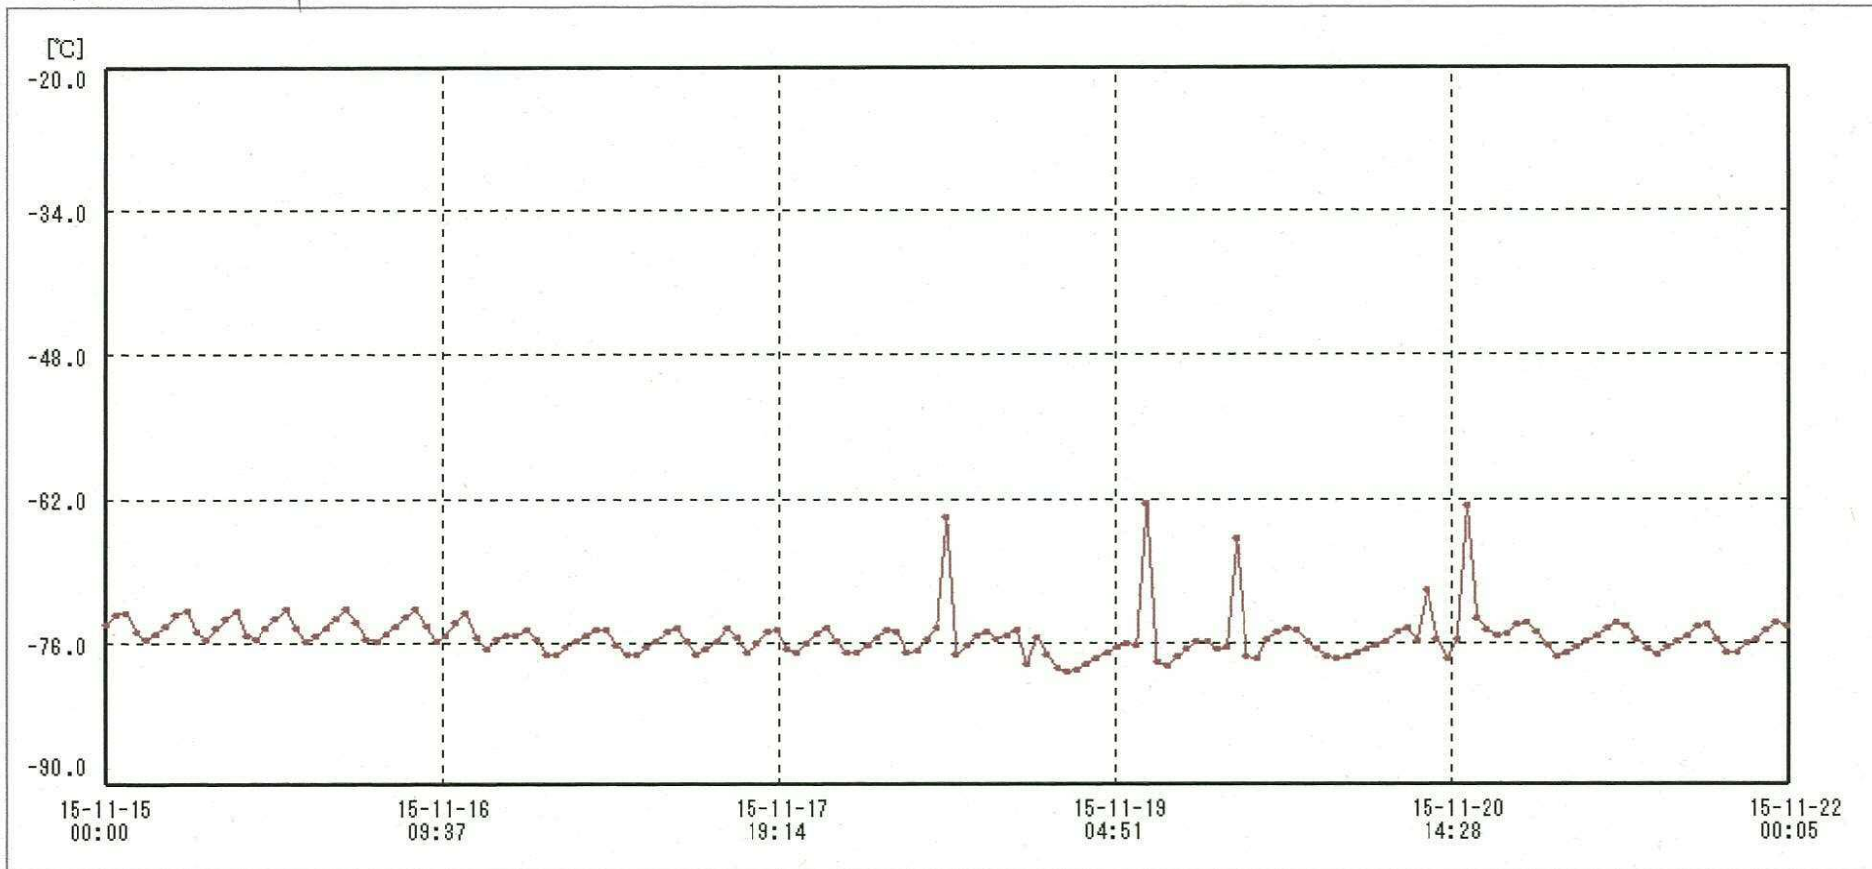

検体用 冷凍庫

送信器名称 CH番号	冷凍庫 CH1
▶ グラフ表示	<input checked="" type="checkbox"/>
単位	℃
収録データ数	169
欠損データ数	0
測定間隔	01:00:00
最高値	-62.4
最低値	-78.8
平均値	-75.3

24/Nov/2015 南原沙織