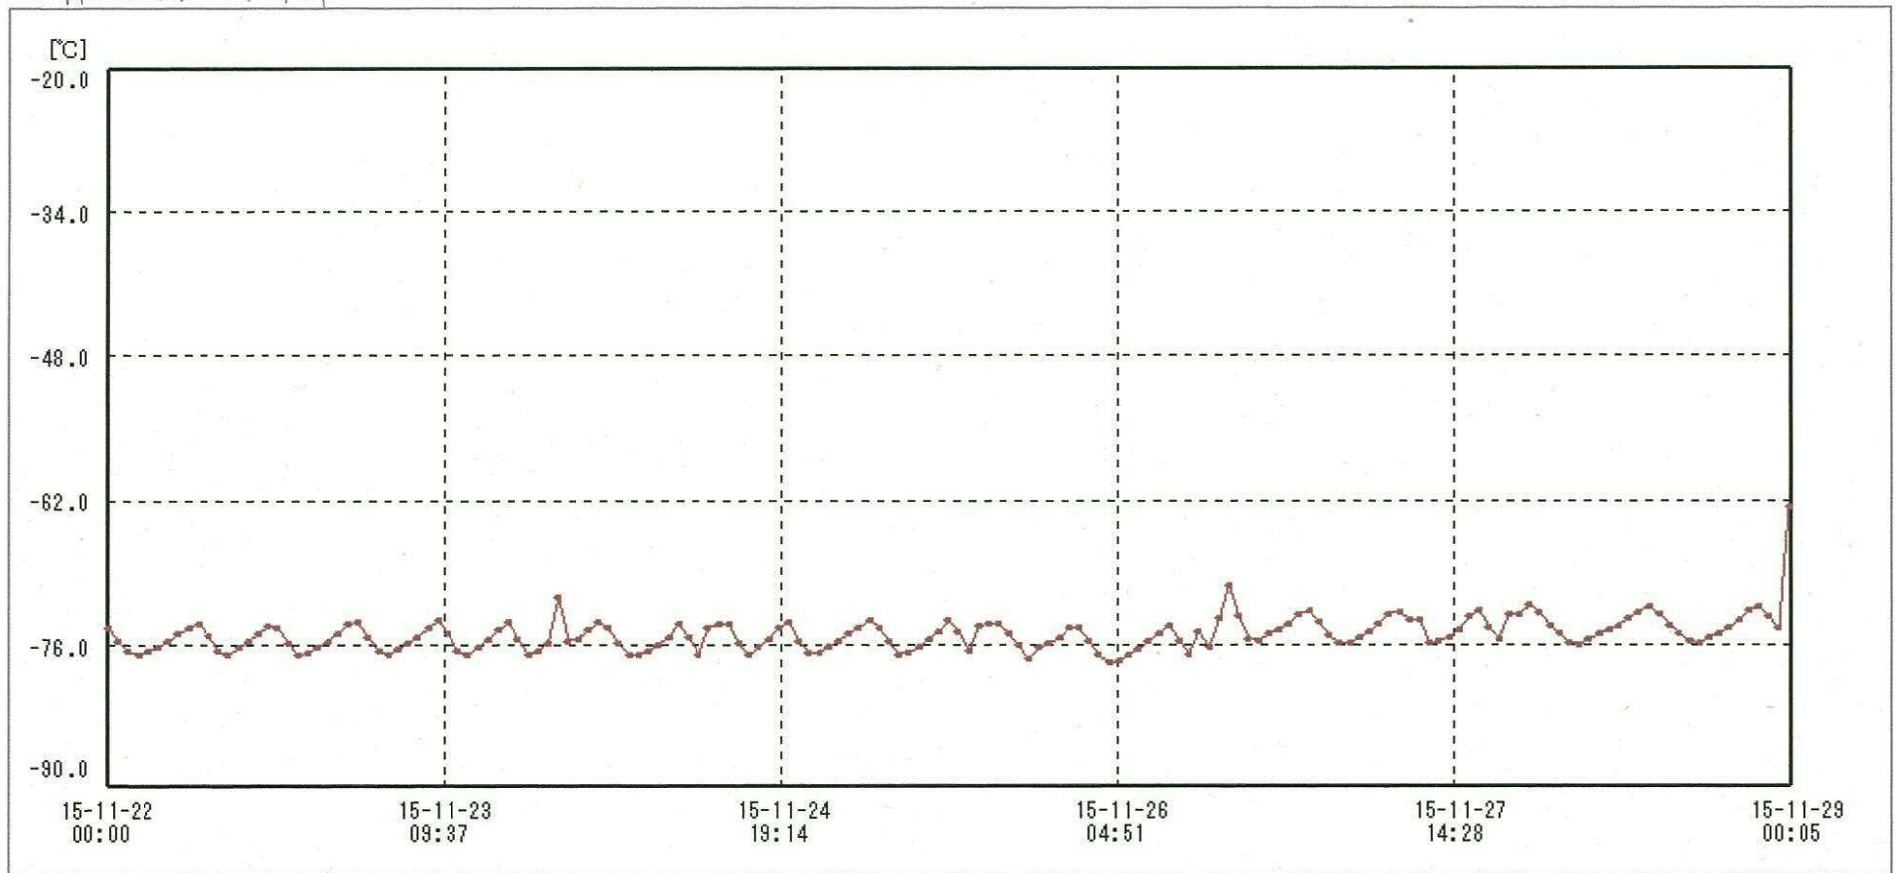

検体用 冷凍庫

送信器名称 CH番号	冷凍庫 CH1
▶ グラフ表示	<input checked="" type="checkbox"/>
単位	°C
収録データ数	169
欠損データ数	0
測定間隔	01:00:00
最高値	-62.6
最低値	-77.8
平均値	-75.0

30/Nov/2015 南原沙織