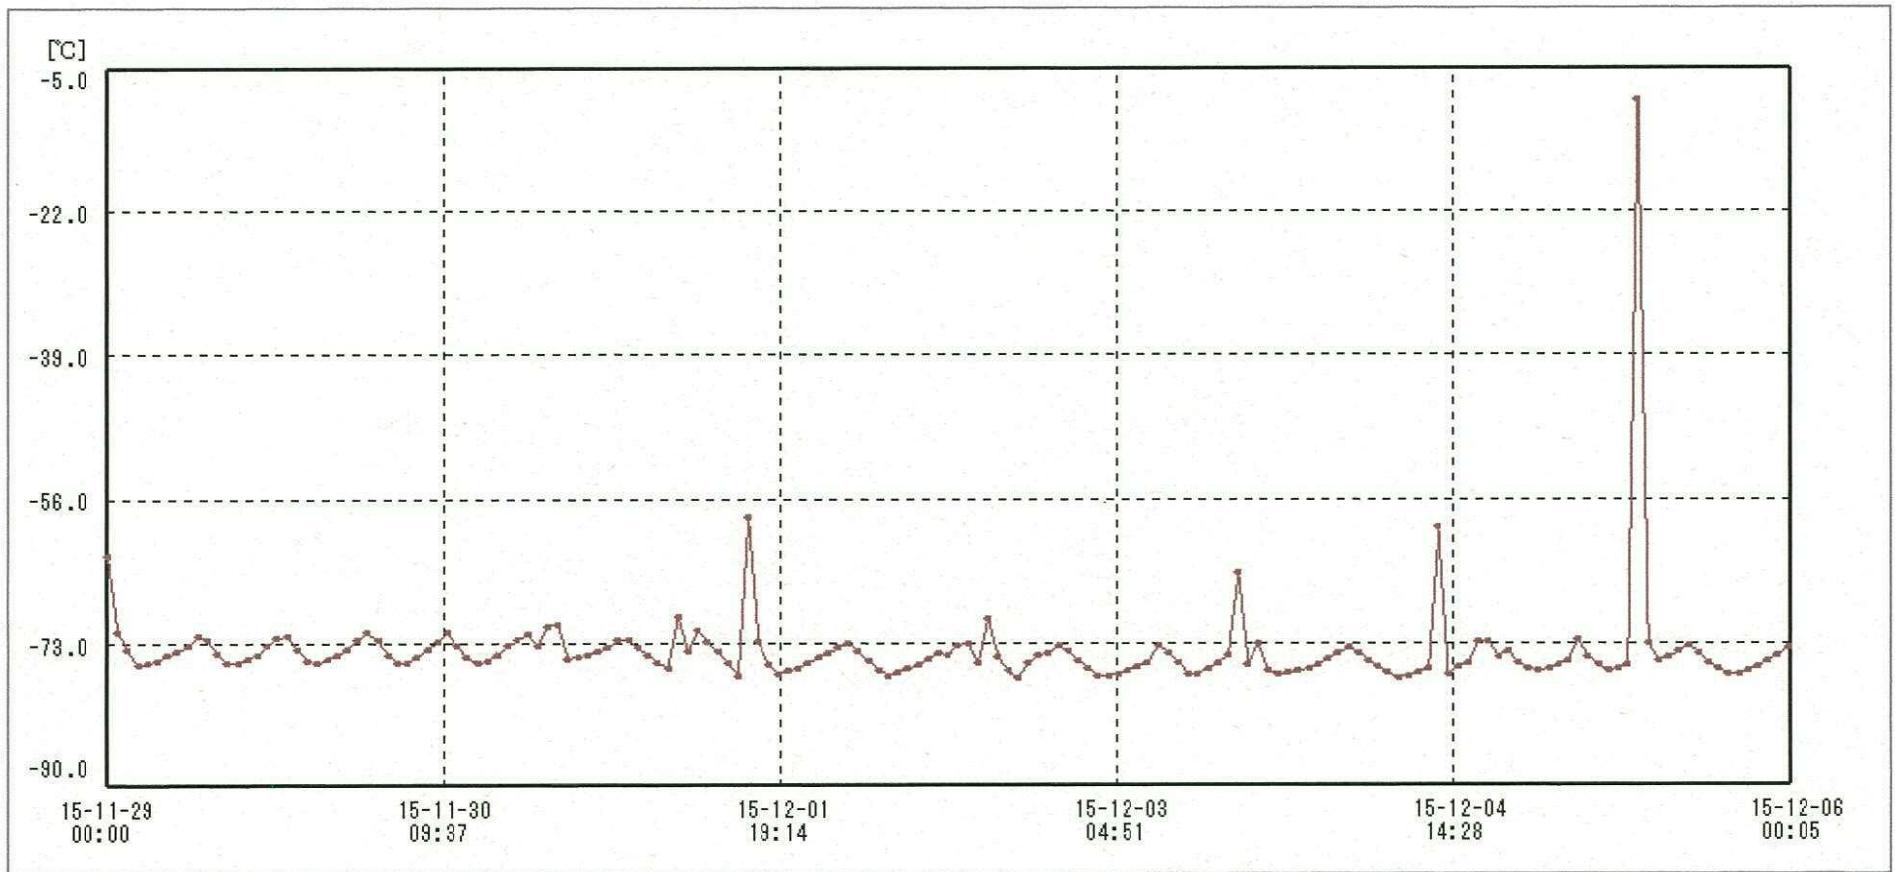

検体用 冷凍庫

送信器名称 CH番号	冷凍庫 CH1
▶ グラフ表示	<input checked="" type="checkbox"/>
単位	°C
収録データ数	169
欠損データ数	0
測定間隔	01:00:00
最高値	-8.9
最低値	-77.2
平均値	-73.9

7/Dec/2015 南原沙織