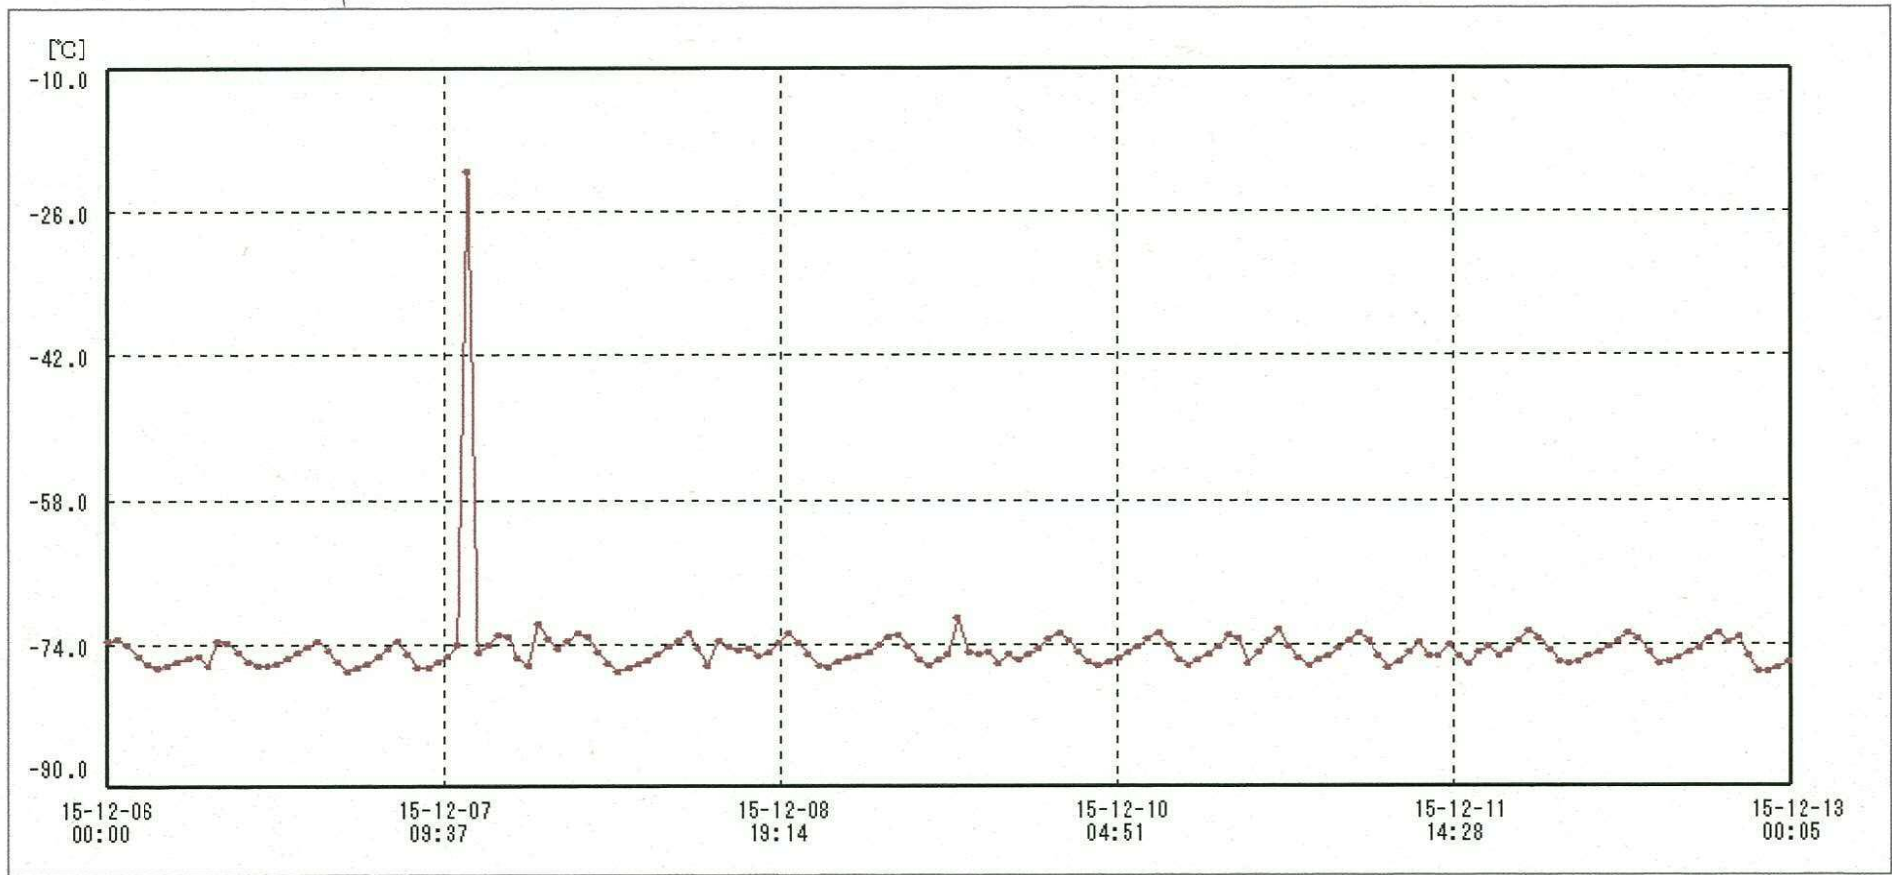

検体用 冷凍庫

送信器名称 CH番号	冷凍庫 CH1
▶ グラフ表示	<input checked="" type="checkbox"/>
単位	°C
収録データ数	169
欠損データ数	0
測定間隔	01:00:00
最高値	-21.4
最低値	-77.0
平均値	-74.5

14 / Dec / 2015 南原沙緒