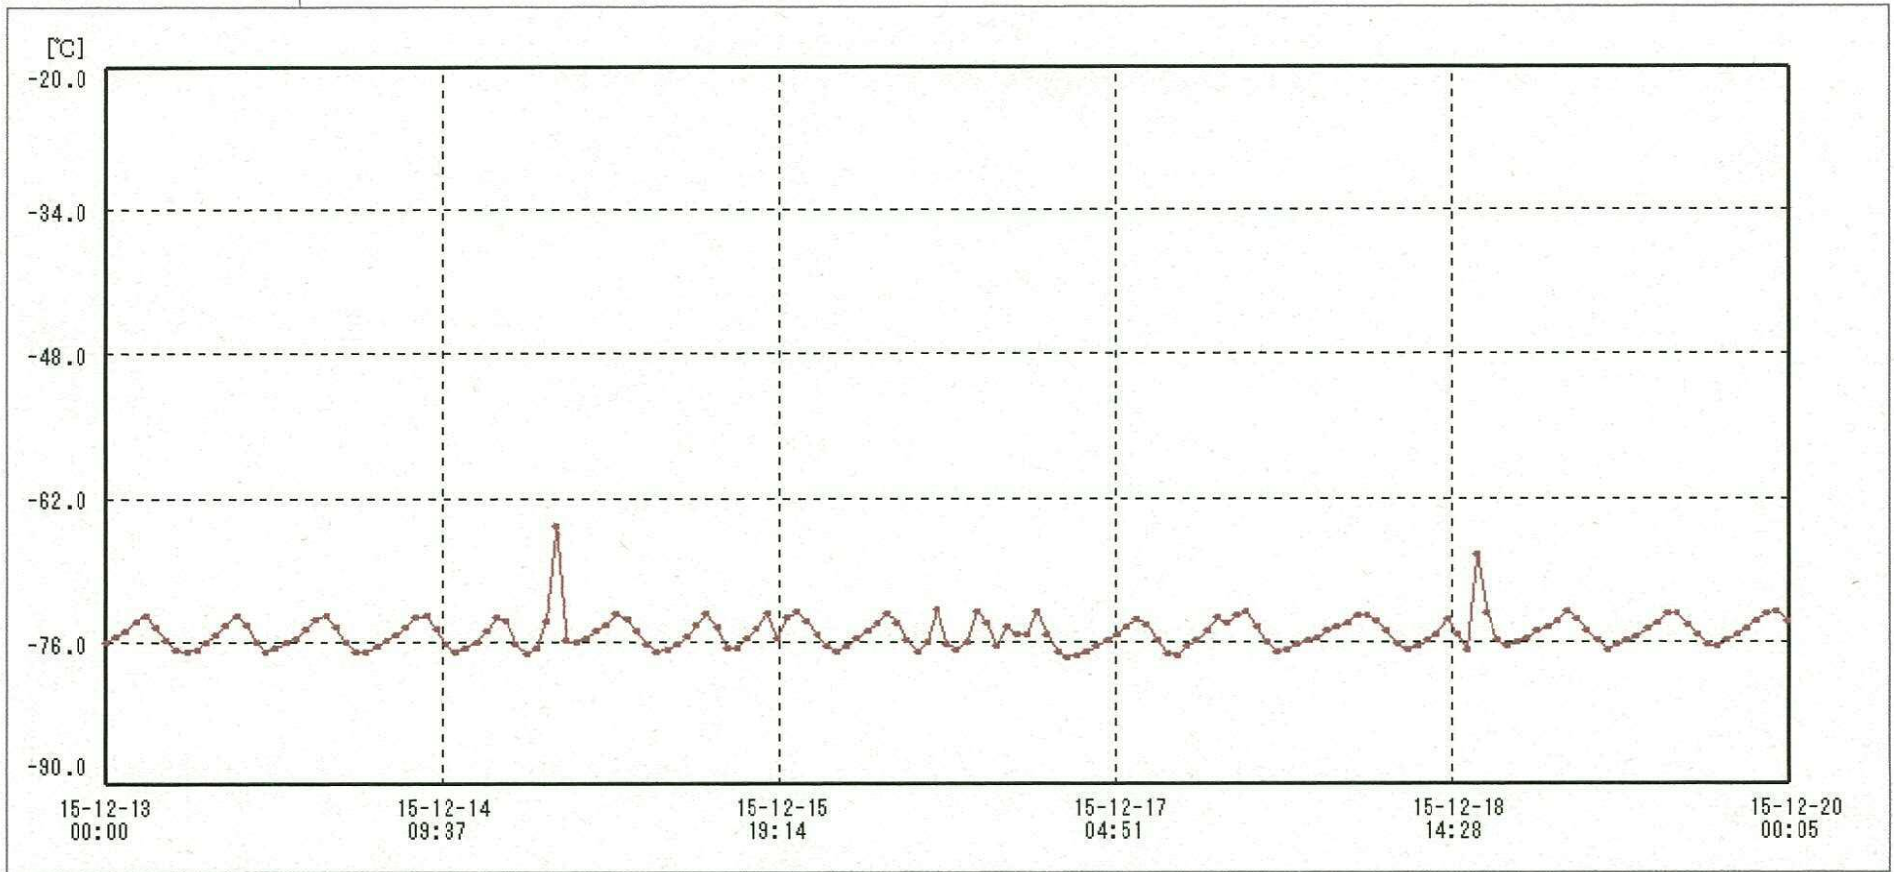

検体用 冷凍庫

送信器名称 CH番号	冷凍庫 CH1
▶ グラフ表示	<input checked="" type="checkbox"/>
単位	°C
収録データ数	169
欠損データ数	0
測定間隔	01:00:00
最高値	-64.6
最低値	-77.5
平均値	-75.1

21 / Dec / 2015 南原沙織