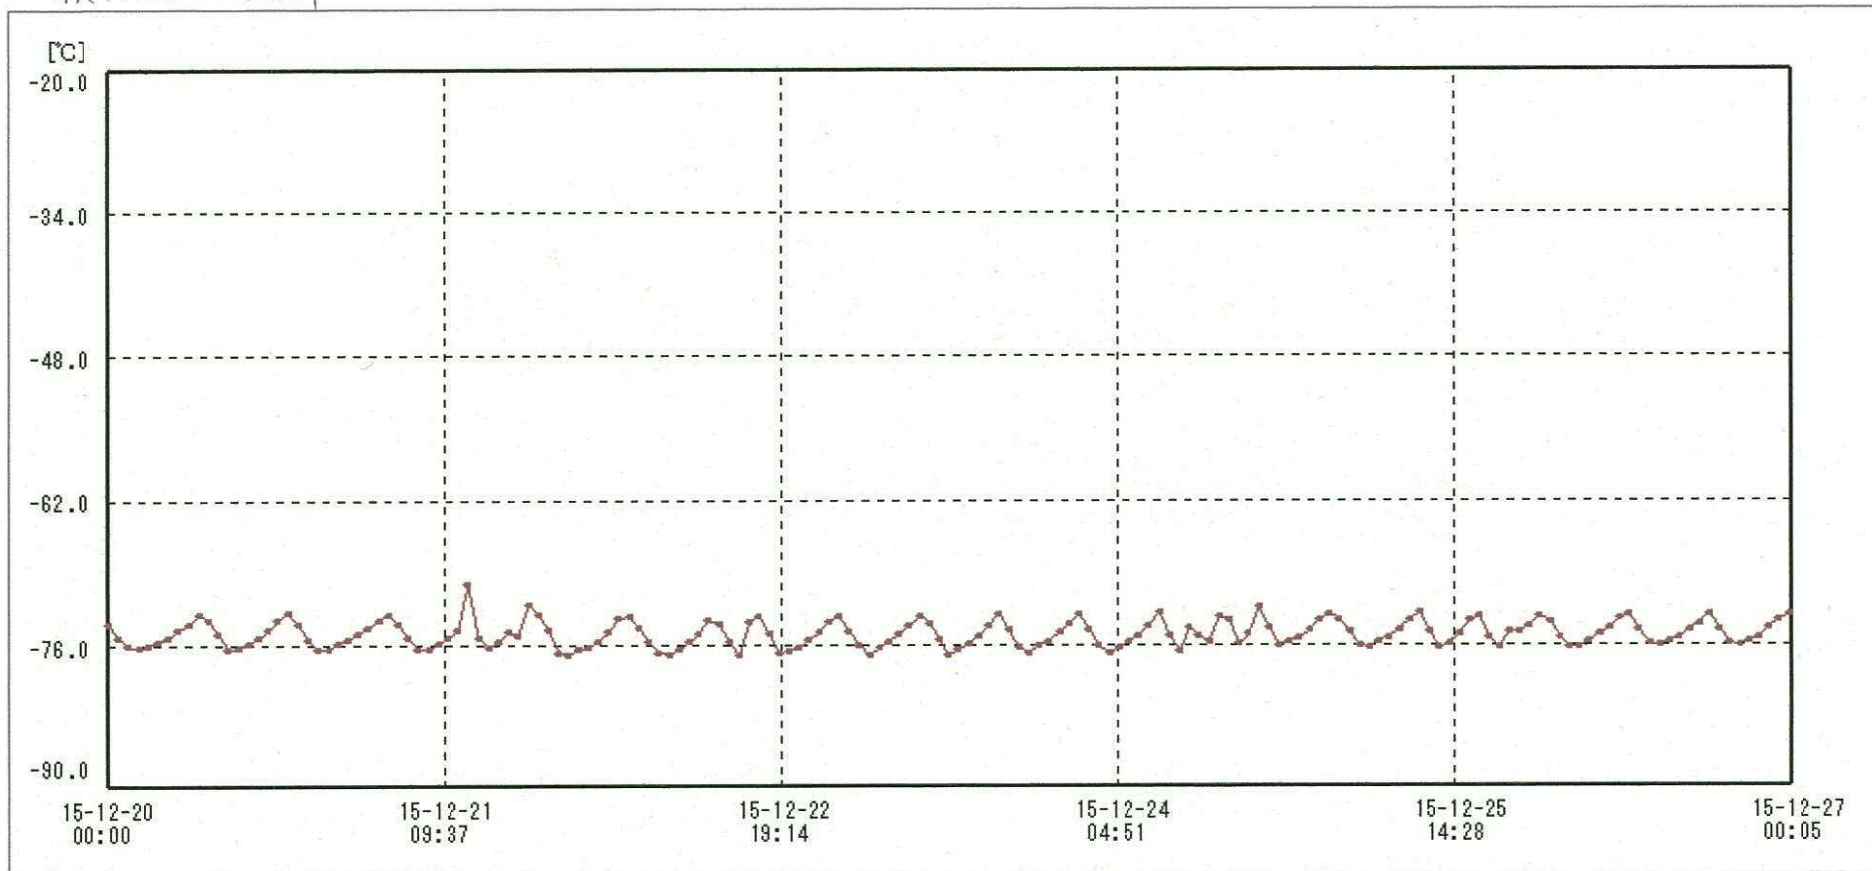

検体用 冷凍庫

送信器名称 CH番号	冷凍庫 CH1
▶ グラフ表示	<input checked="" type="checkbox"/>
単位	°C
収録データ数	169
欠損データ数	0
測定間隔	01:00:00
最高値	-70.1
最低値	-77.0
平均値	-74.9

28 / Dec / 2015 南原 沙織