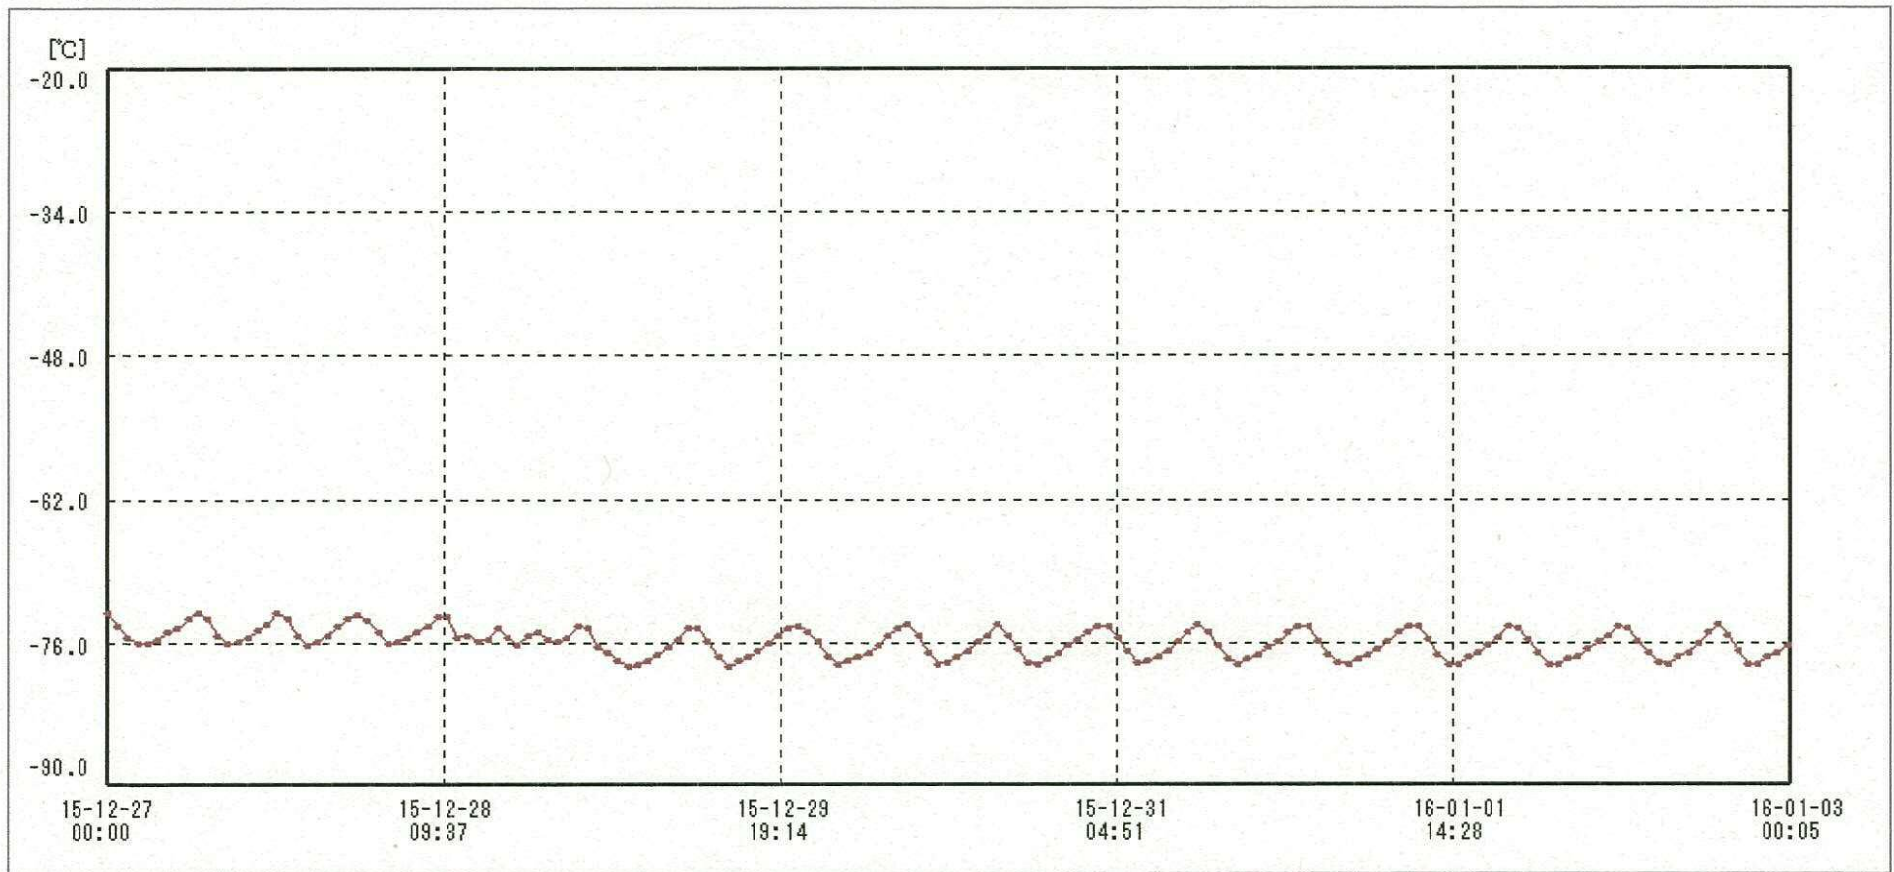

検体用 冷凍庫

送信器名称 CH番号	冷凍庫 CH1
▶ グラフ表示	<input checked="" type="checkbox"/>
単位	°C
収録データ数	169
欠損データ数	0
測定間隔	01:00:00
最高値	-73.0
最低値	-78.3
平均値	-75.9

04 / Jan / 2016 南原沙織