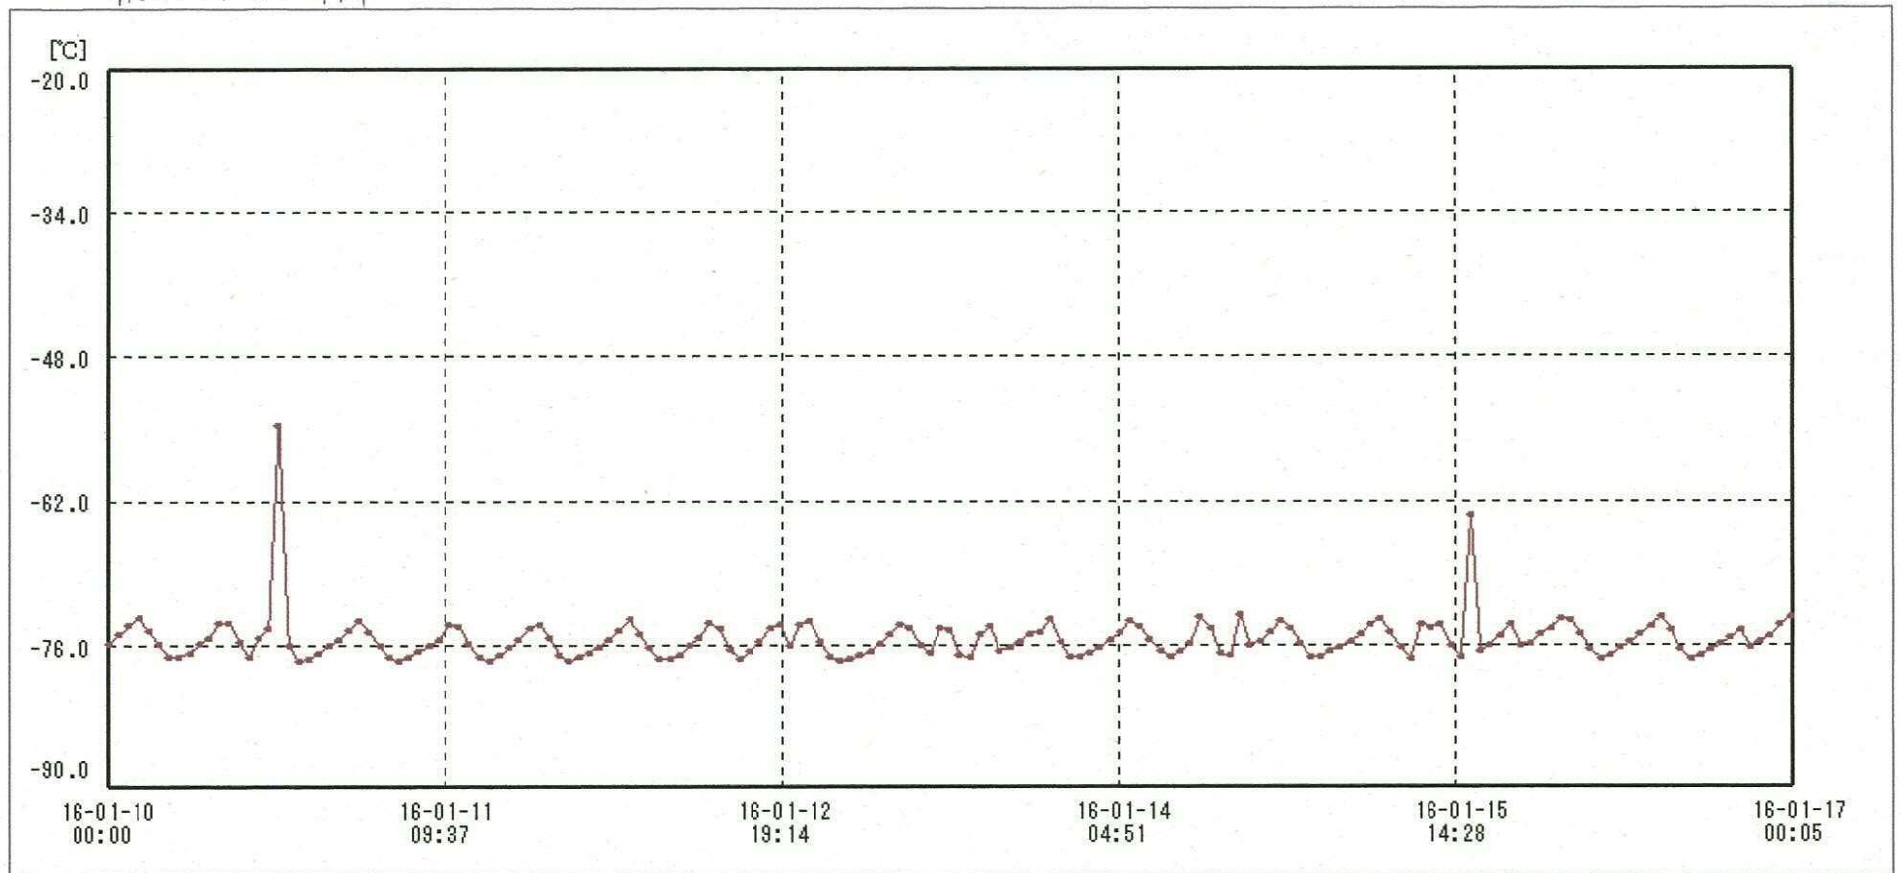

検体用 冷凍庫

送信器名称 CH番号	冷凍庫 CH1
▶ グラフ表示	<input checked="" type="checkbox"/>
単位	°C
収録データ数	169
欠損データ数	0
測定間隔	01:00:00
最高値	-54.7
最低値	-77.6
平均値	-75.4

19 / Jan / 2016

南原沙織