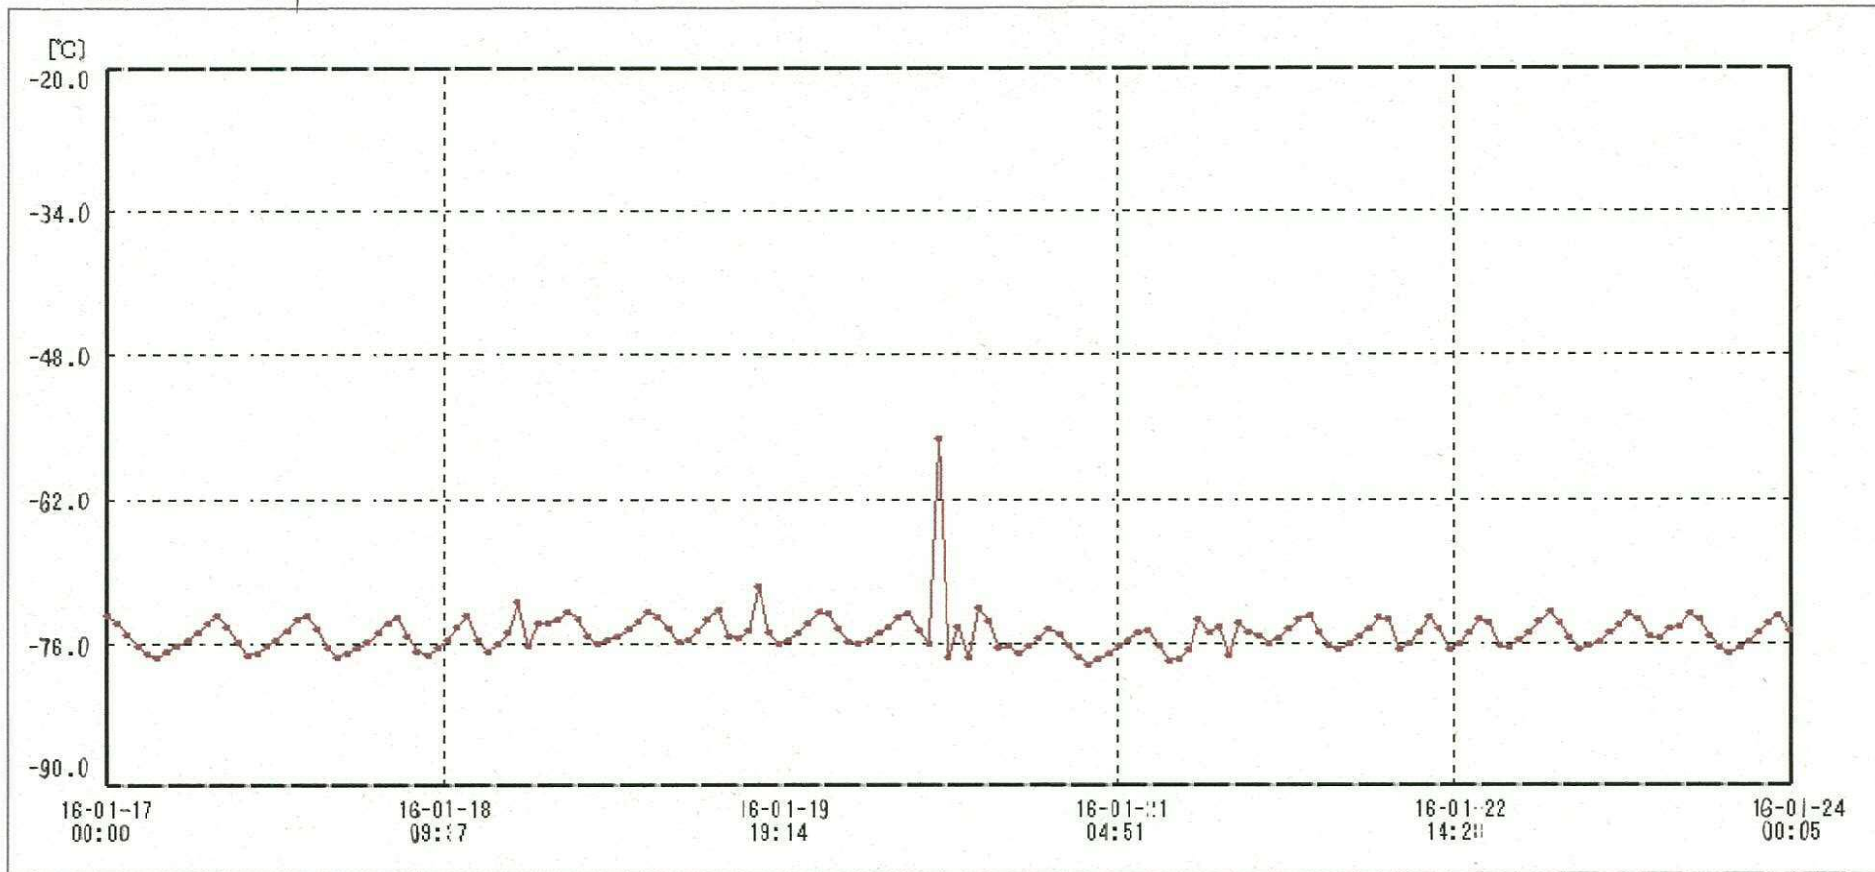

検体用 冷凍庫

送信器名称 CH符号	冷凍庫 CH1
▶ グラフ表示	<input checked="" type="checkbox"/>
単位	°C
収録データ数	69
欠損データ数	0
測定間隔	01:30:01
最高値	-56.2
最低値	-78.0
平均値	-75.0

25/Jan/2016

南原 沙織