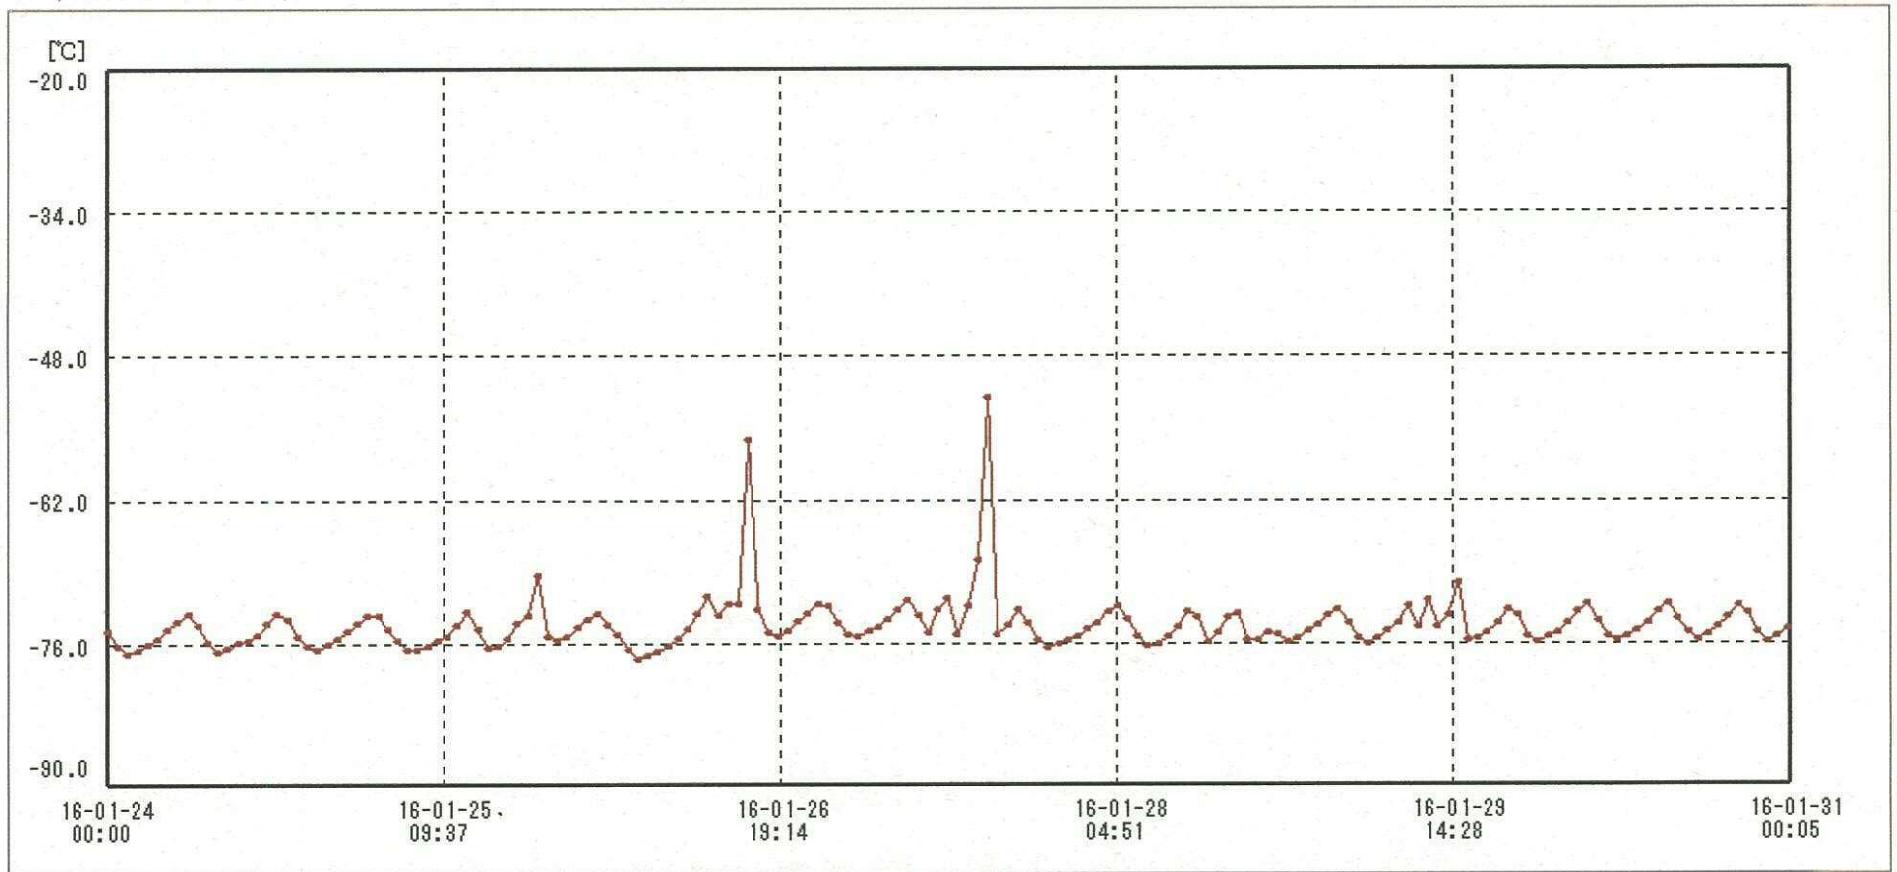

検体用 冷凍庫

送信器名称 CH番号	冷凍庫 CH1
▶ グラフ表示	<input checked="" type="checkbox"/>
単位	°C
収録データ数	169
欠損データ数	0
測定間隔	01:00:00
最高値	-52.1
最低値	-77.5
平均値	-74.2

01/Feb/2016 南原 沙織