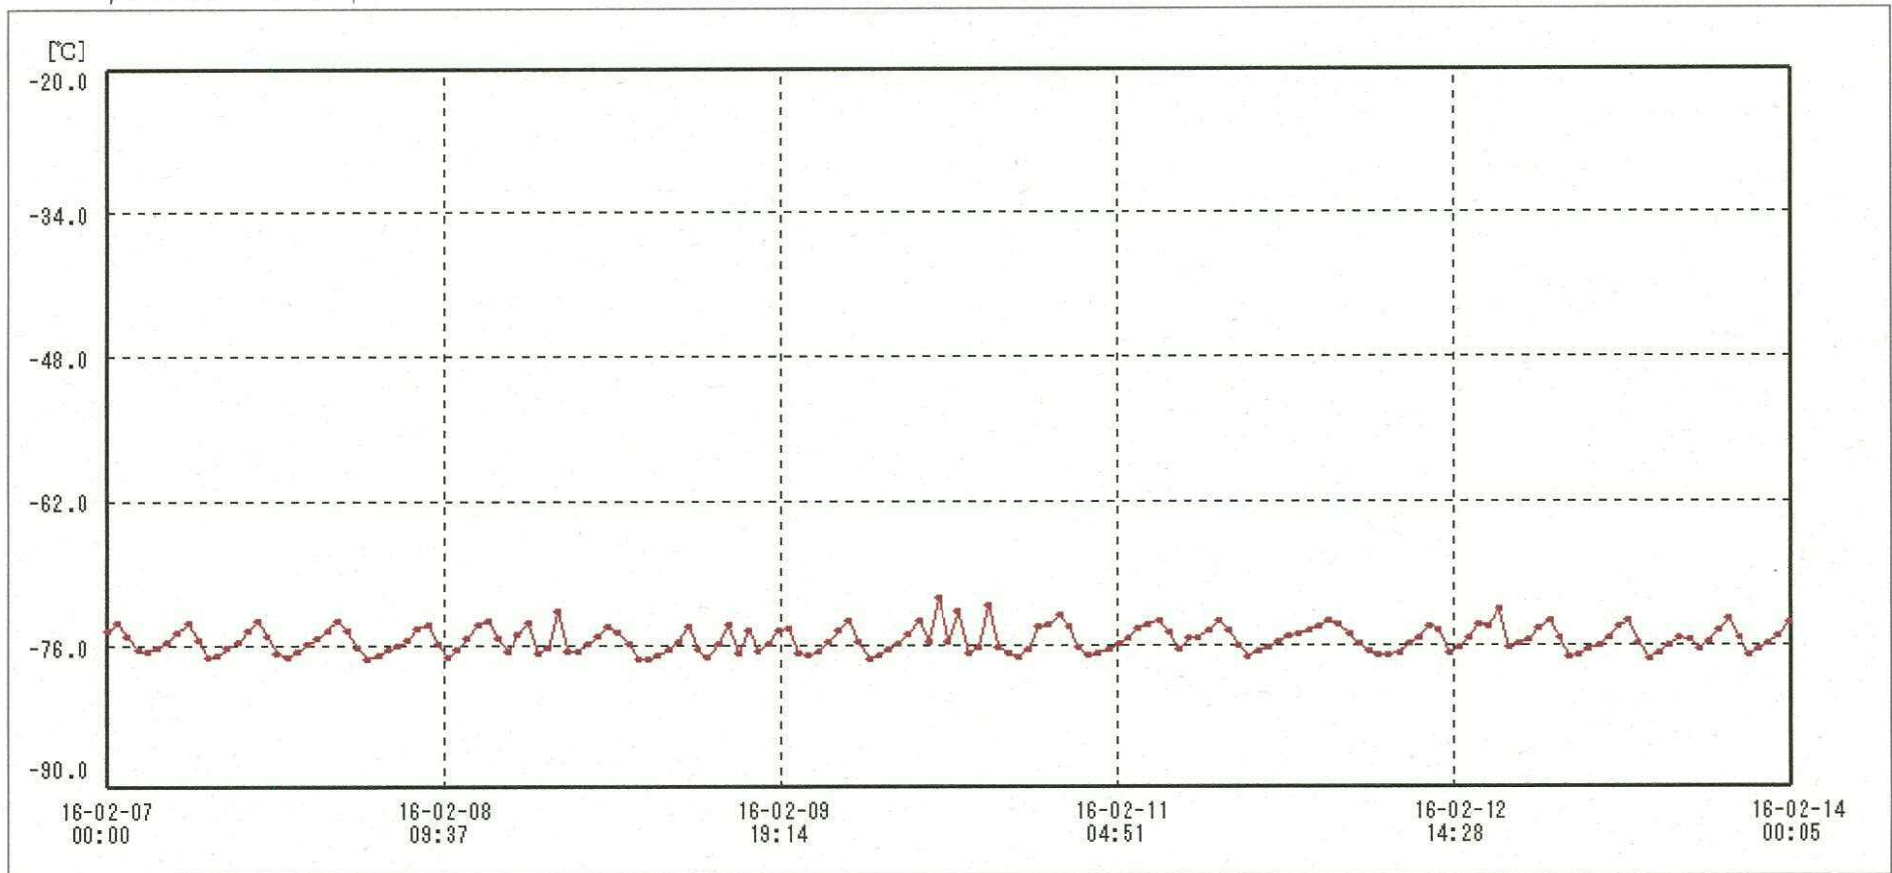

# 検体用 冷凍庫

送信器名称 CH番号	冷凍庫 CH1
▶ グラフ表示	<input checked="" type="checkbox"/>
単位	°C
収録データ数	169
欠損データ数	0
測定間隔	01:00:00
最高値	-71.4
最低値	-77.4
平均値	-75.5

16-Feb-2016 南原沙織