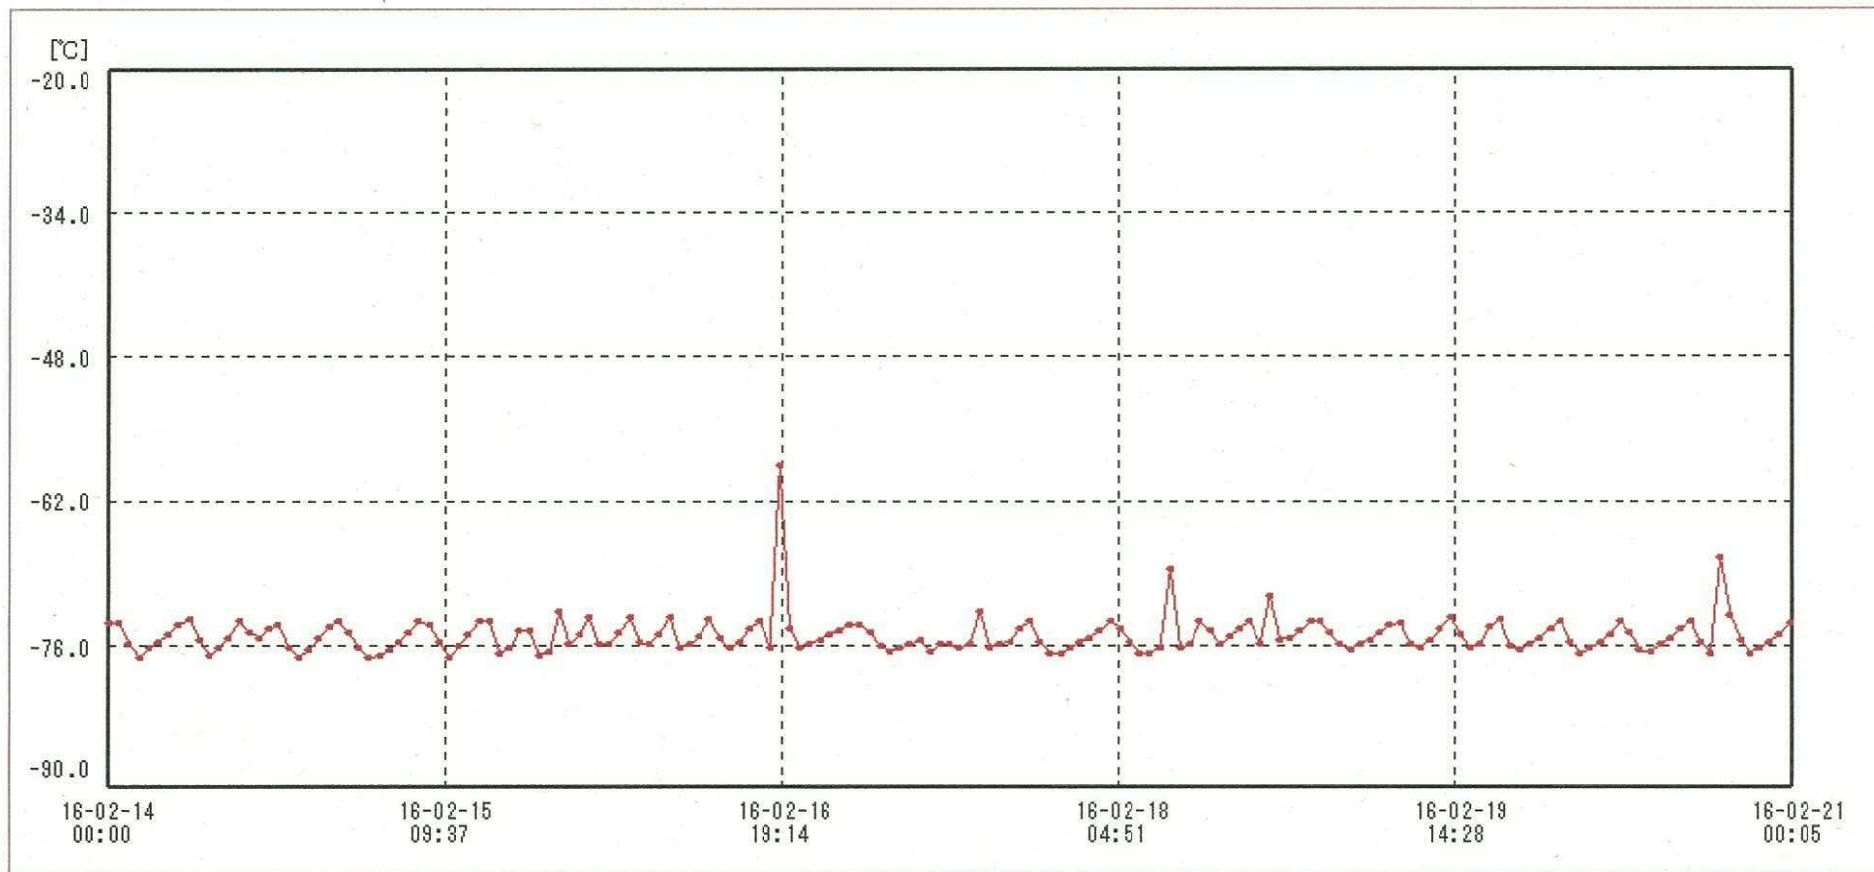

検体用 冷凍庫

送信器名称 CH番号	冷凍庫 CH1
▶ グラフ表示	<input checked="" type="checkbox"/>
単位	℃
収録データ数	169
欠損データ数	0
測定間隔	01:00:00
最高値	-58.6
最低値	-77.2
平均値	-75.0

22-Feb-2016

南原 沙織