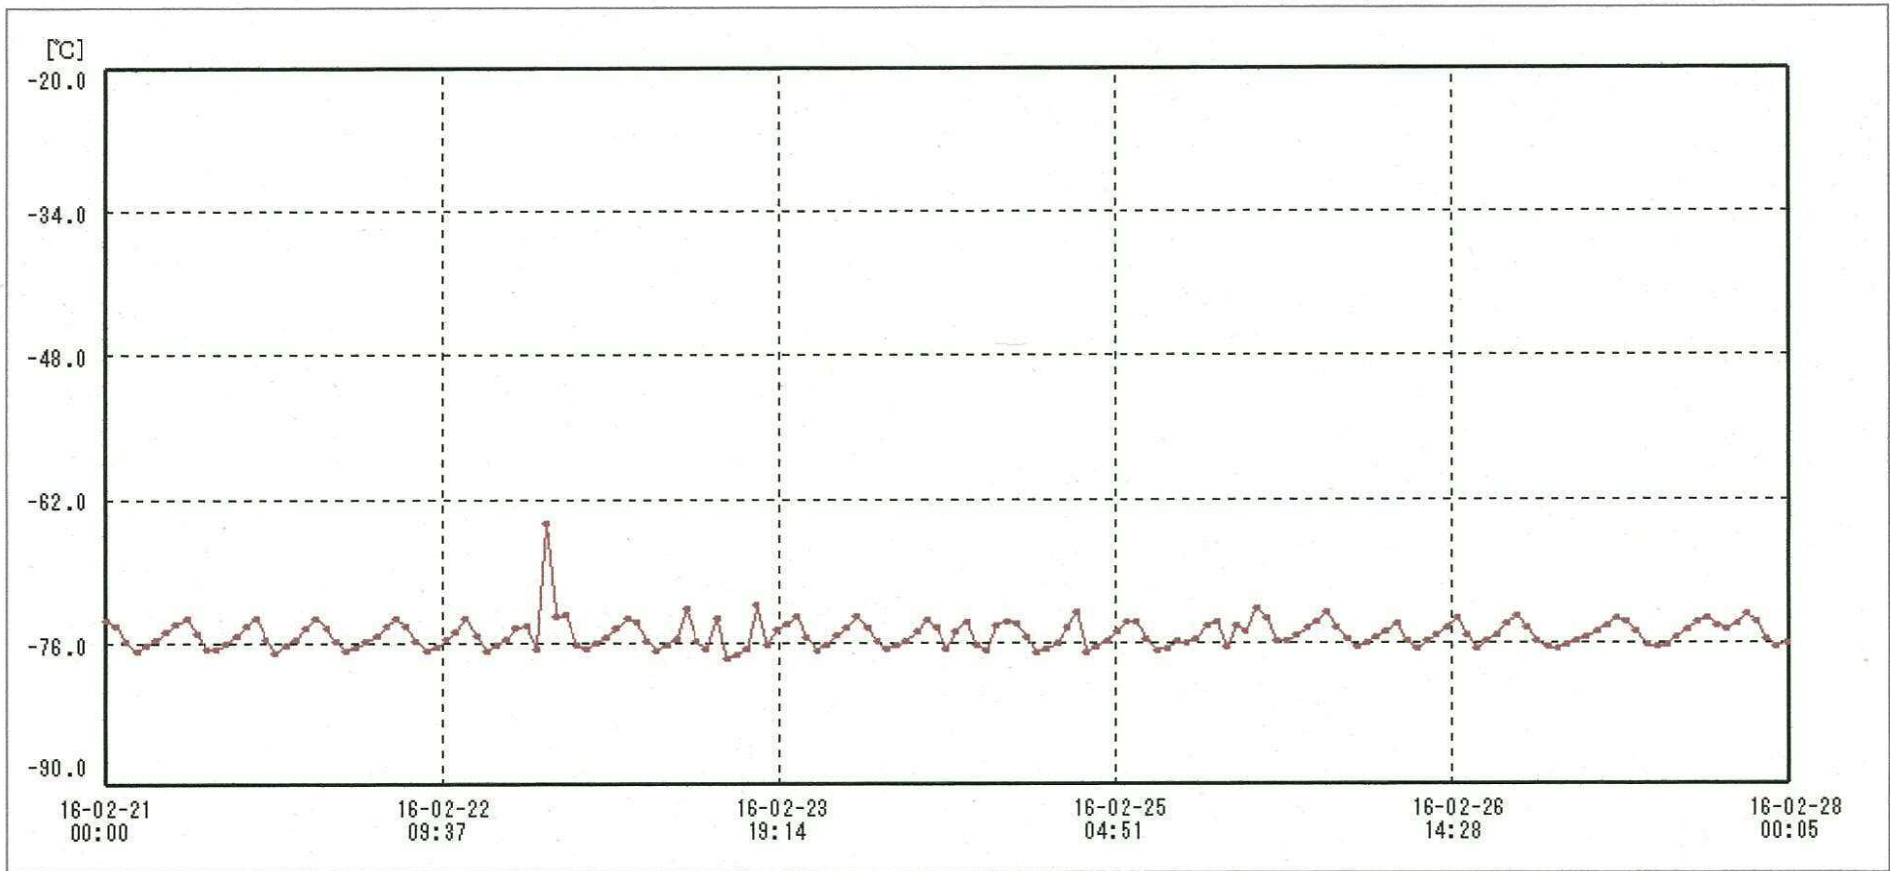

検体用 冷凍庫

送信器名称 CH番号	冷凍庫 CH1
▶ グラフ表示	<input checked="" type="checkbox"/>
単位	°C
収録データ数	169
欠損データ数	0
測定間隔	01:00:00
最高値	-64.3
最低値	-77.6
平均値	-75.2

29/Feb/2016 南原沙織