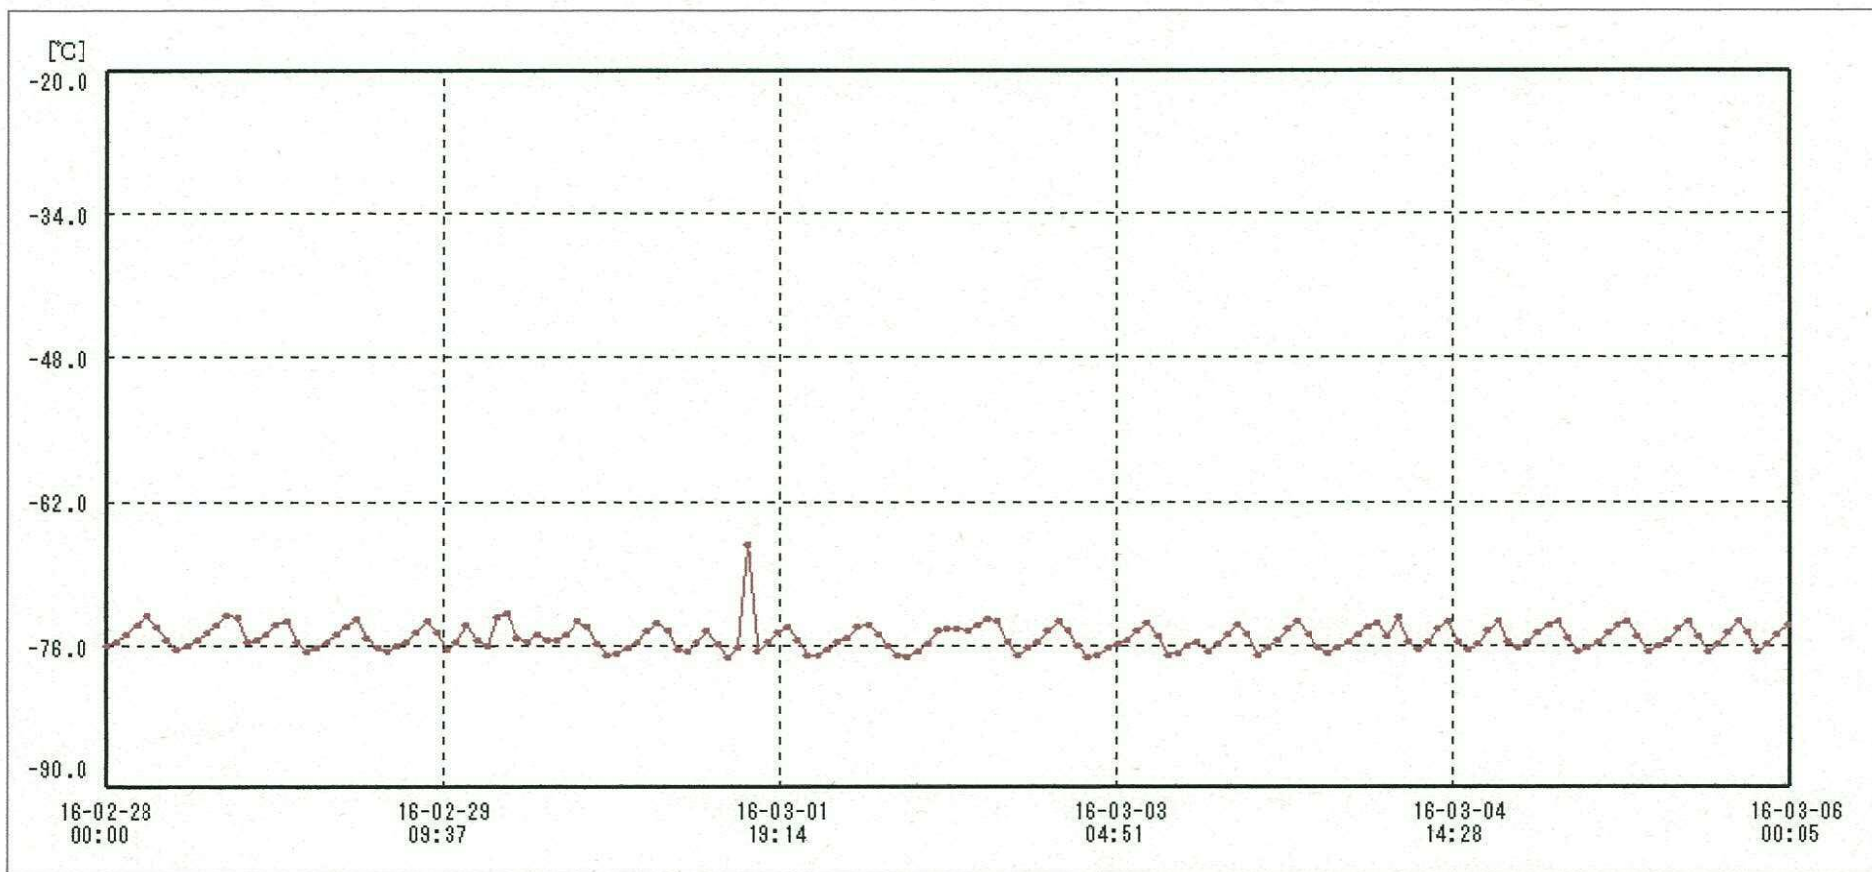

検体用 冷凍庫

送信器名称 CH番号	冷凍庫 CH1
▶ グラフ表示	<input checked="" type="checkbox"/>
単位	°C
収録データ数	169
欠損データ数	0
測定間隔	01:00:00
最高値	-66.1
最低値	-77.1
平均値	-75.2

07-MAR-2016 南原沙織