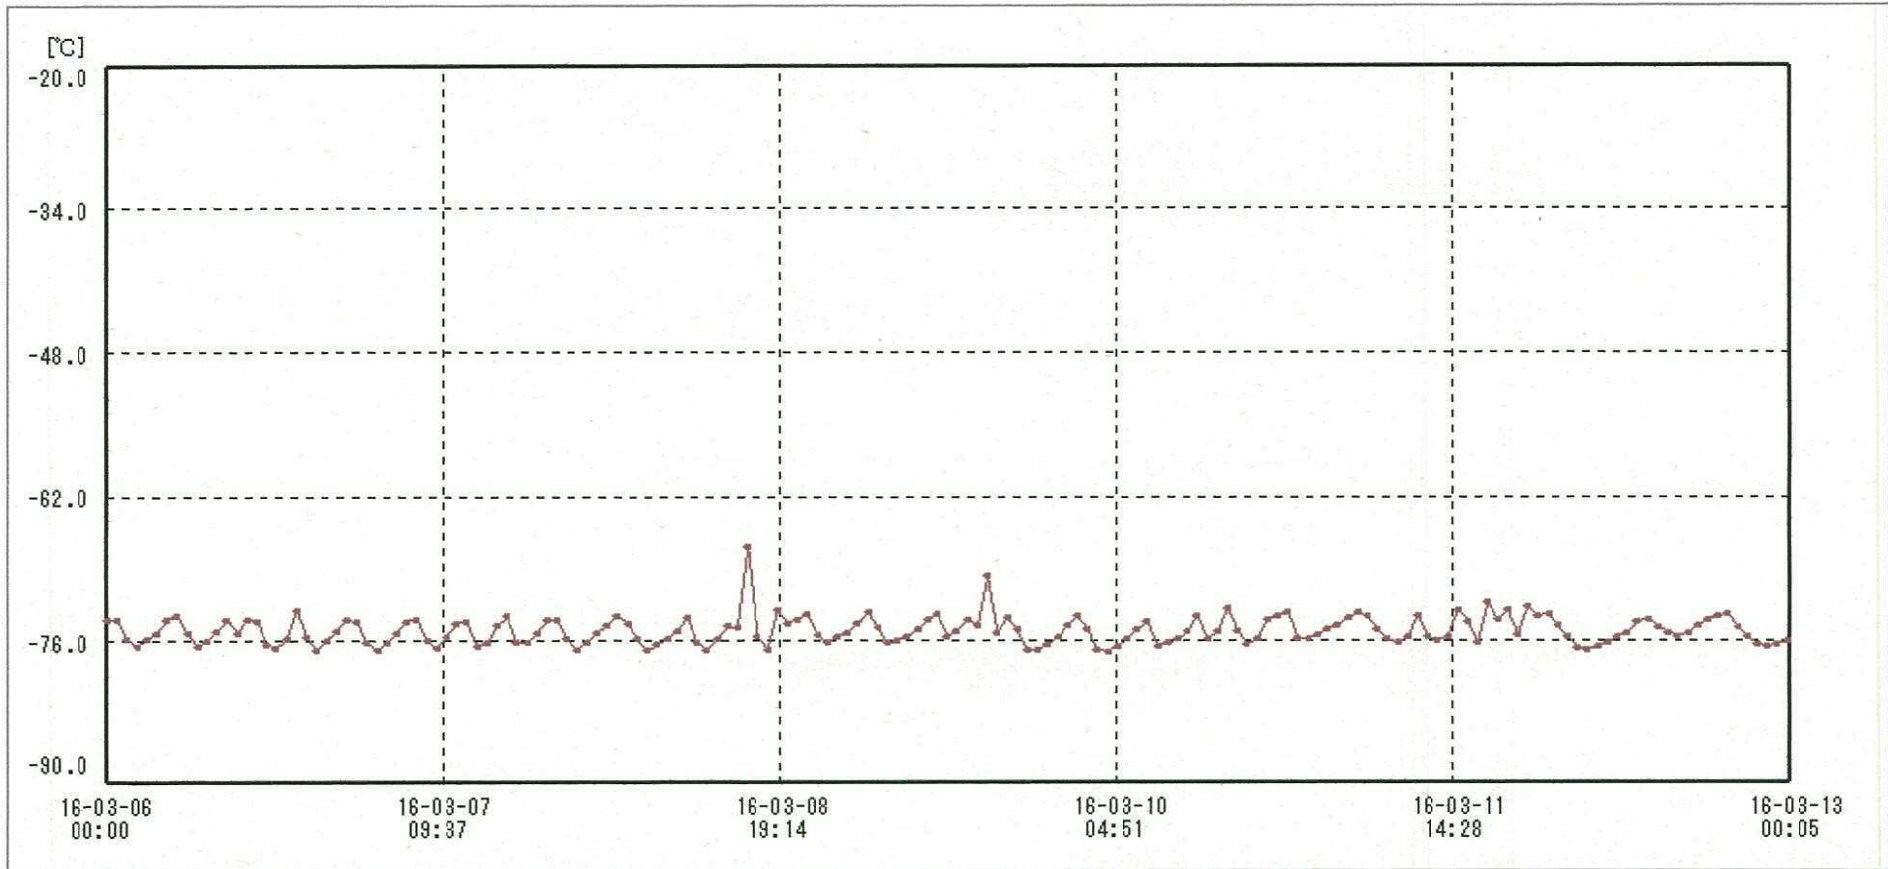

検体用 冷凍庫

送信器名称 CH番号	冷凍庫 CH1
▶ グラフ表示	<input checked="" type="checkbox"/>
単位	°C
収録データ数	169
欠損データ数	0
測定間隔	01:00:00
最高値	-66.9
最低値	-77.1
平均値	-75.0

15-MAR-2016

南原 沙織