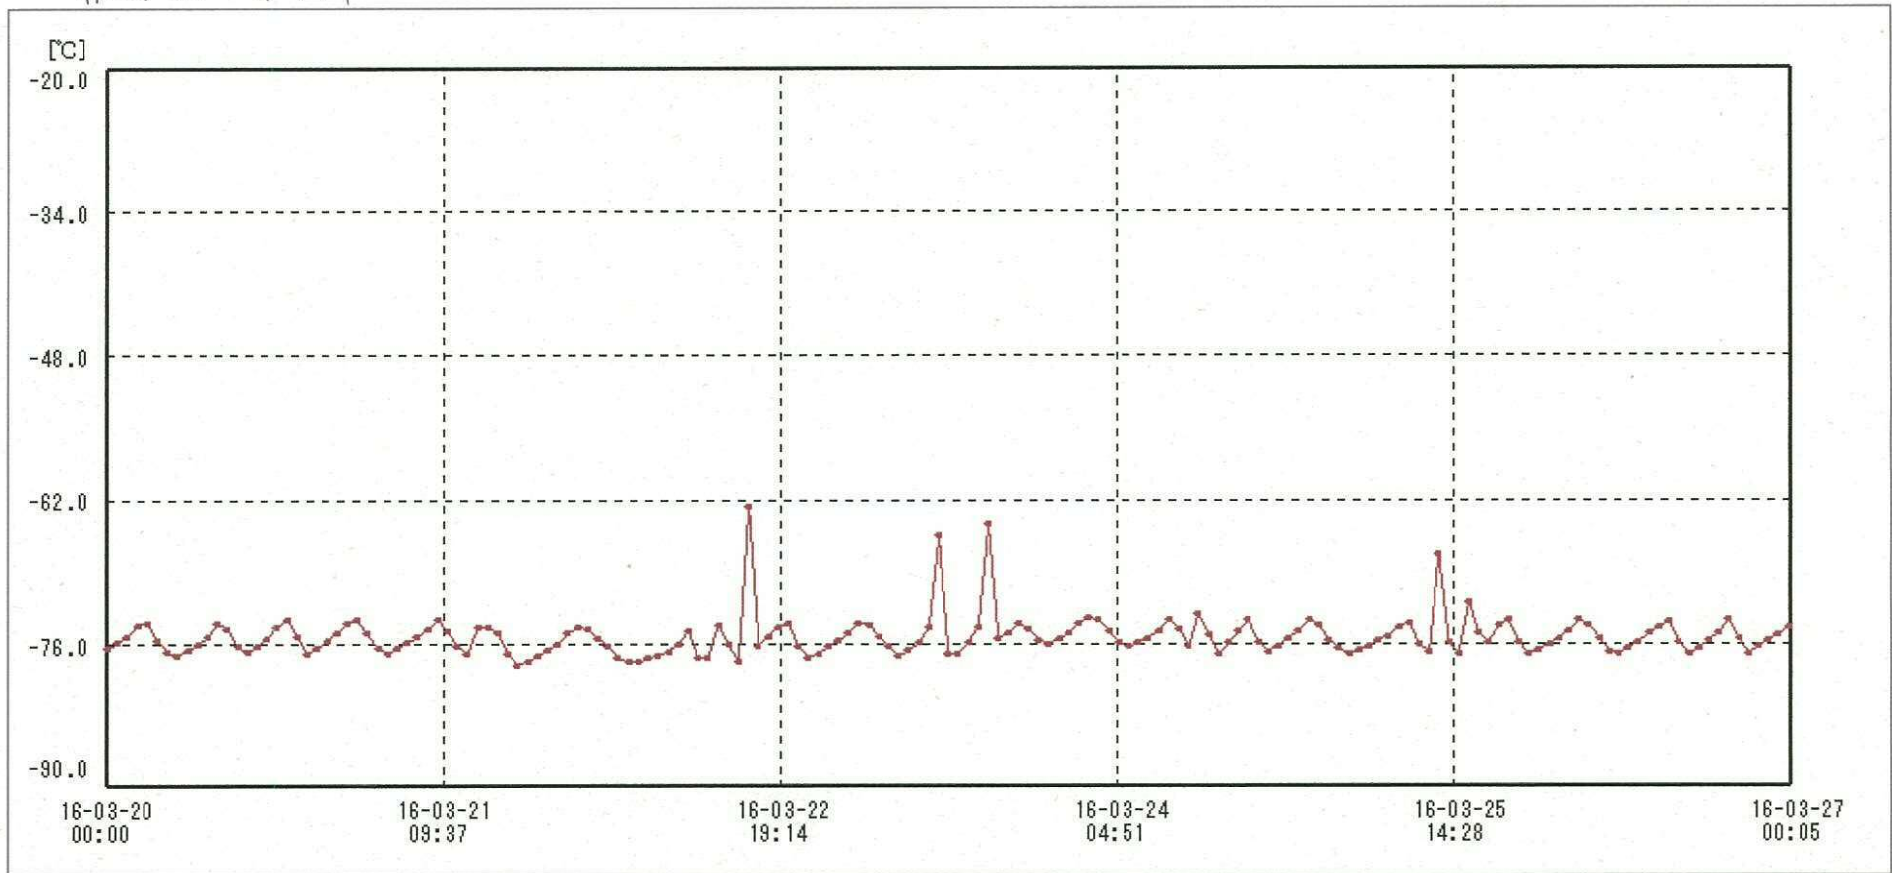

検体用 冷凍庫

送信器名称 CH番号	冷凍庫 CH1
▶ グラフ表示	<input checked="" type="checkbox"/>
単位	°C
収録データ数	169
欠損データ数	0
測定間隔	01:00:00
最高値	-62.6
最低値	-78.0
平均値	-75.3

29-MAR-2016 南原沙織