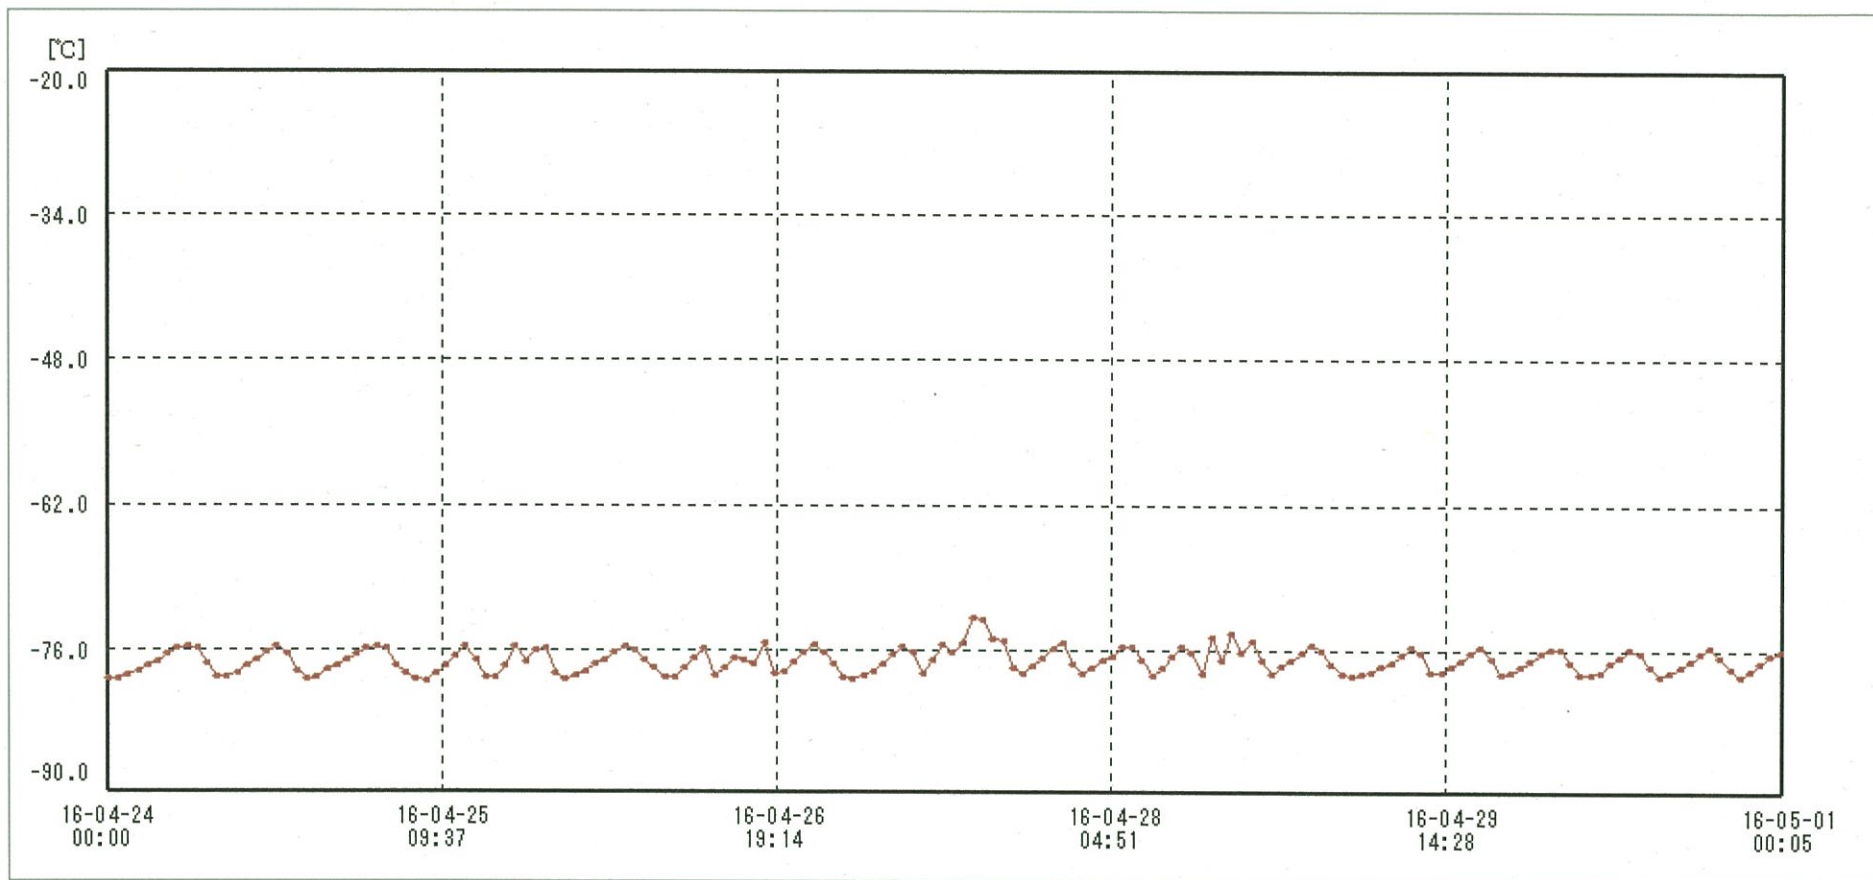

検体用 冷凍庫

送信器名称 CH番号	冷凍庫 CH1
▶ グラフ表示	<input checked="" type="checkbox"/>
単位	°C
↘ 収録データ数	169
欠損データ数	0
測定間隔	01:00:00
最高値	-72.8
最低値	-79.0
平均値	-77.0

06-MAY-2016 南原沙緒