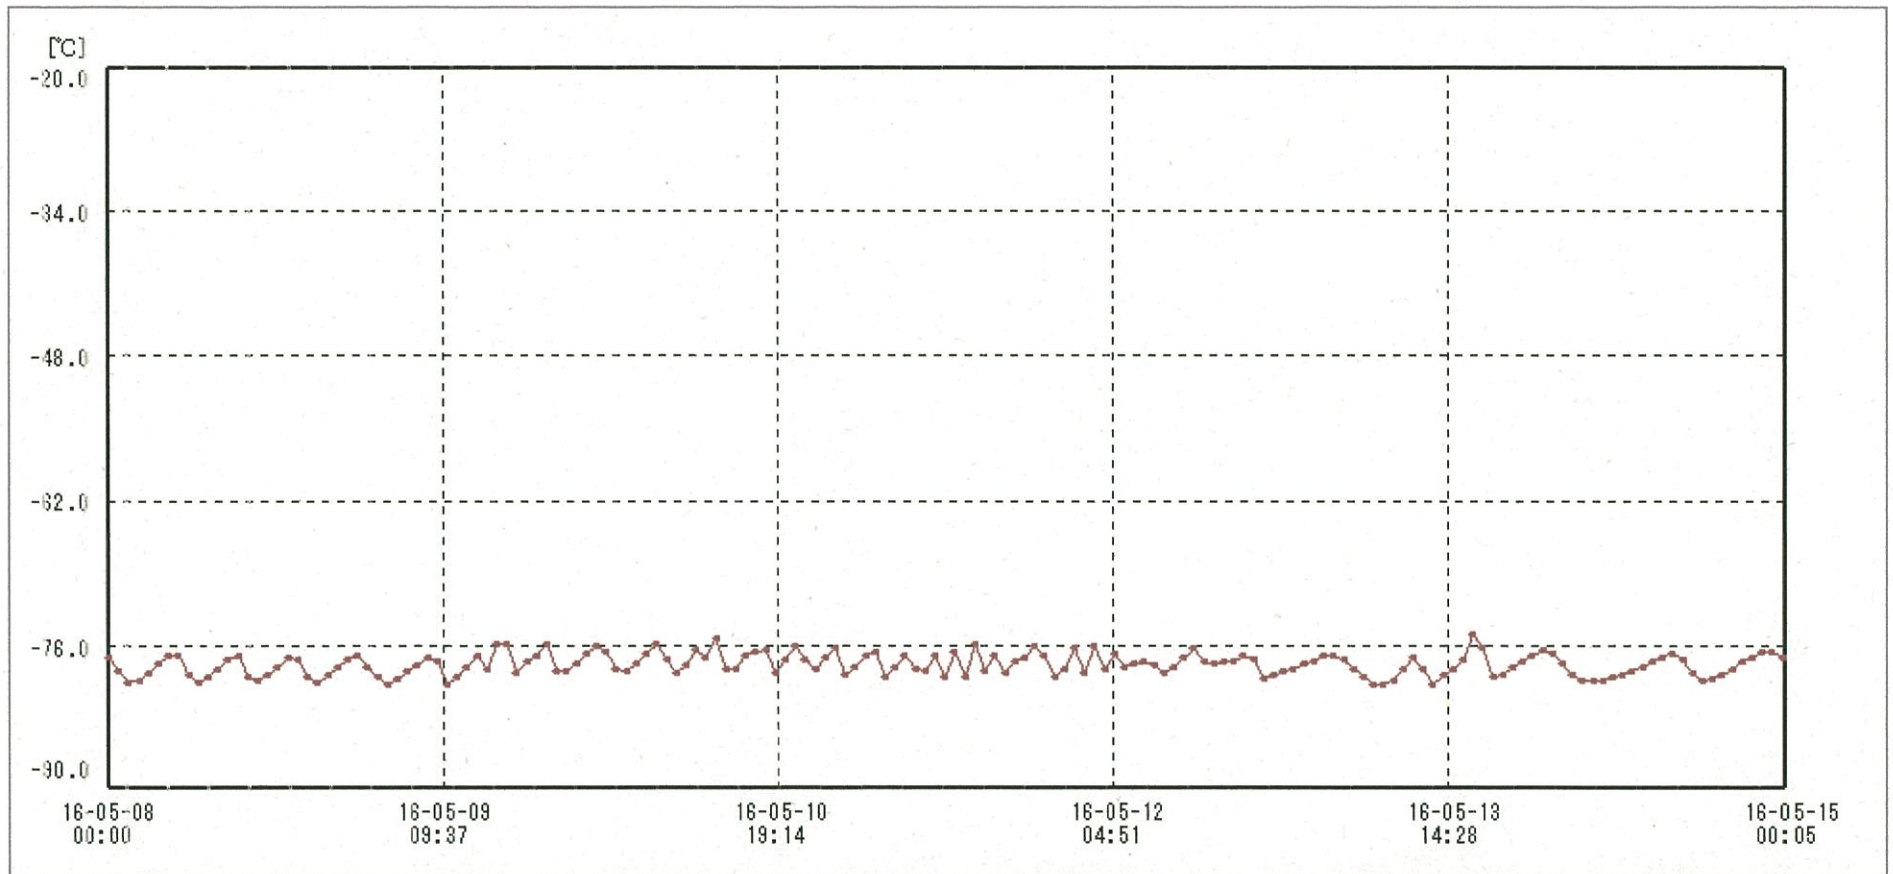

# 検体用 冷凍庫

送信器名称 CH番号	冷凍庫 CH1
▶ グラフ表示	<input checked="" type="checkbox"/>
単位	℃
収録データ数	169
欠損データ数	0
測定間隔	01:00:00
最高値	-74.9
最低値	-79.7
平均値	-77.8

17-Feb-2016

南原沙織