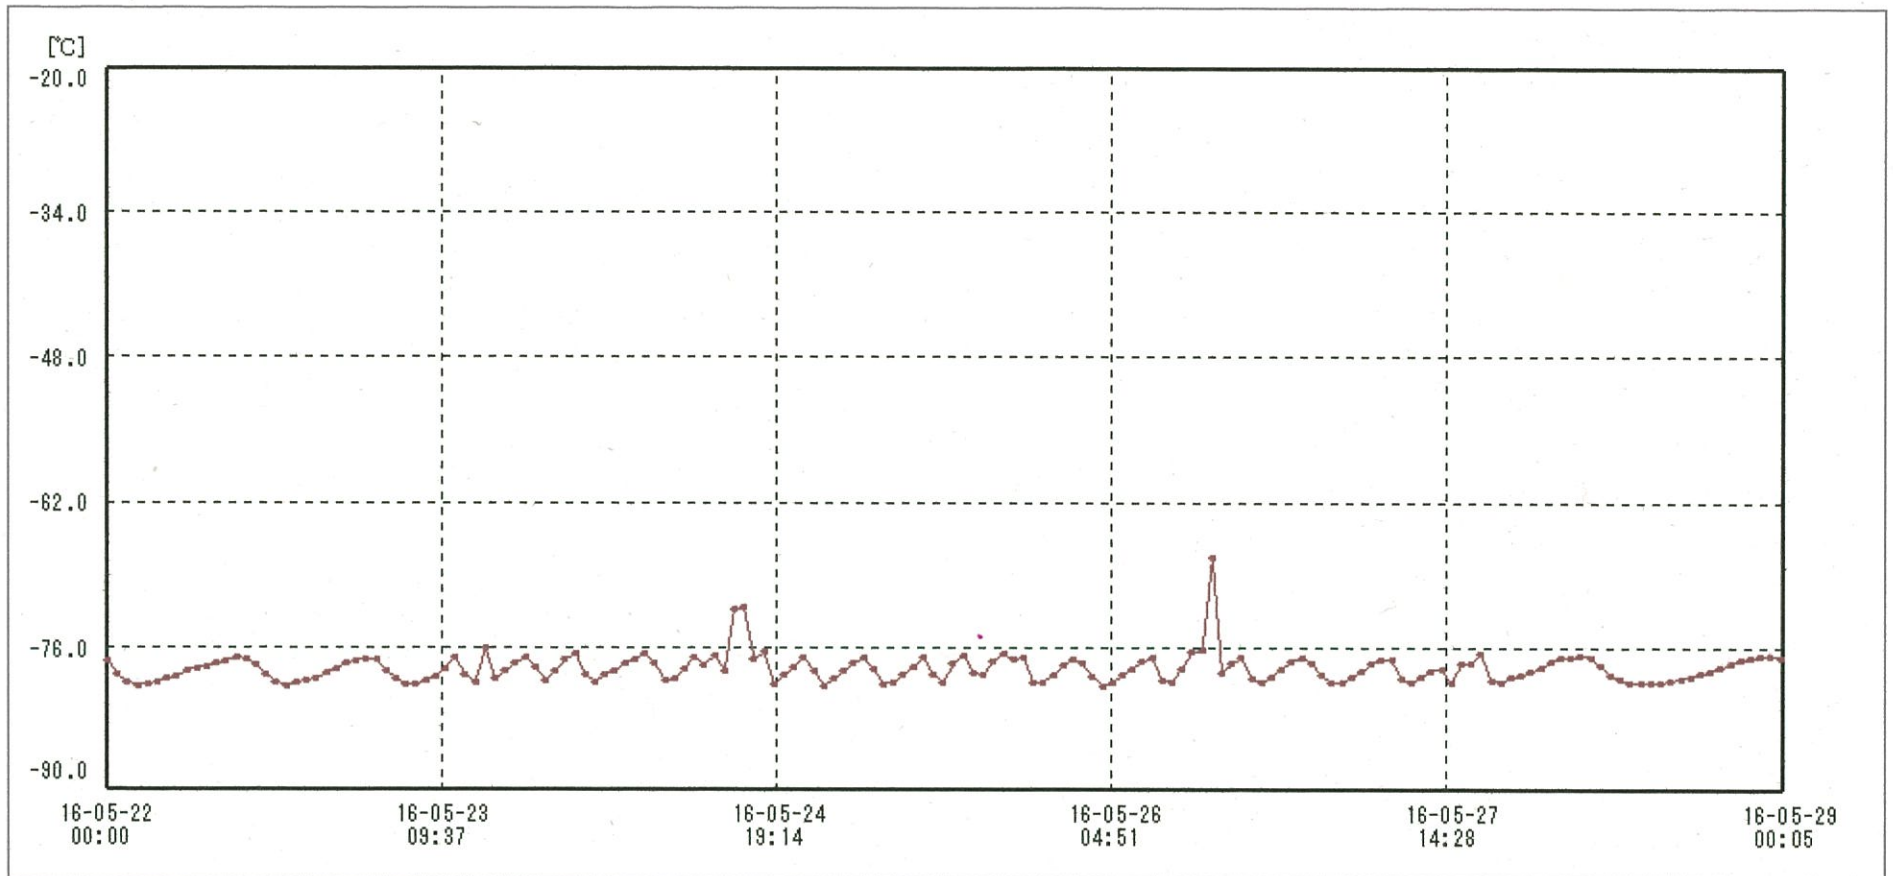

検体用 冷凍庫

送信器名称 CH番号	冷凍庫 CH1
▶ グラフ表示	<input checked="" type="checkbox"/>
単位	℃
収録データ数	169
欠損データ数	0
測定間隔	01:00:00
最高値	-67.3
最低値	-79.7
平均値	-78.0

31-MAY-2016 南原沙織