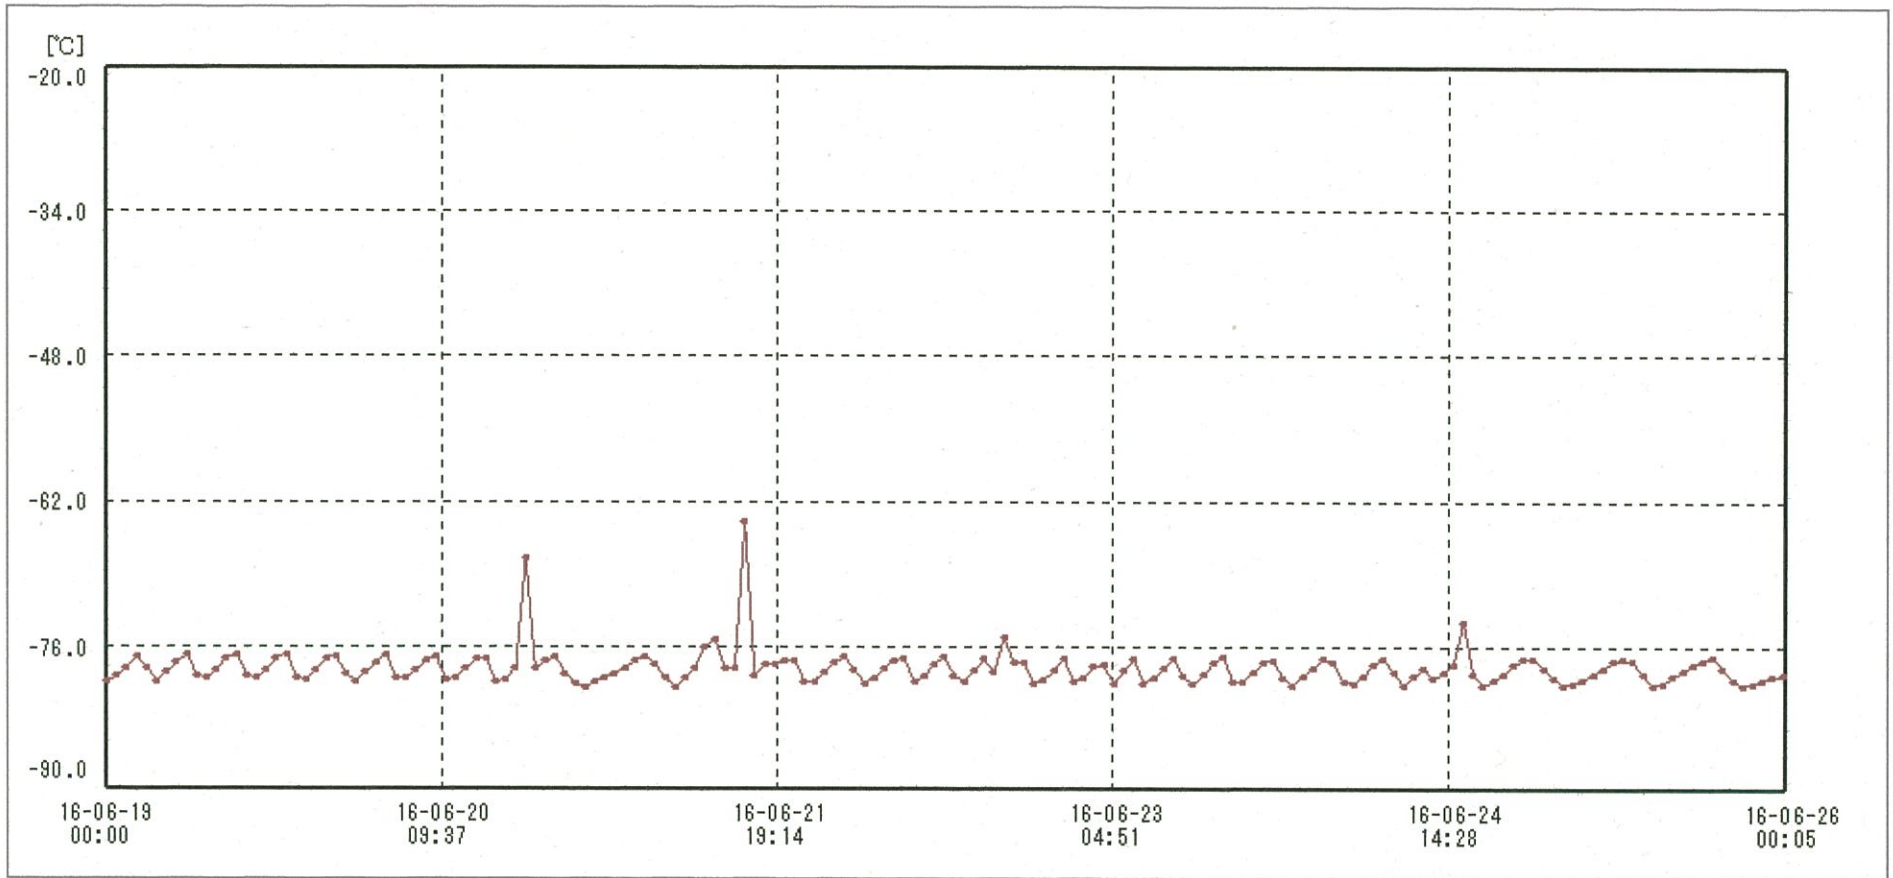

検体用 冷凍庫

送信器名称 CH番号	冷凍庫 CH1
▶ グラフ表示	<input checked="" type="checkbox"/>
単位	°C
収録データ数	169
欠損データ数	0
測定間隔	01:00:00
最高値	-64.0
最低値	-79.9
平均値	-78.1

28 - Jun - 2016