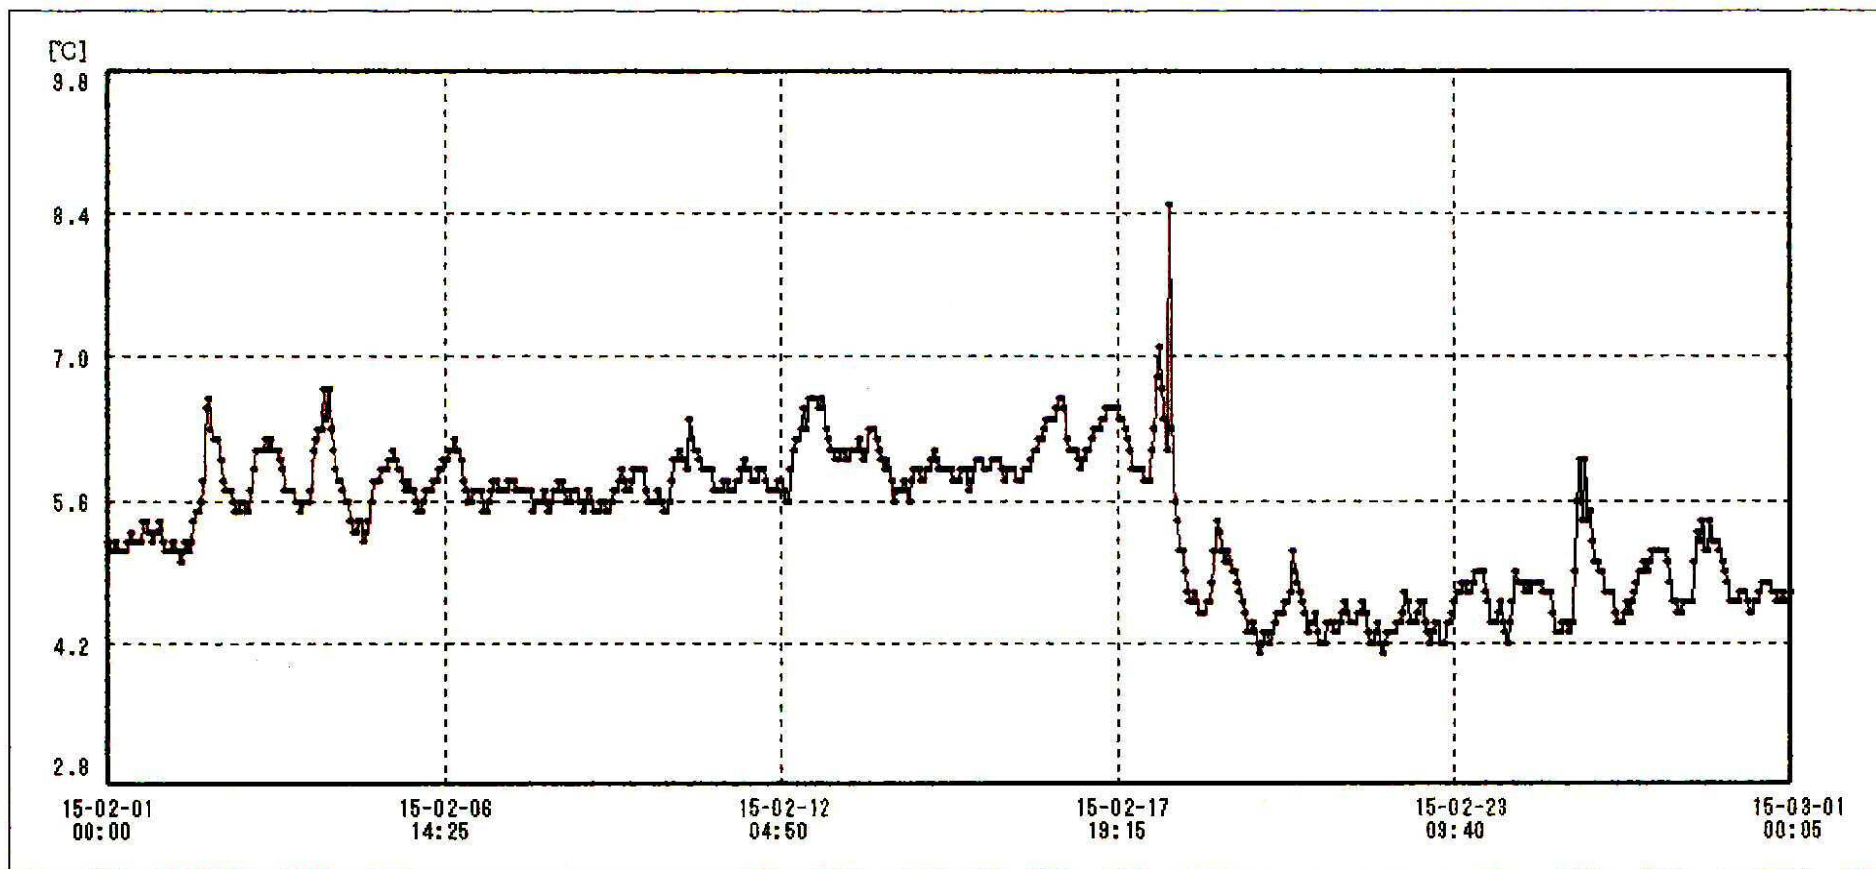

2015年 2月 検体 冷蔵庫

送信器名称 CH番号	冷蔵庫 CH1
▶ グラフ表示	<input checked="" type="checkbox"/>
単位	°C
収録データ数	673
欠損データ数	0
測定間隔	01:00:00
最高値	8.5
最低値	4.1
平均値	5.4