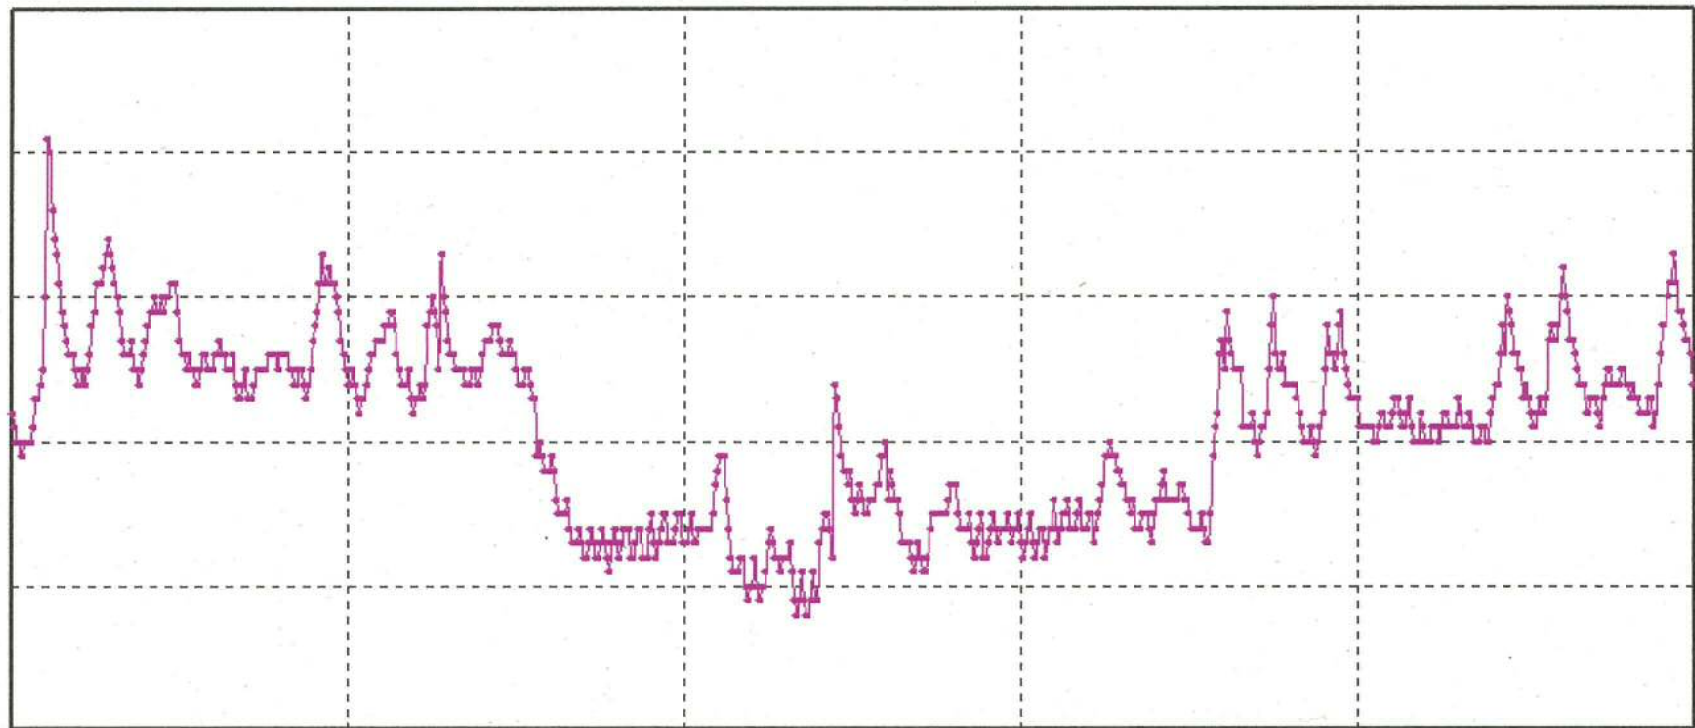

[°C]

7.6

6.6

5.6

4.6

3.6

2.6

15-04-01
00:0015-04-07
00:0115-04-13
00:0215-04-19
00:0315-04-25
00:0415-05-01
00:05

送信器名称 CH番号	冷蔵庫 CH1
▶ グラフ表示	<input checked="" type="checkbox"/>
単位	°C
収録データ数	721
欠損データ数	0
測定間隔	01:00:00
最高値	6.7
最低値	3.4
平均値	4.7