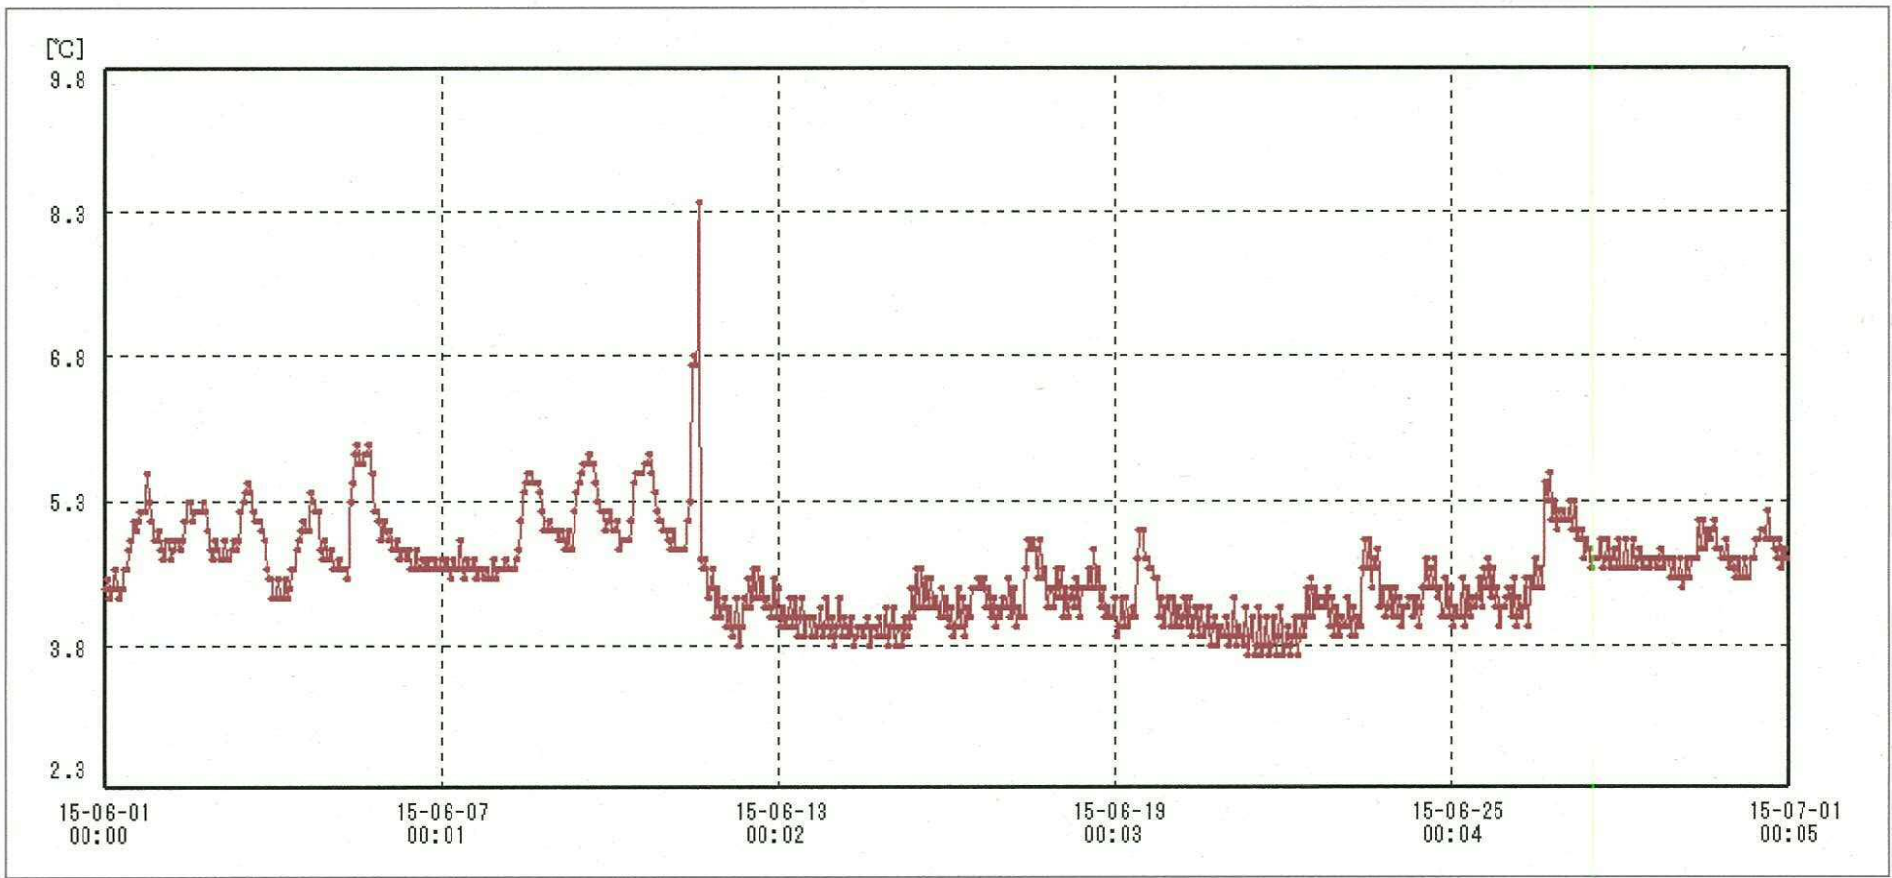

2015年 6月 検体 冷蔵庫

送信器名称 CH番号	冷蔵庫 CH1
▶ グラフ表示	<input checked="" type="checkbox"/>
単位	℃
収録データ数	721
欠損データ数	0
測定間隔	01:00:00
最高値	8.4
最低値	3.7
平均値	4.6