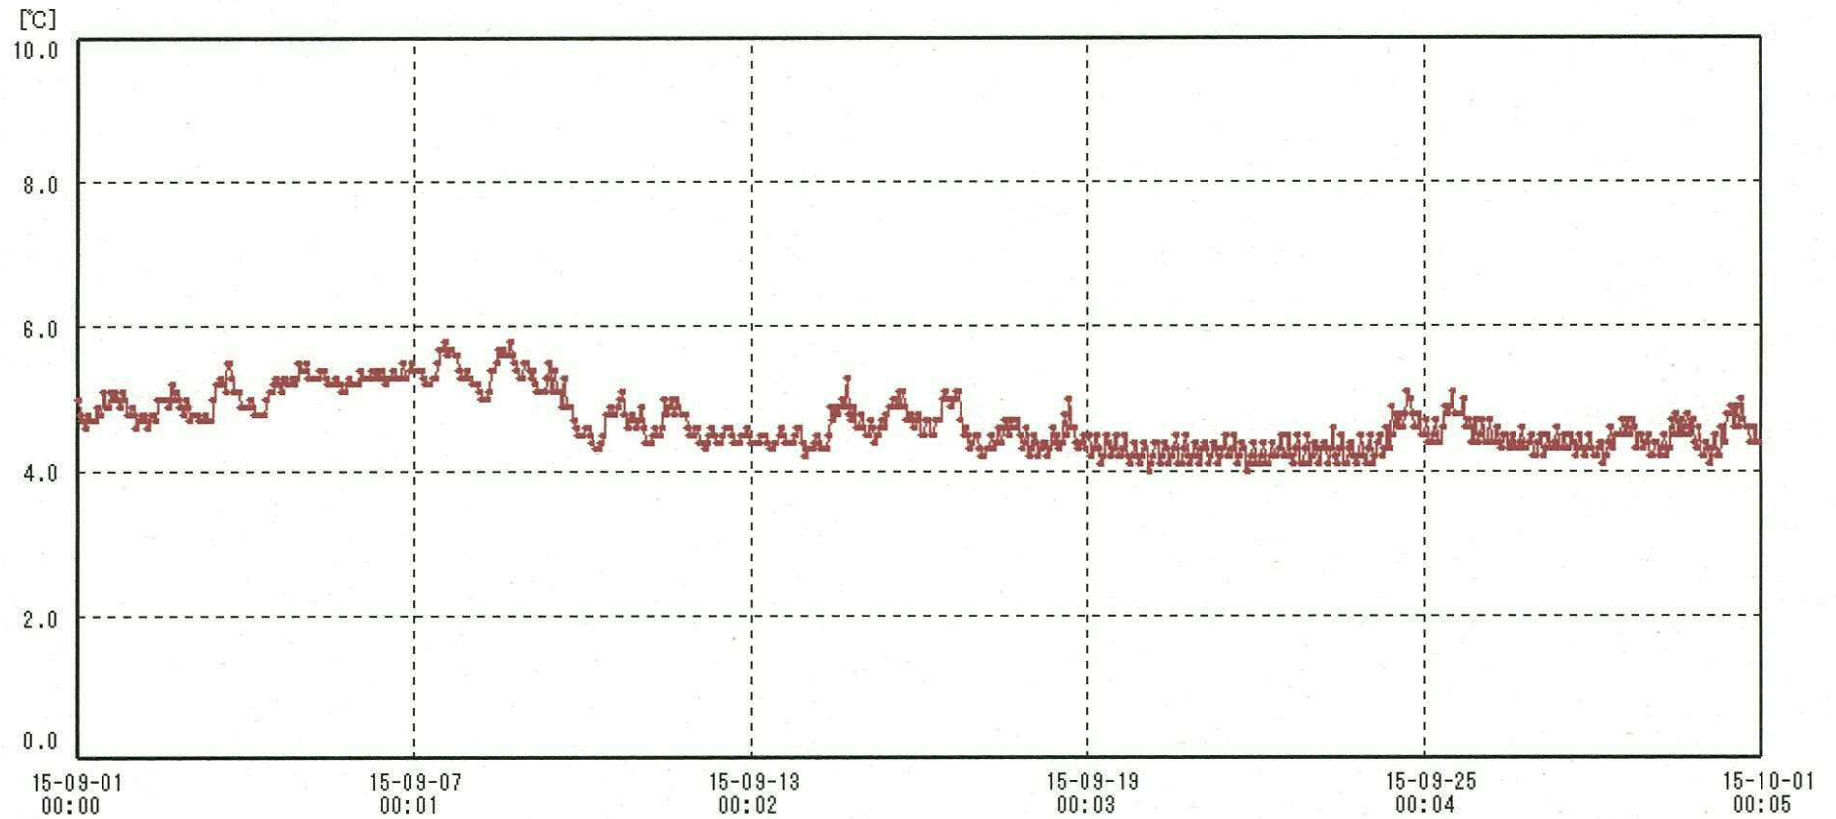

2015年9月 検体 冷蔵庫

送信器名称 CH番号	冷蔵庫 CH1
▶ グラフ表示	<input checked="" type="checkbox"/>
単位	℃
収録データ数	721
欠損データ数	0
測定間隔	01:00:00
最高値	5.8
最低値	4.0
平均値	4.7