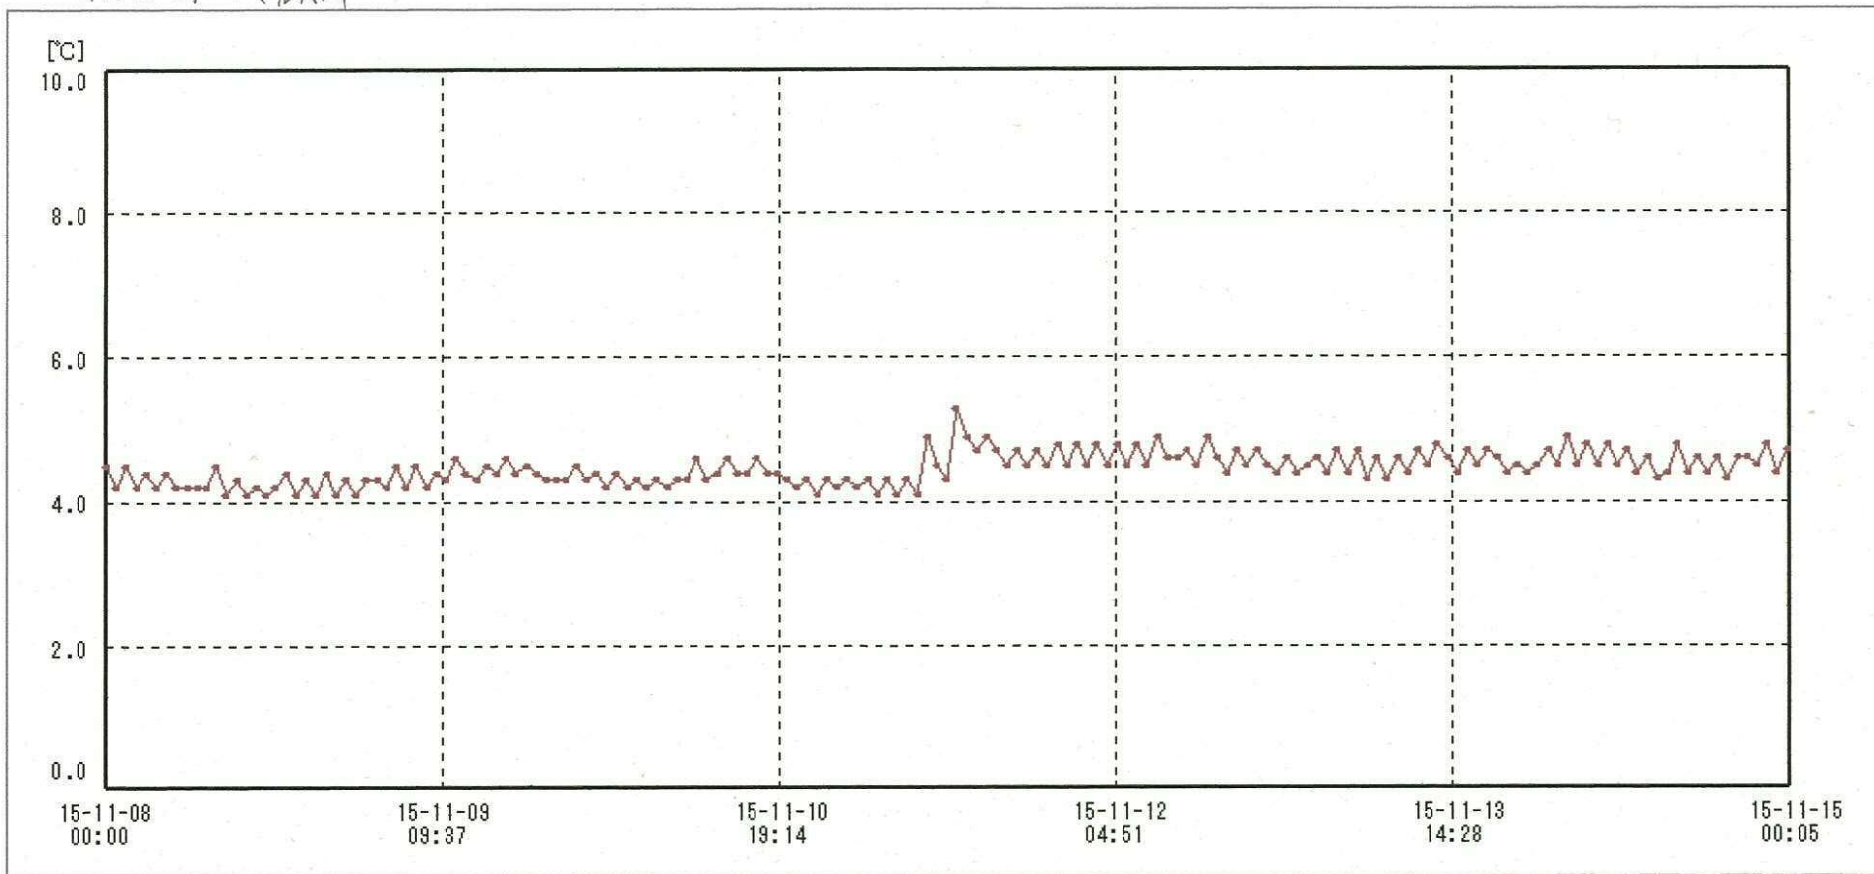

検体用 冷蔵庫

送信器名称 CH番号	冷蔵庫 CH1
▶ グラフ表示	<input checked="" type="checkbox"/>
単位	℃
収録データ数	169
欠損データ数	0
測定間隔	01:00:00
最高値	5.3
最低値	4.1
平均値	4.5

16 / Nov / 2015 南原沙織