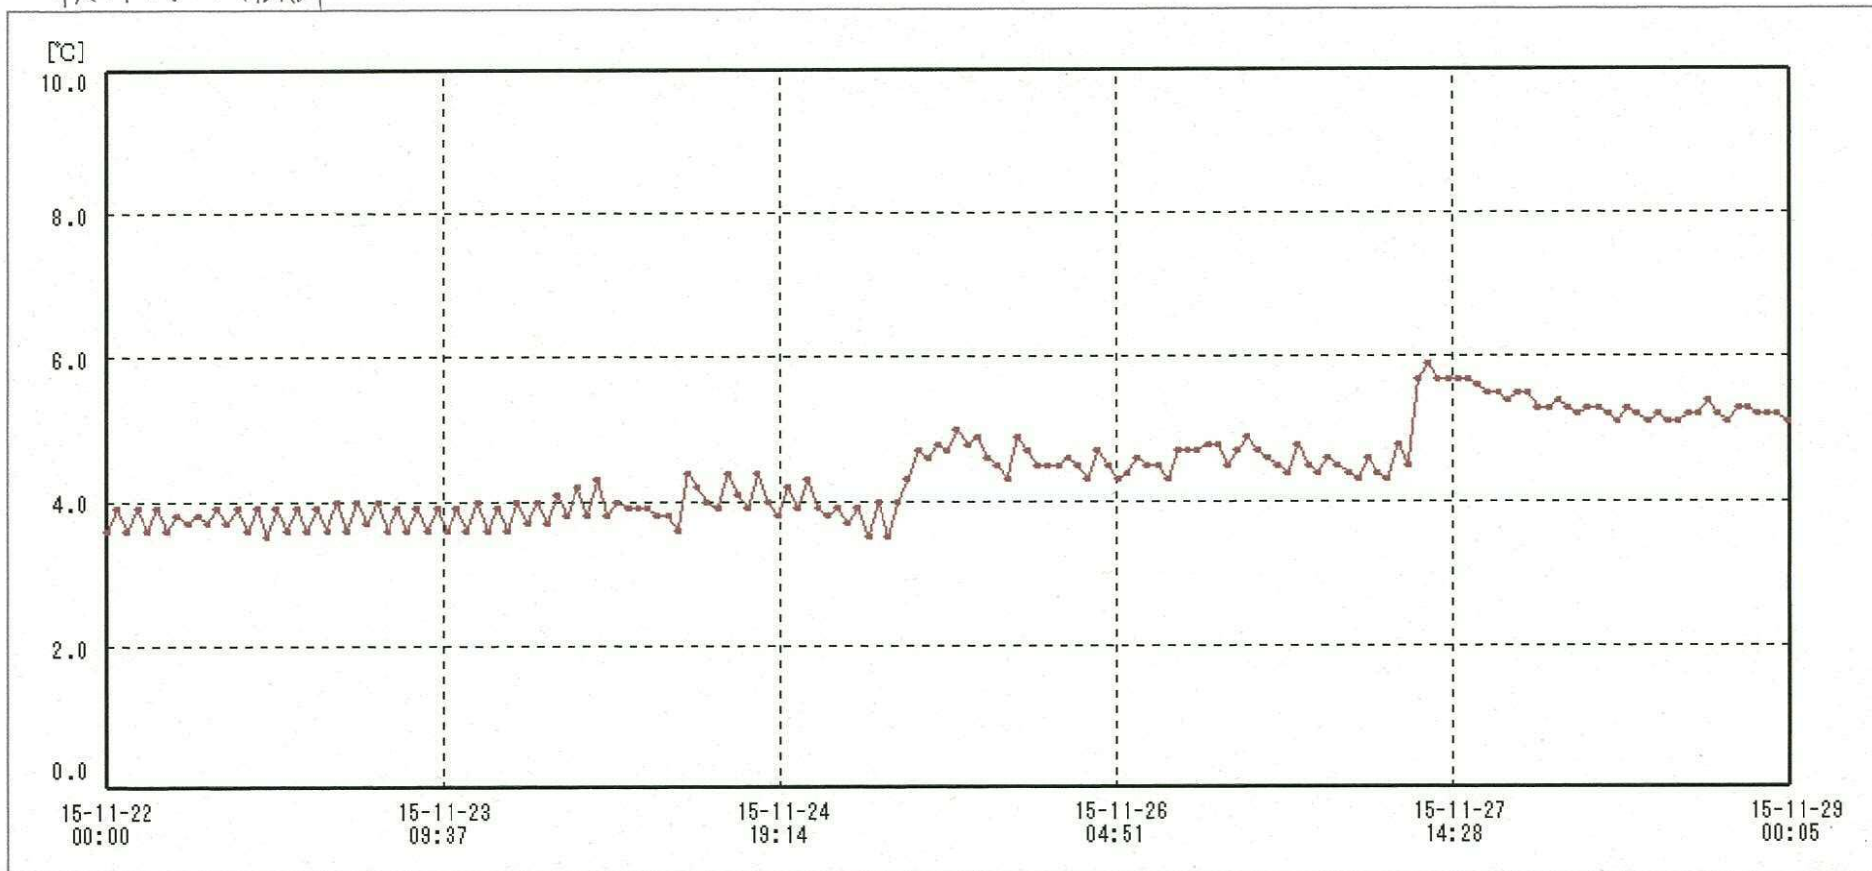

検体用 冷蔵庫

送信器名称 CH番号	冷蔵庫 CH1
▶ グラフ表示	<input checked="" type="checkbox"/>
単位	°C
収録データ数	169
欠損データ数	0
測定間隔	01:00:00
最高値	5.9
最低値	3.5
平均値	4.4