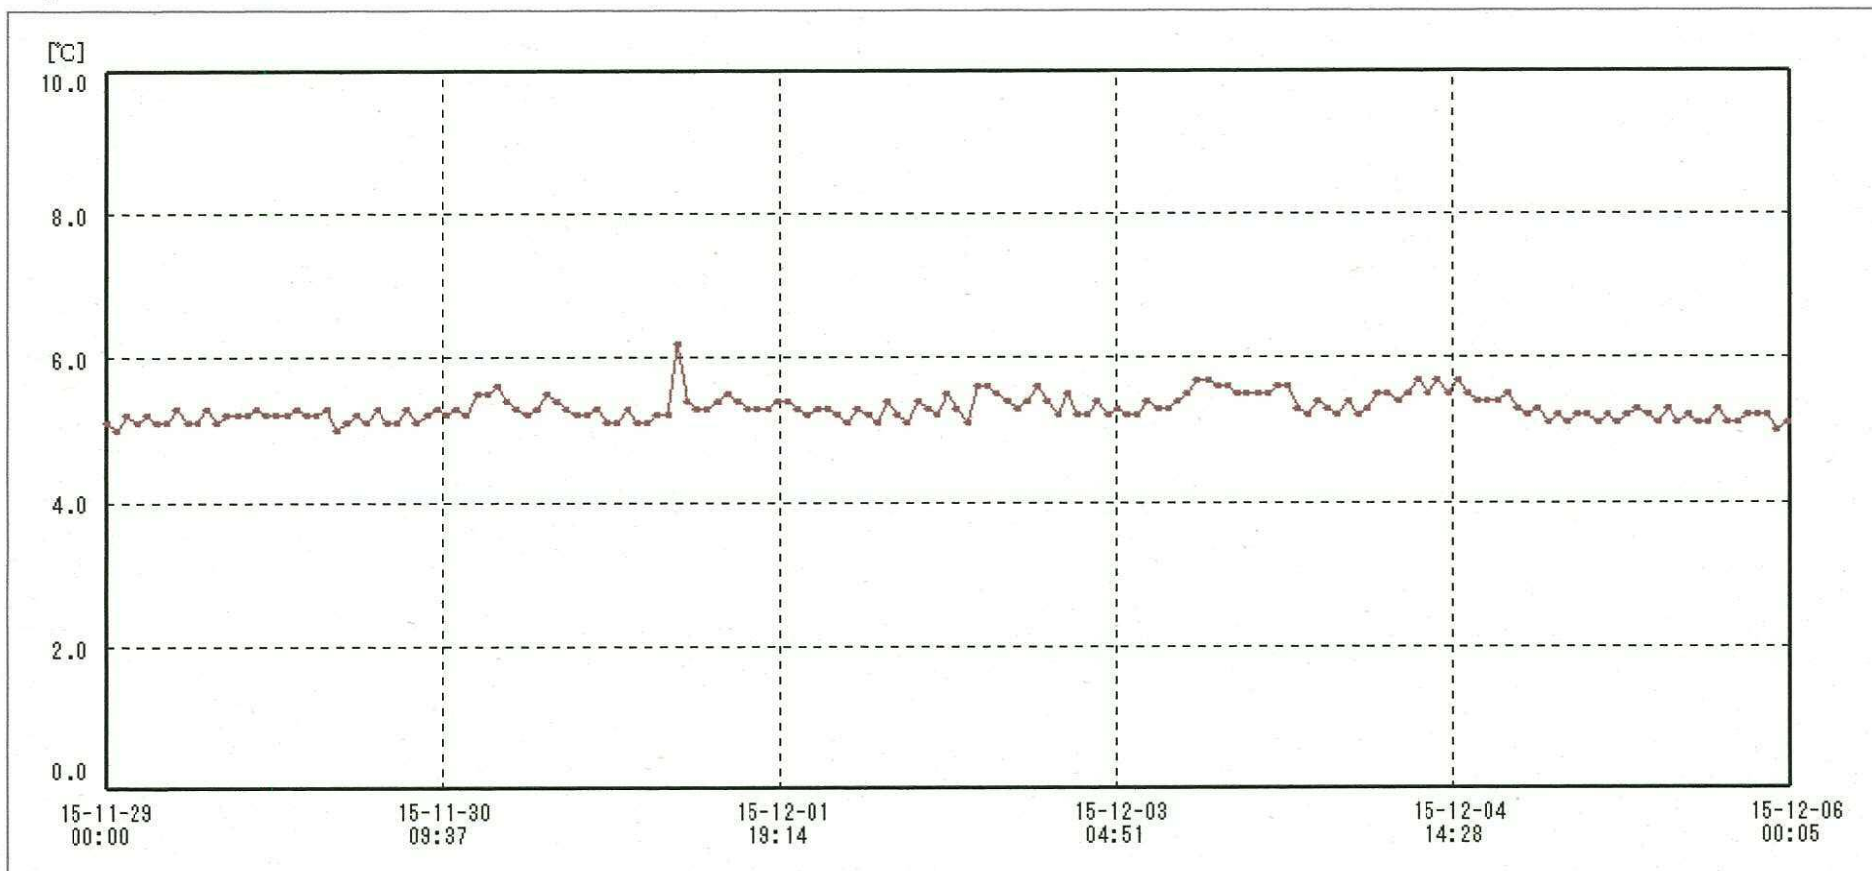

検体用 冷蔵庫

送信器名称 CH番号	冷蔵庫 CH1
▶ グラフ表示	<input checked="" type="checkbox"/>
単位	℃
収録データ数	169
欠損データ数	0
測定間隔	01:00:00
最高値	6.2
最低値	5.0
平均値	5.3

7 / Dec / 2015 南原沙織