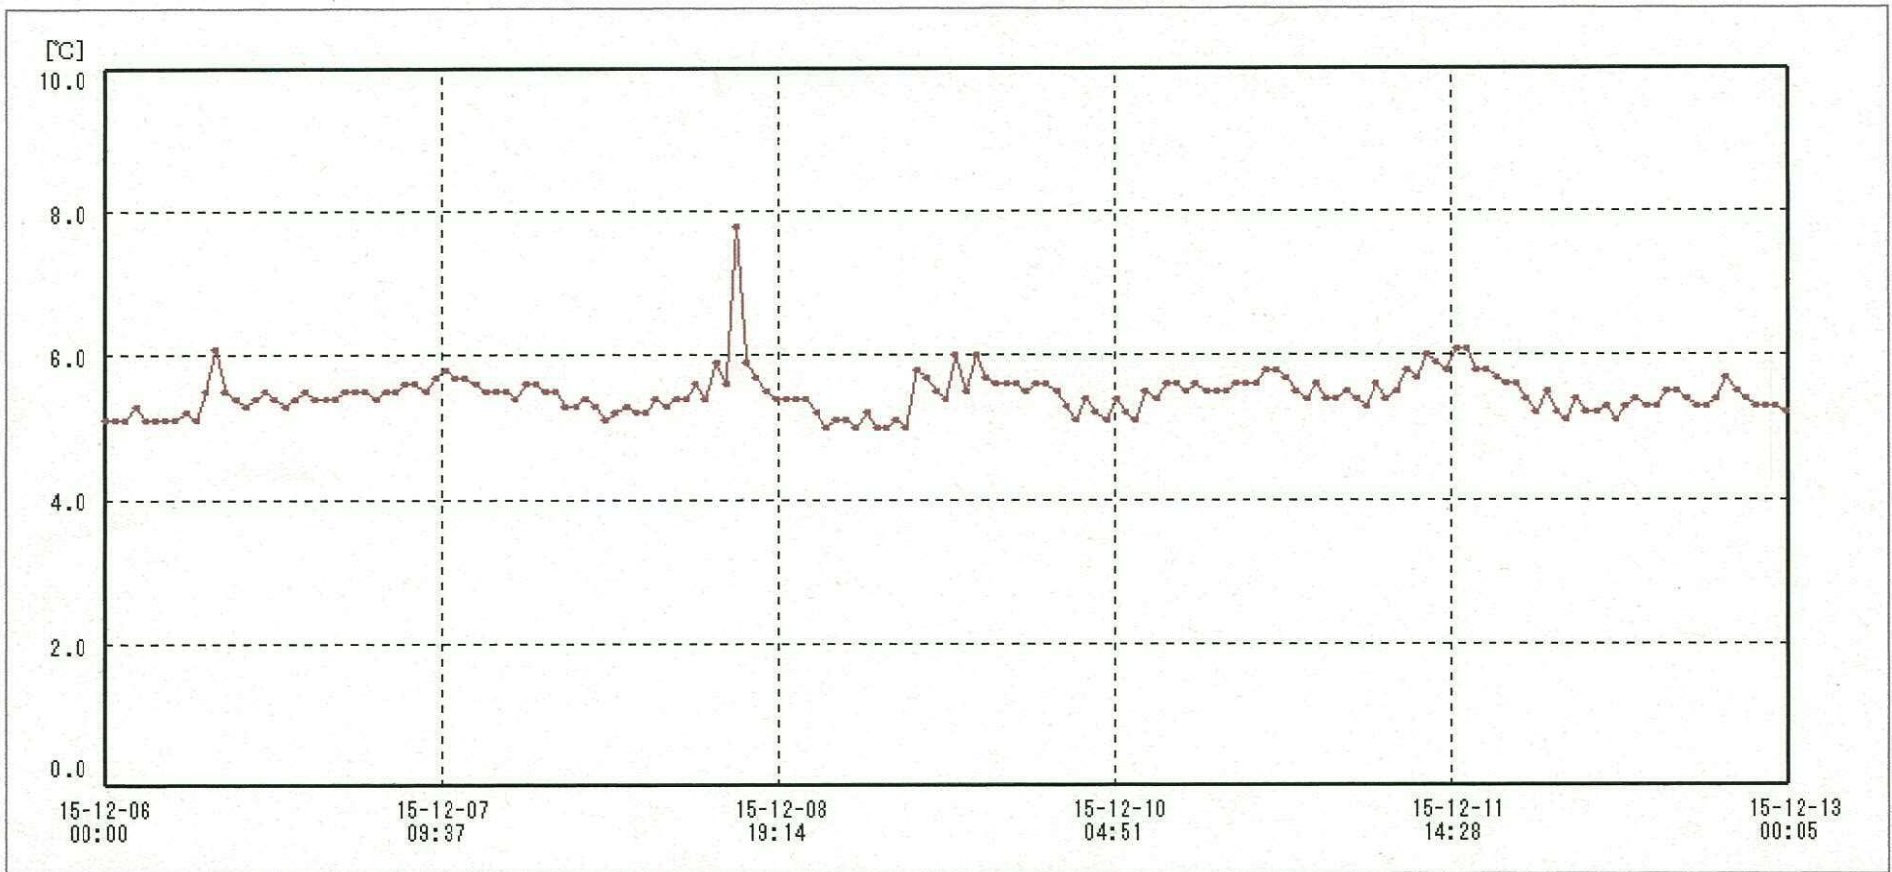

検体用 冷蔵庫

送信器名称 CH番号	冷蔵庫 CH1
▶ グラフ表示	<input checked="" type="checkbox"/>
単位	℃
収録データ数	169
欠損データ数	0
測定間隔	01:00:00
最高値	7.8
最低値	5.0
平均値	5.5

14 / Dec / 2015

南原 沙緒