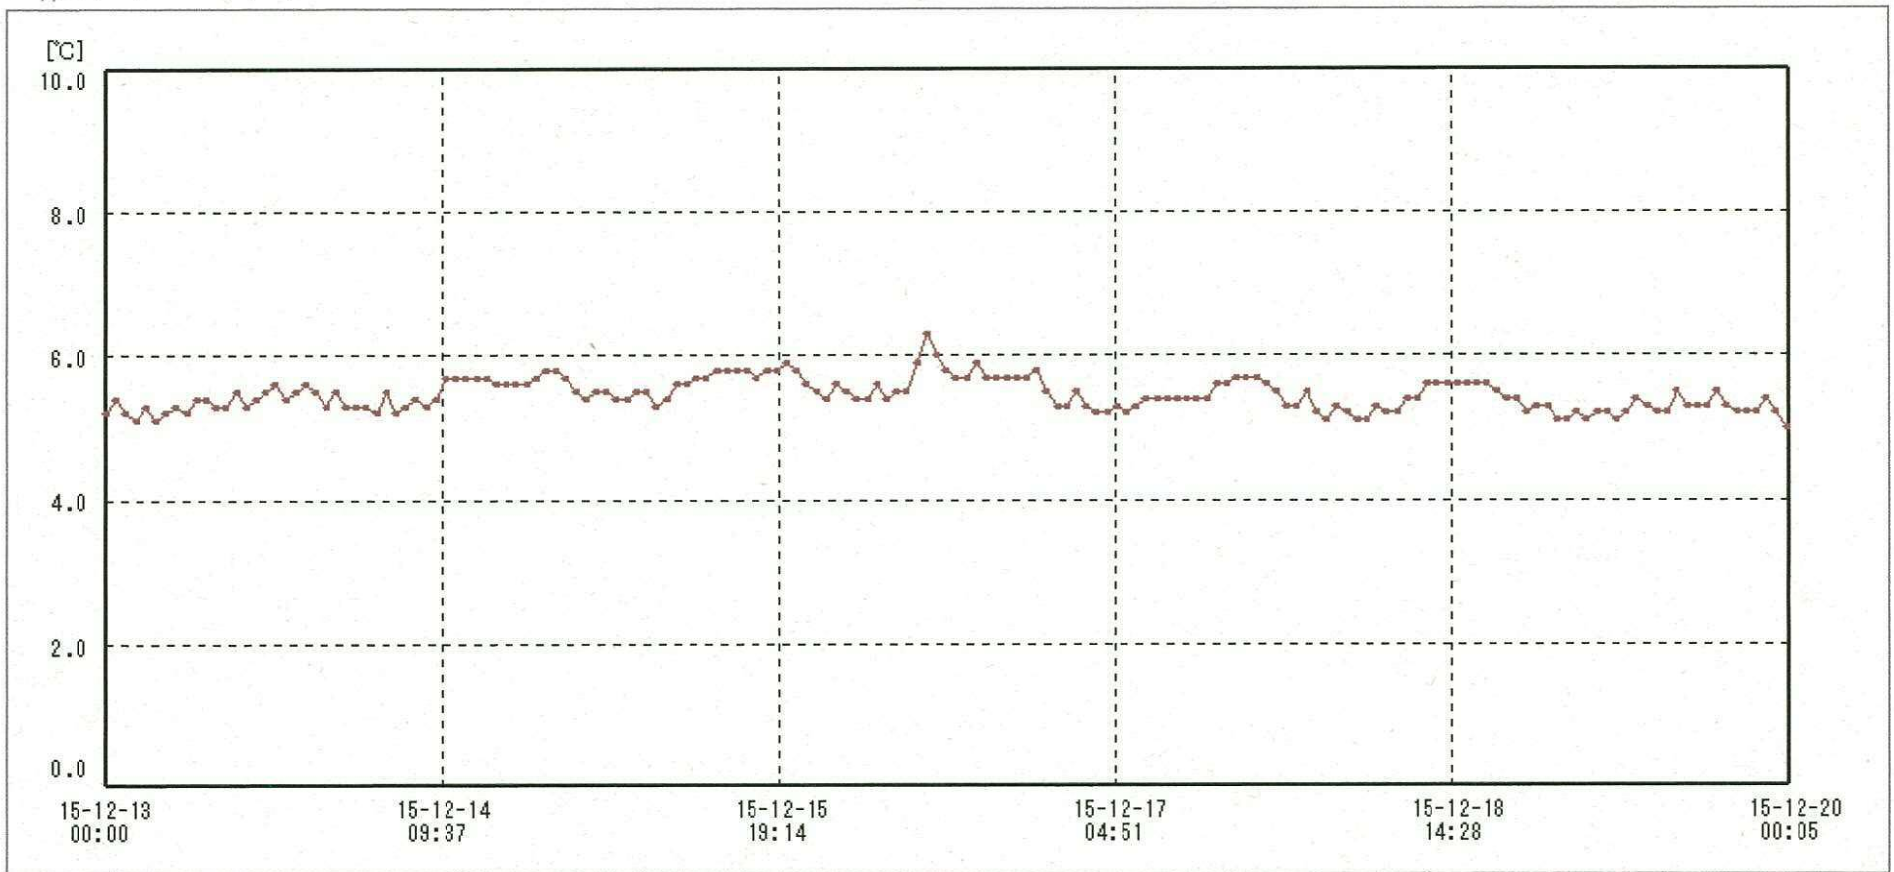

検体用 冷蔵庫

送信器名称 CH番号	冷蔵庫 CH1
▶ グラフ表示	<input checked="" type="checkbox"/>
単位	°C
収録データ数	169
欠損データ数	0
測定間隔	01:00:00
最高値	6.3
最低値	5.0
平均値	5.5

21 / Dec / 2015

南原沙織