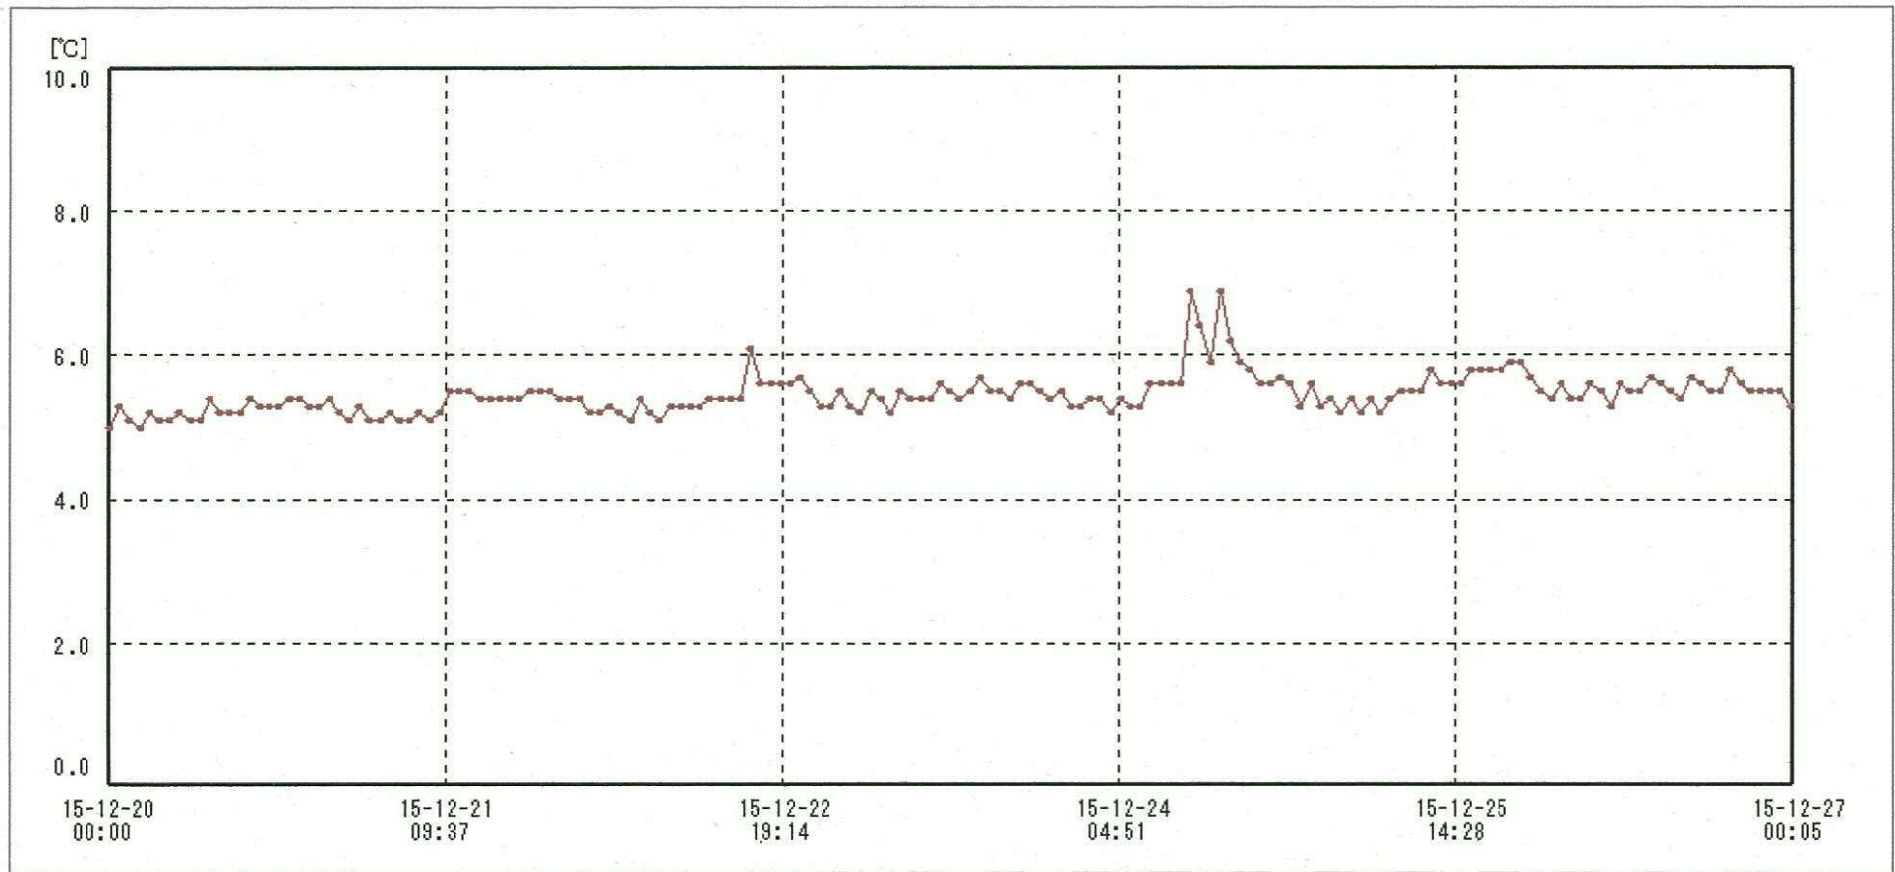

検体用 冷蔵庫

送信器名称 CH番号	冷蔵庫 CH1
▶ グラフ表示	<input checked="" type="checkbox"/>
単位	℃
収録データ数	169
欠損データ数	0
測定間隔	01:00:00
最高値	6.9
最低値	5.0
平均値	5.5