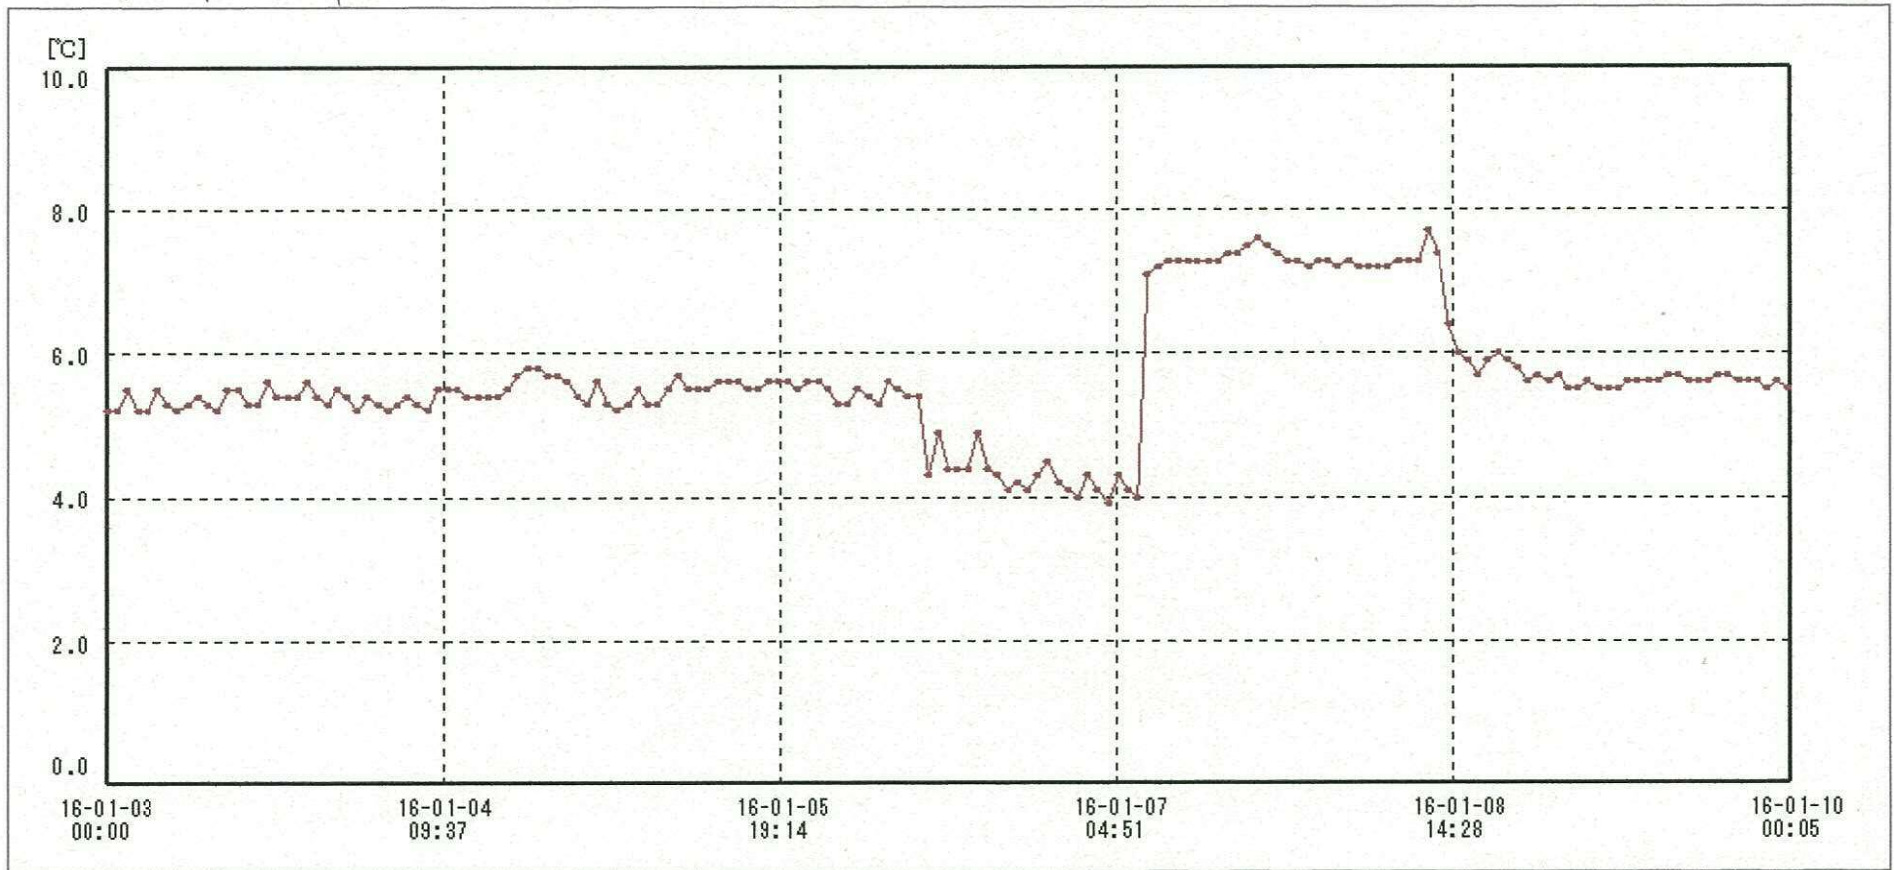

# 検体用 冷蔵庫

送信器名称 CH番号	冷蔵庫 CH1
▶ グラフ表示	<input checked="" type="checkbox"/>
単位	℃
収録データ数	169
欠損データ数	0
測定間隔	01:00:00
最高値	7.7
最低値	3.9
平均値	5.7

12-Jan-2016

南原沙織