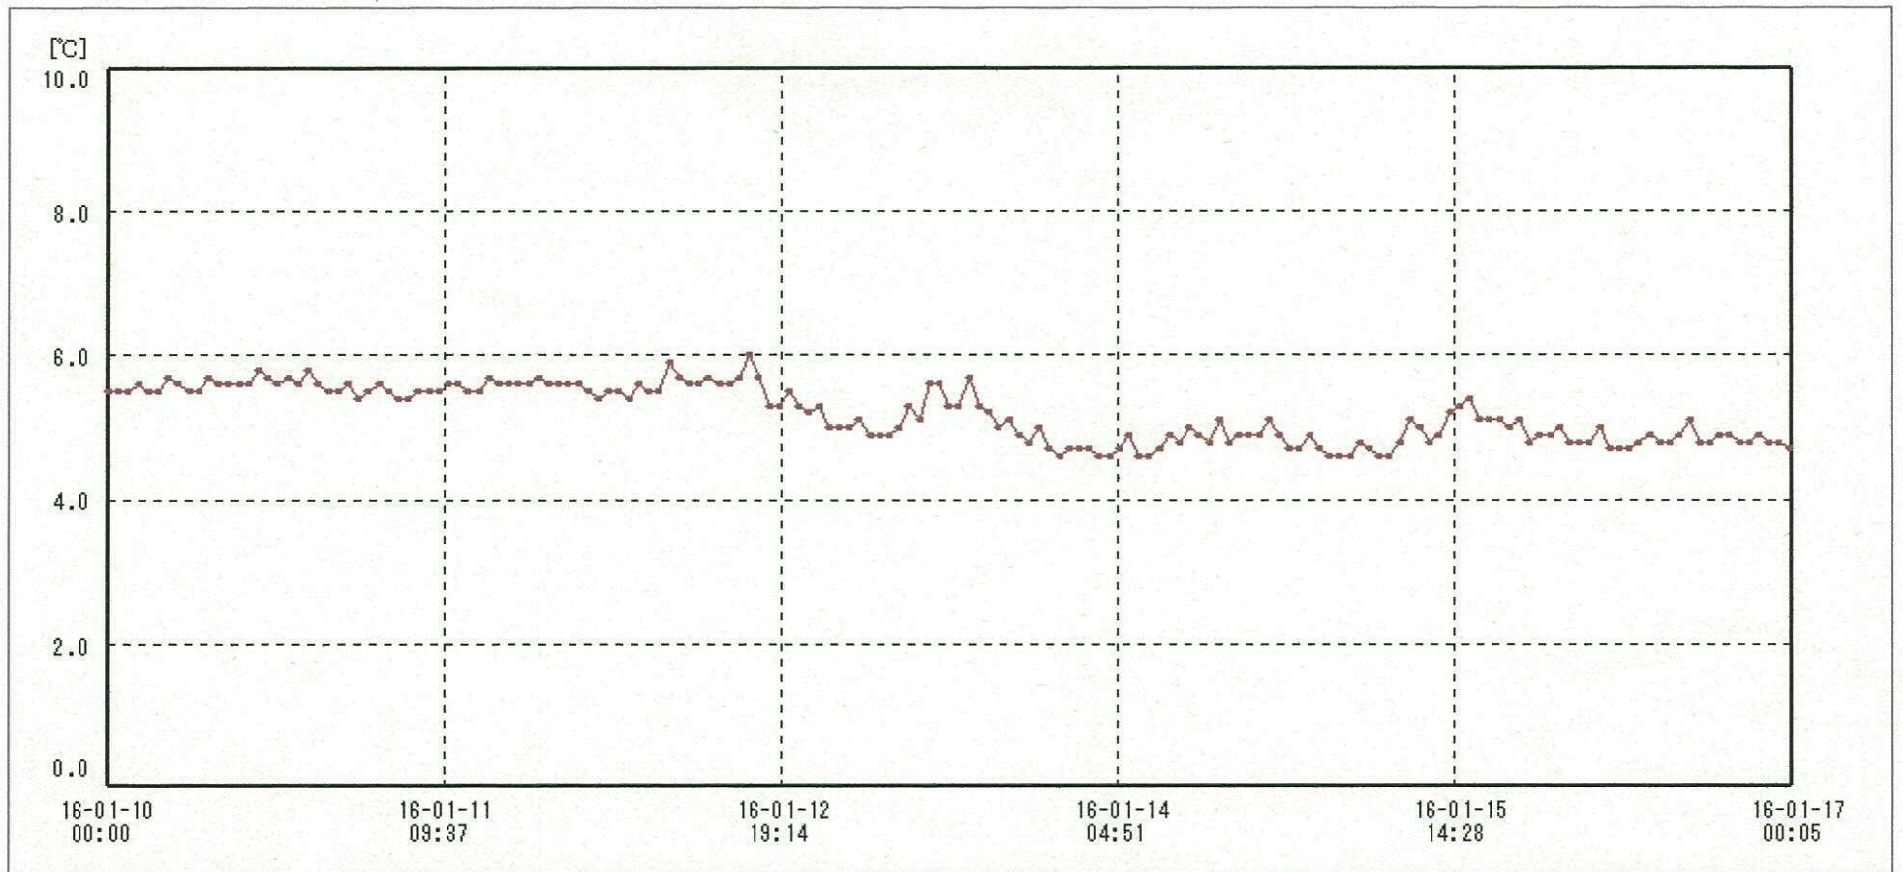

検体用 冷蔵庫

送信器名称 CH番号	冷蔵庫 CH1
▶ グラフ表示	<input checked="" type="checkbox"/>
単位	℃
収録データ数	169
欠損データ数	0
測定間隔	01:00:00
最高値	6.0
最低値	4.6
平均値	5.2

19 / Jan / 2016

南原 沙織