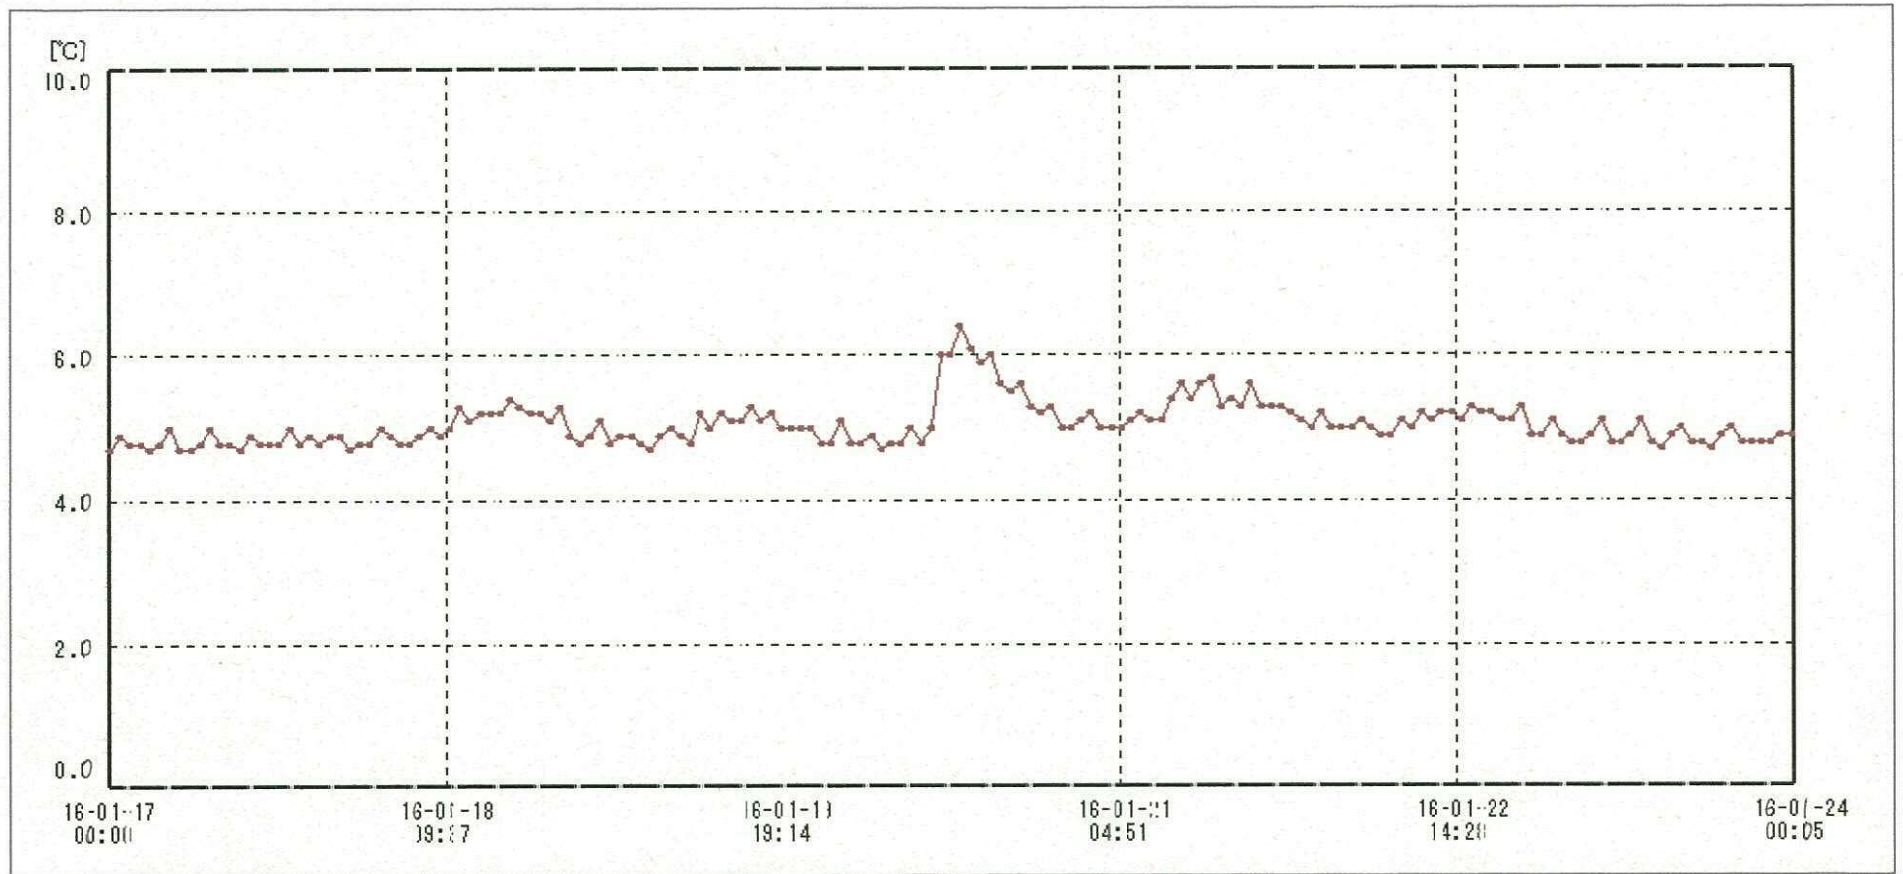

検体用 冷蔵庫

送信器名称 CH番号	冷蔵庫 CH1
▶ グラフ表示	<input checked="" type="checkbox"/>
単位	℃
収録データ数	69
欠損データ数	0
測定間隔	01:00:00
最高値	6.4
最低値	4.7
平均値	5.1