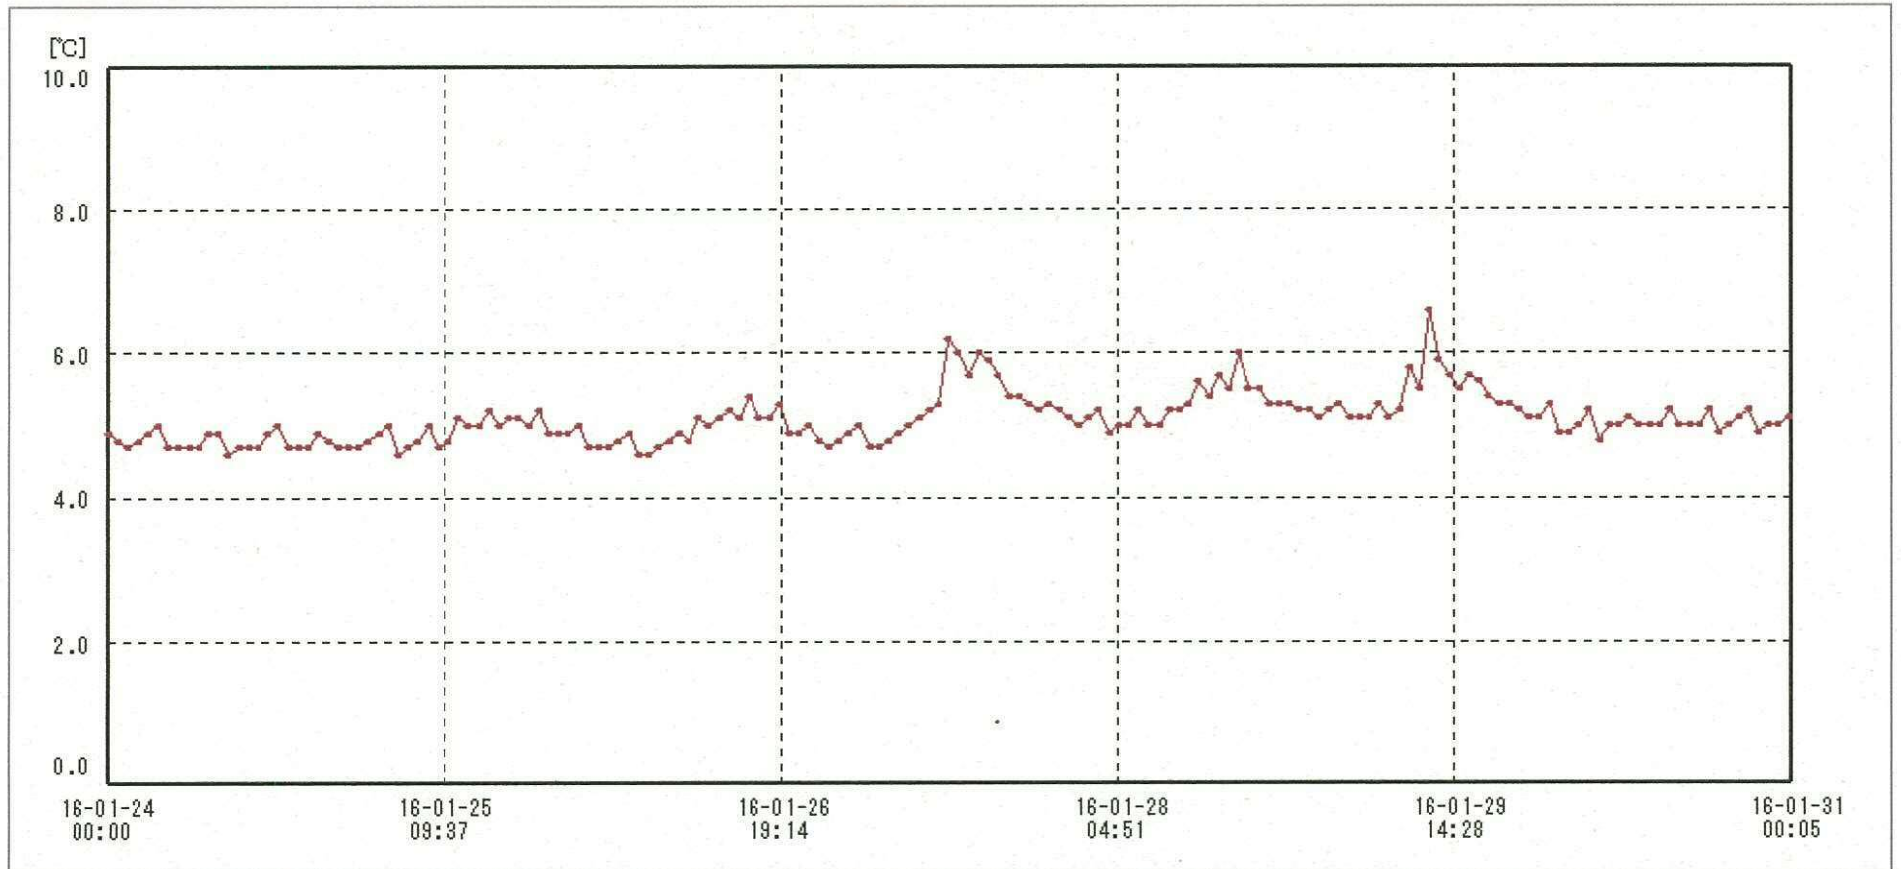

検体用 冷蔵庫

送信器名称 CH番号	冷蔵庫 CH1
▶ グラフ表示	<input checked="" type="checkbox"/>
単位	℃
収録データ数	169
欠損データ数	0
測定間隔	01:00:00
最高値	6.6
最低値	4.6
平均値	5.1

01/Feb/2016 南原沙織