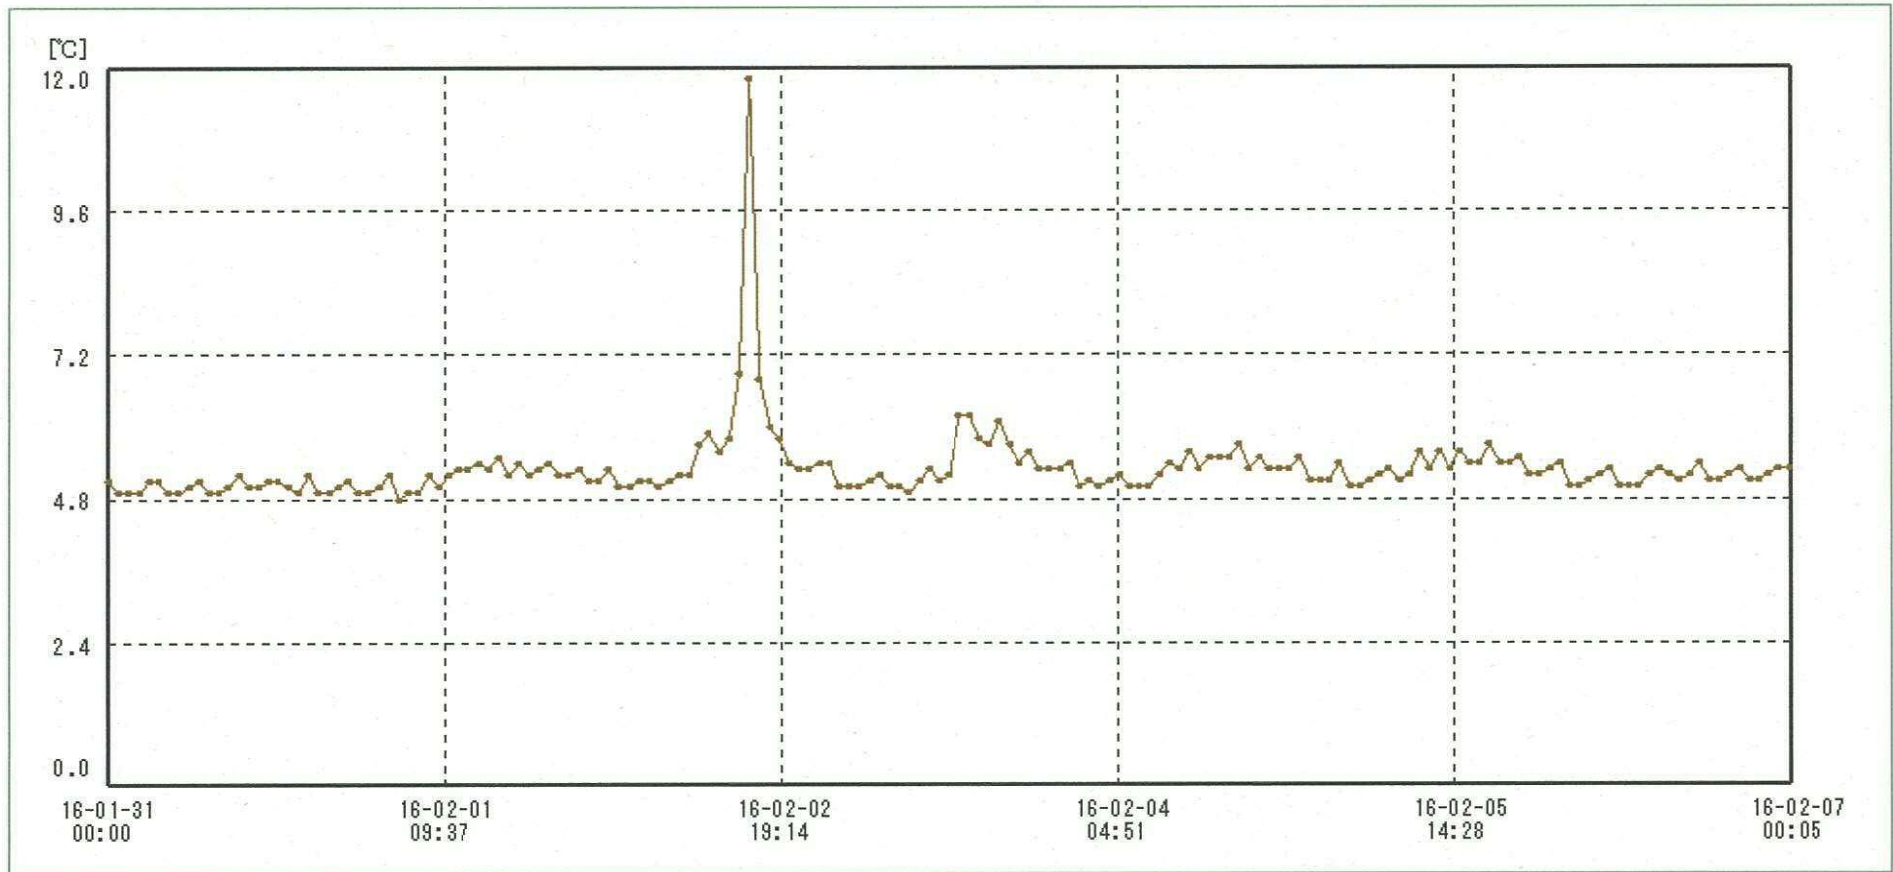

検体用 冷蔵庫

| 送信器名称 CH番号 | 冷蔵庫 CH1 |
|---------------|-------------------------------------|
| ▶ グラフ表示 | <input checked="" type="checkbox"/> |
| 単位 | ℃ |
| 収録データ数 | 169 |
| 欠損データ数 | 0 |
| 測定間隔 | 01:00:00 |
| 最高値 | 11.8 |
| 最低値 | 4.8 |
| 平均値 | 5.3 |