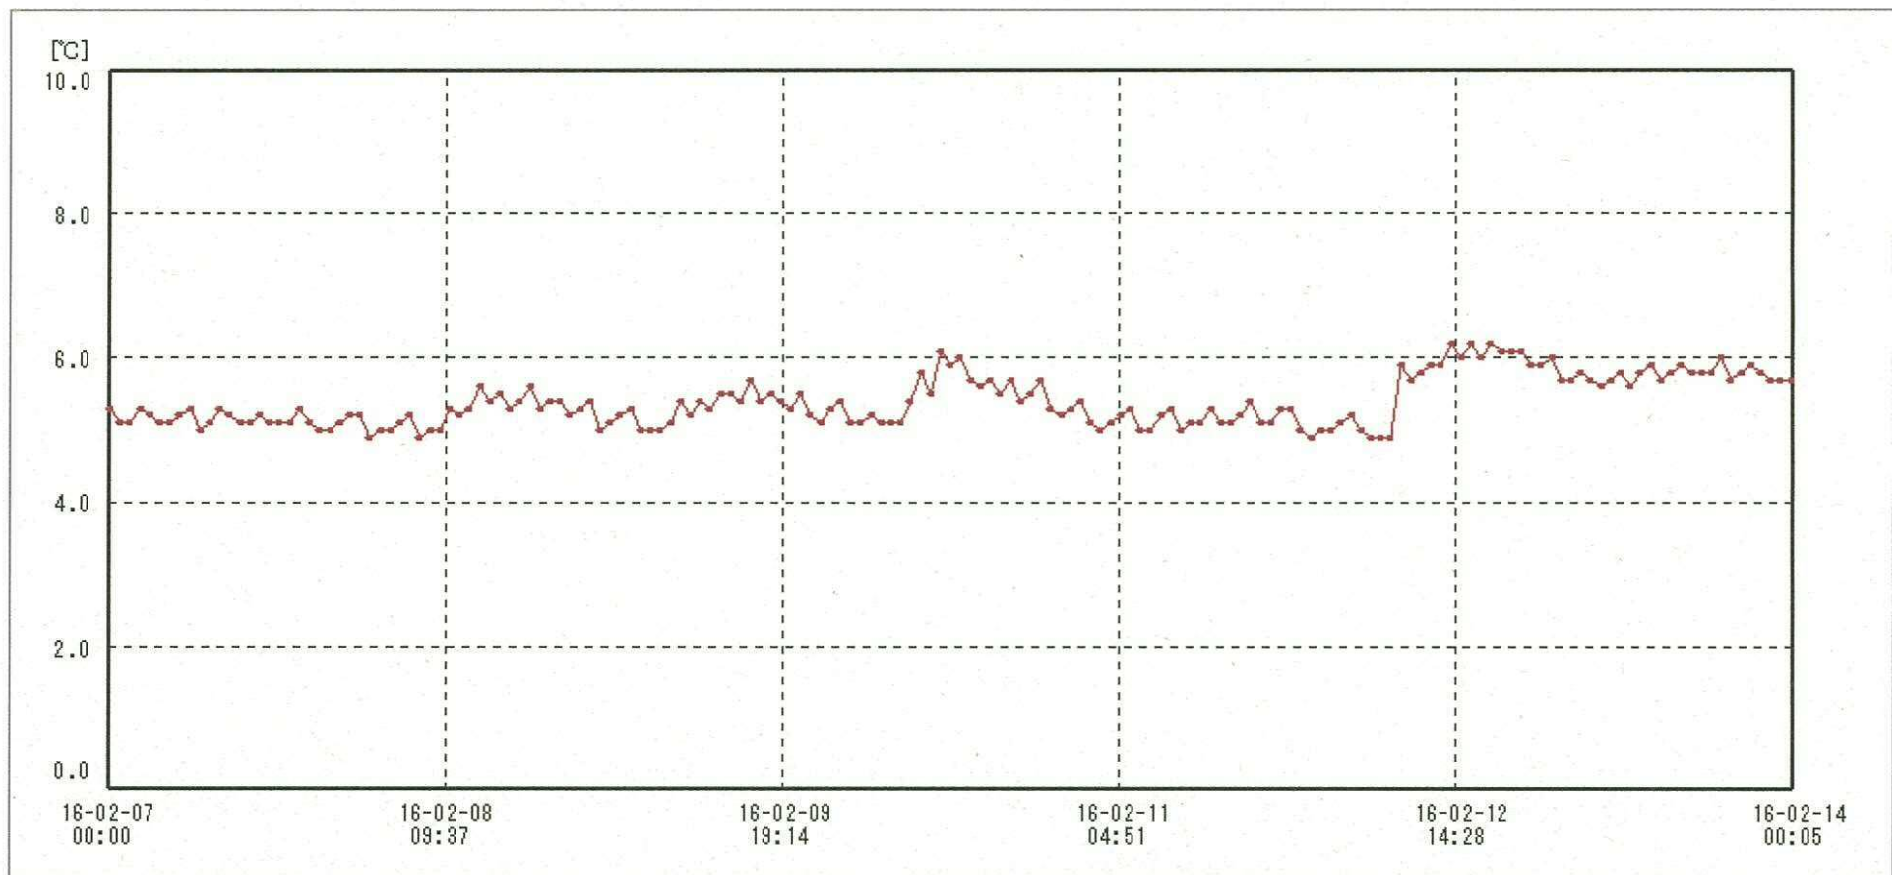

# 検体用 冷蔵庫

| 送信器名称<br>CH番号 | 冷蔵庫<br>CH1                          |
|---------------|-------------------------------------|
| ▶ グラフ表示       | <input checked="" type="checkbox"/> |
| 単位            | °C                                  |
| 収録データ数        | 169                                 |
| 欠損データ数        | 0                                   |
| 測定間隔          | 01:00:00                            |
| 最高値           | 6.2                                 |
| 最低値           | 4.9                                 |
| 平均値           | 5.4                                 |