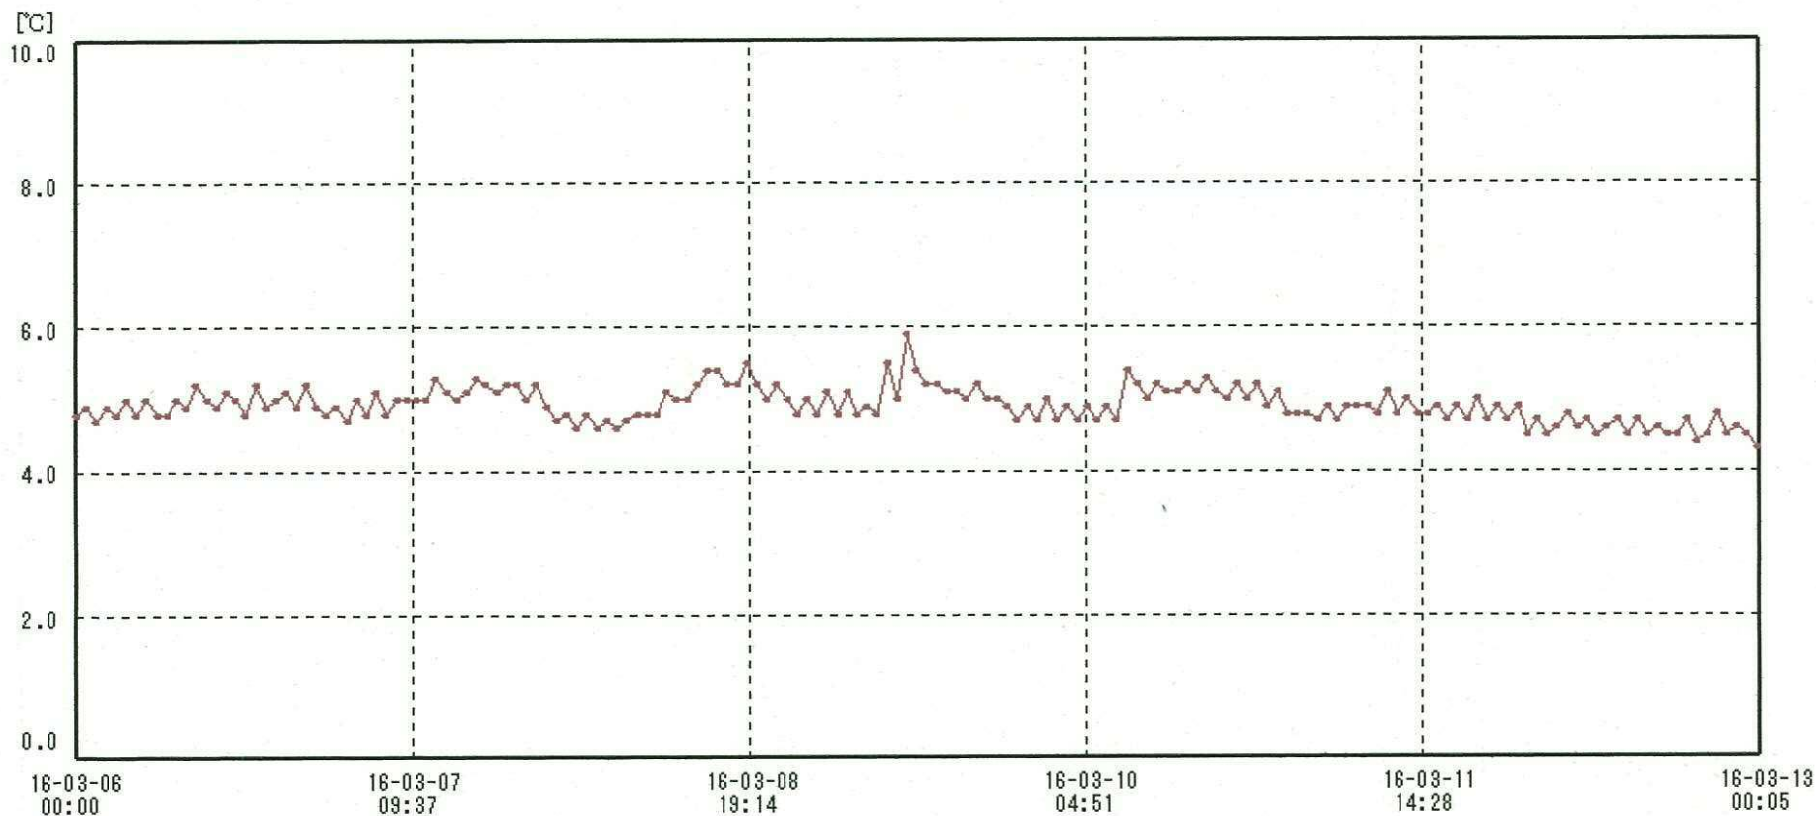

検体用 冷蔵庫

送信器名称 CH番号	冷蔵庫 CH1
▶ グラフ表示	<input checked="" type="checkbox"/>
単位	℃
収録データ数	169
欠損データ数	0
測定間隔	01:00:00
最高値	5.9
最低値	4.3
平均値	4.9

15-MAR-2016

南原沙織