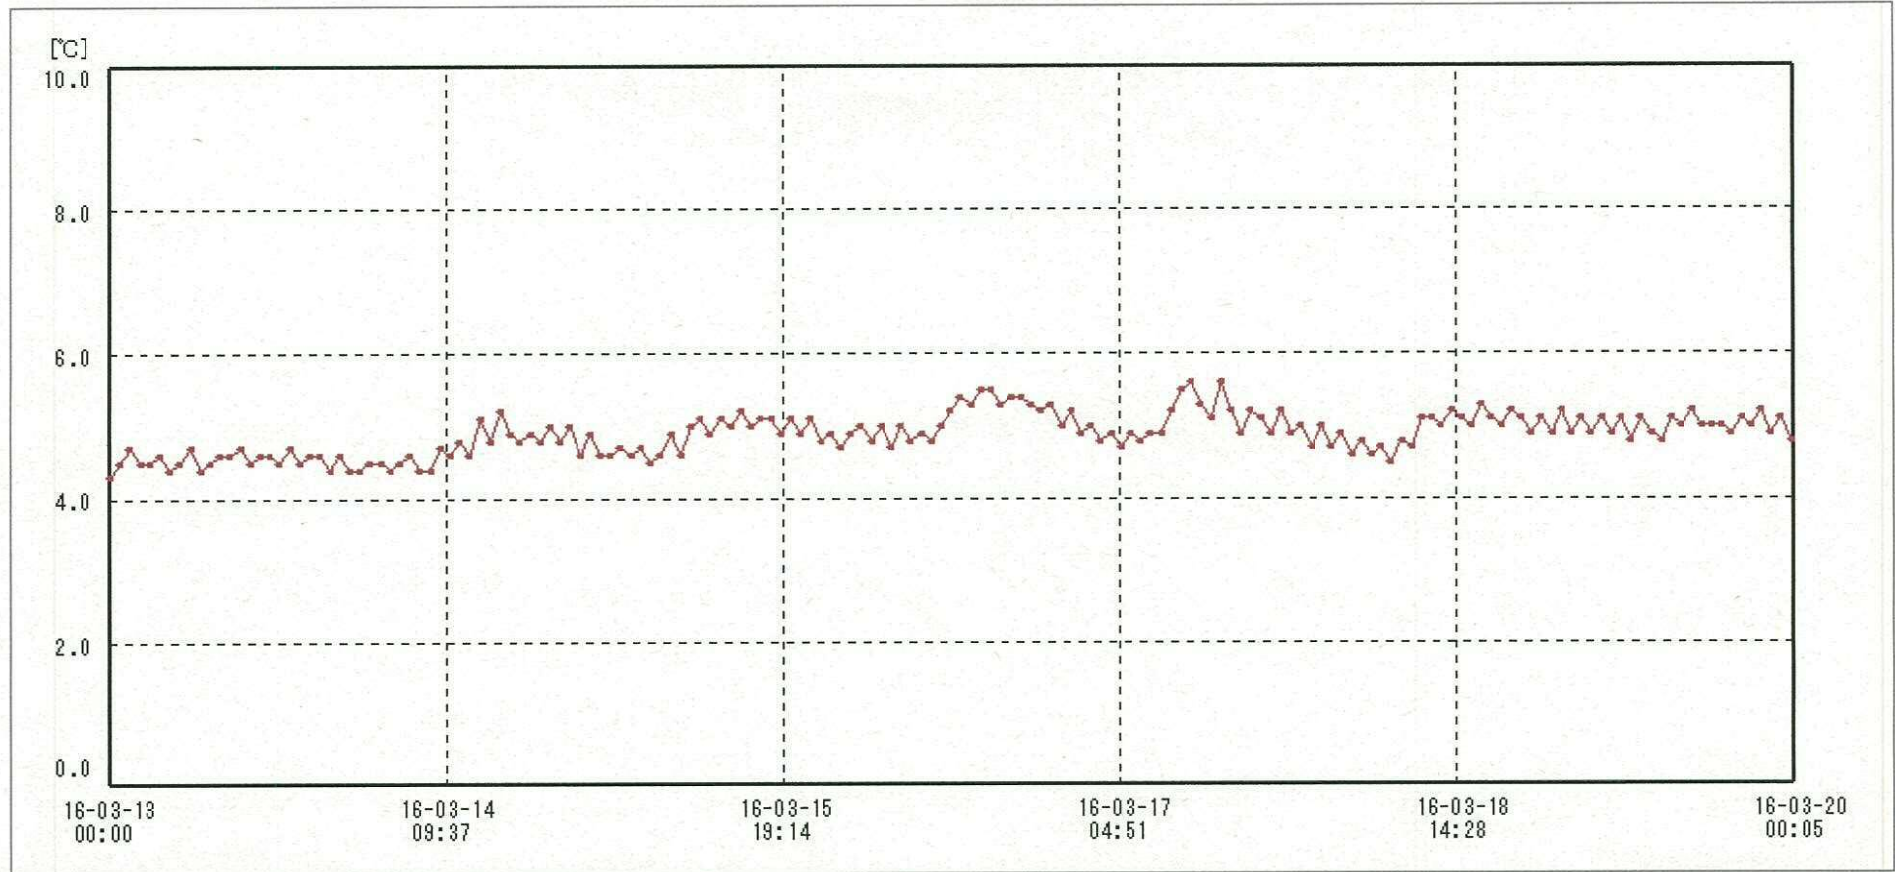

検体用 冷蔵庫

送信器名称 CH番号	冷蔵庫 CH1
▶ グラフ表示	<input checked="" type="checkbox"/>
単位	℃
収録データ数	169
欠損データ数	0
測定間隔	01:00:00
最高値	5.6
最低値	4.3
平均値	4.9

22-MAR-2016 南原沙緒