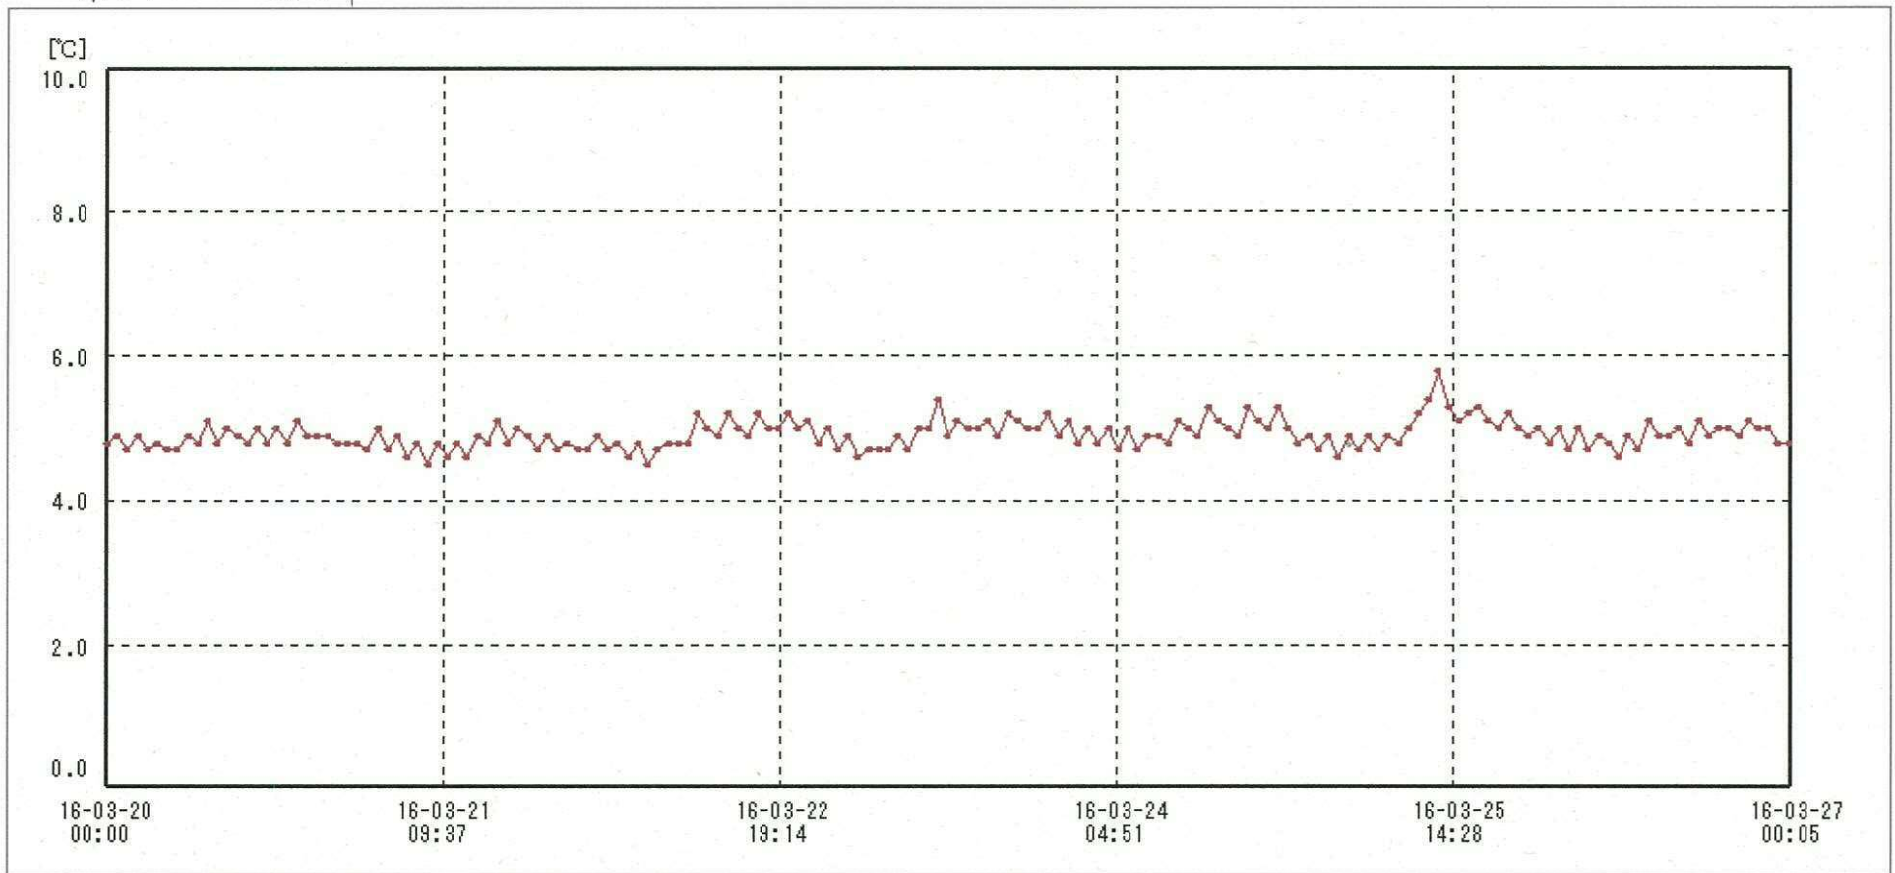

# 検体用 冷蔵庫

送信器名称 CH番号	冷蔵庫 CH1
▶ グラフ表示	<input checked="" type="checkbox"/>
単位	℃
収録データ数	169
欠損データ数	0
測定間隔	01:00:00
最高値	5.8
最低値	4.5
平均値	4.9

29-MAR-2016 南原沙織