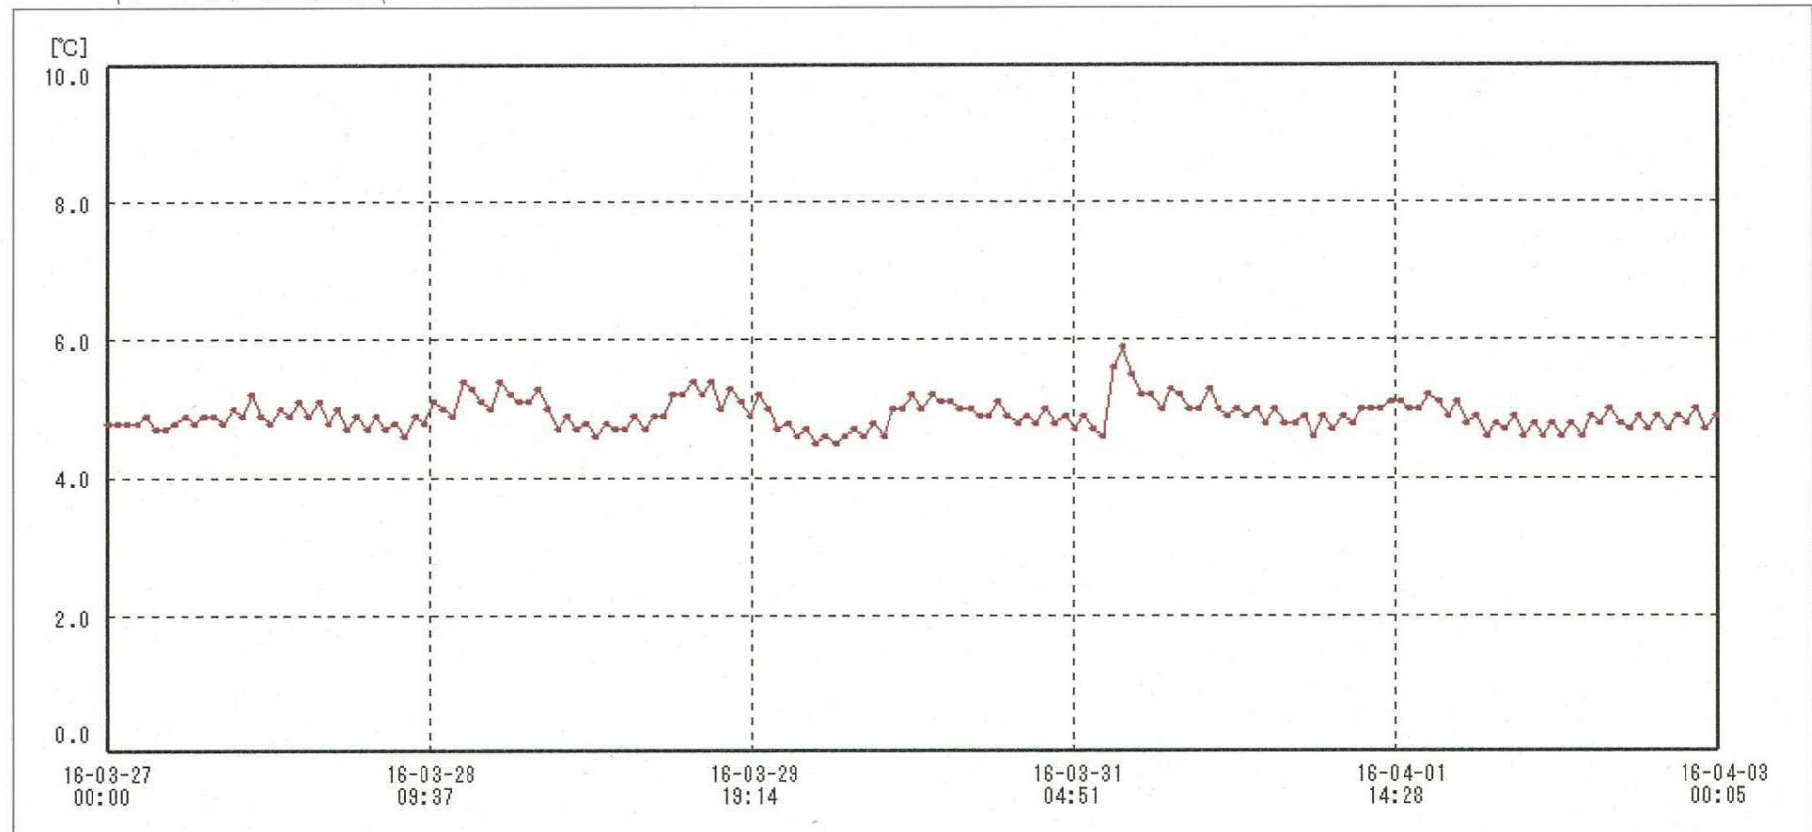

検体用 冷蔵庫

送信器名称 CH番号	冷蔵庫 CH1
▶ グラフ表示	<input checked="" type="checkbox"/>
単位	℃
収録データ数	169
欠損データ数	0
測定間隔	01:00:00
最高値	5.9
最低値	4.5
平均値	4.9

05-Apr-2016 南原沙織