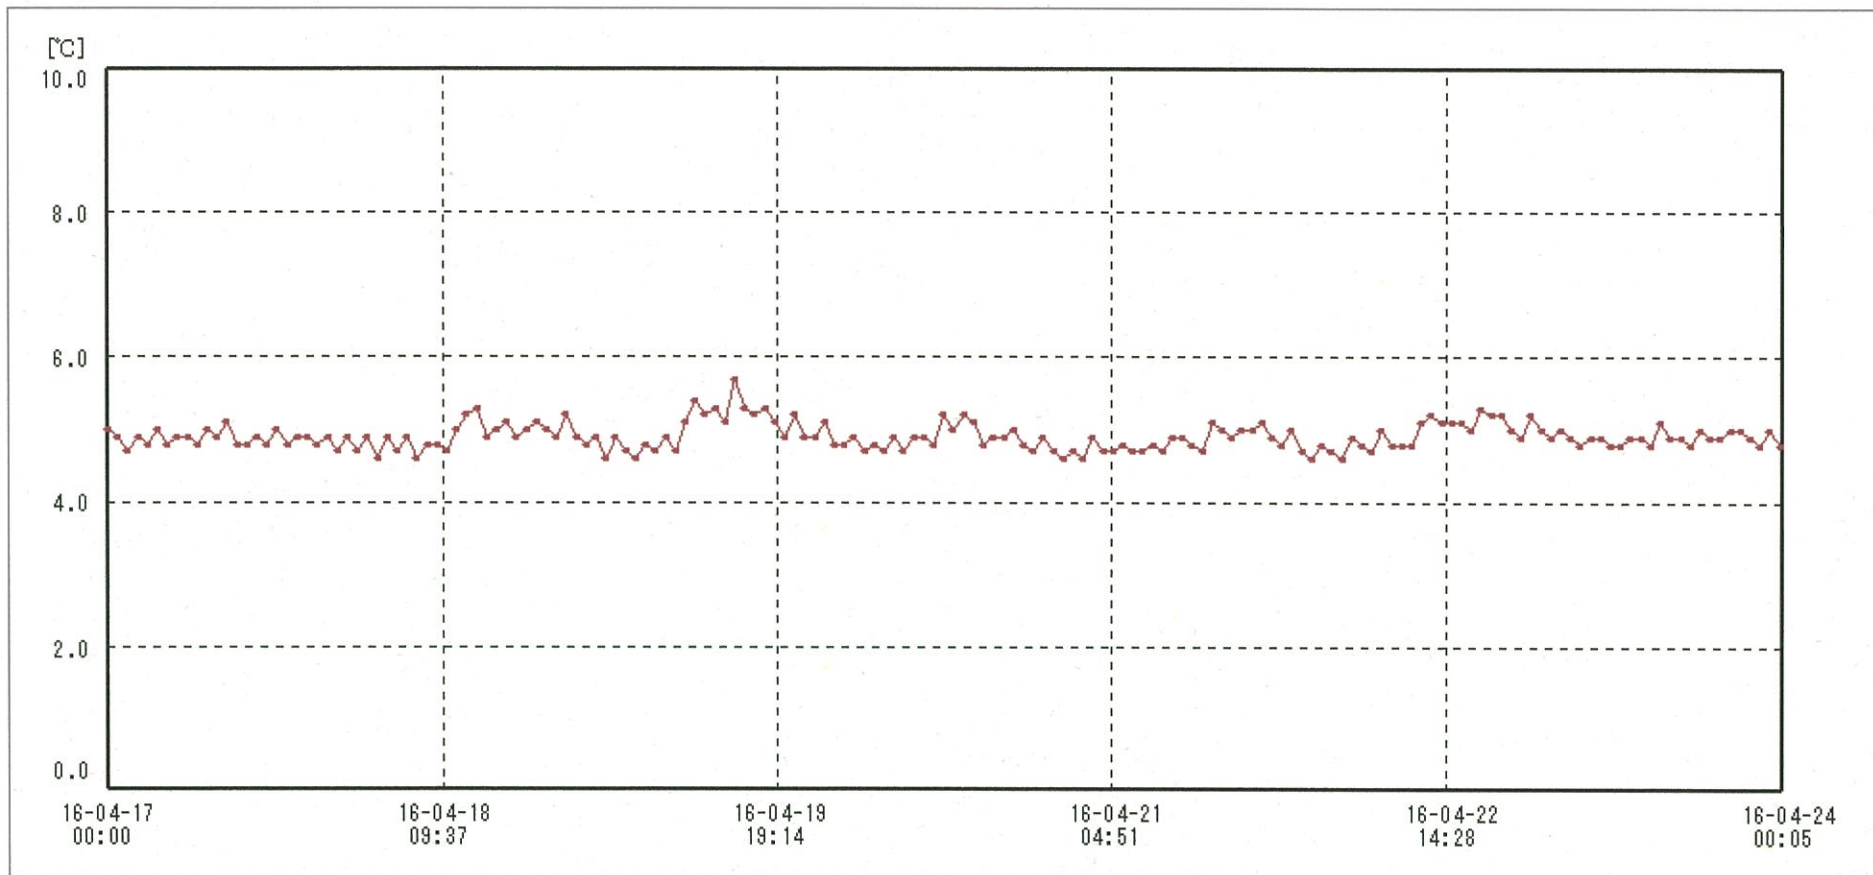

# 検体用 冷蔵庫

送信器名称 CH番号	冷蔵庫 CH1
▶ グラフ表示	<input checked="" type="checkbox"/>
単位	℃
収録データ数	169
欠損データ数	0
測定間隔	01:00:00
最高値	5.7
最低値	4.6
平均値	4.9

26-Apr-2016

南原沙織