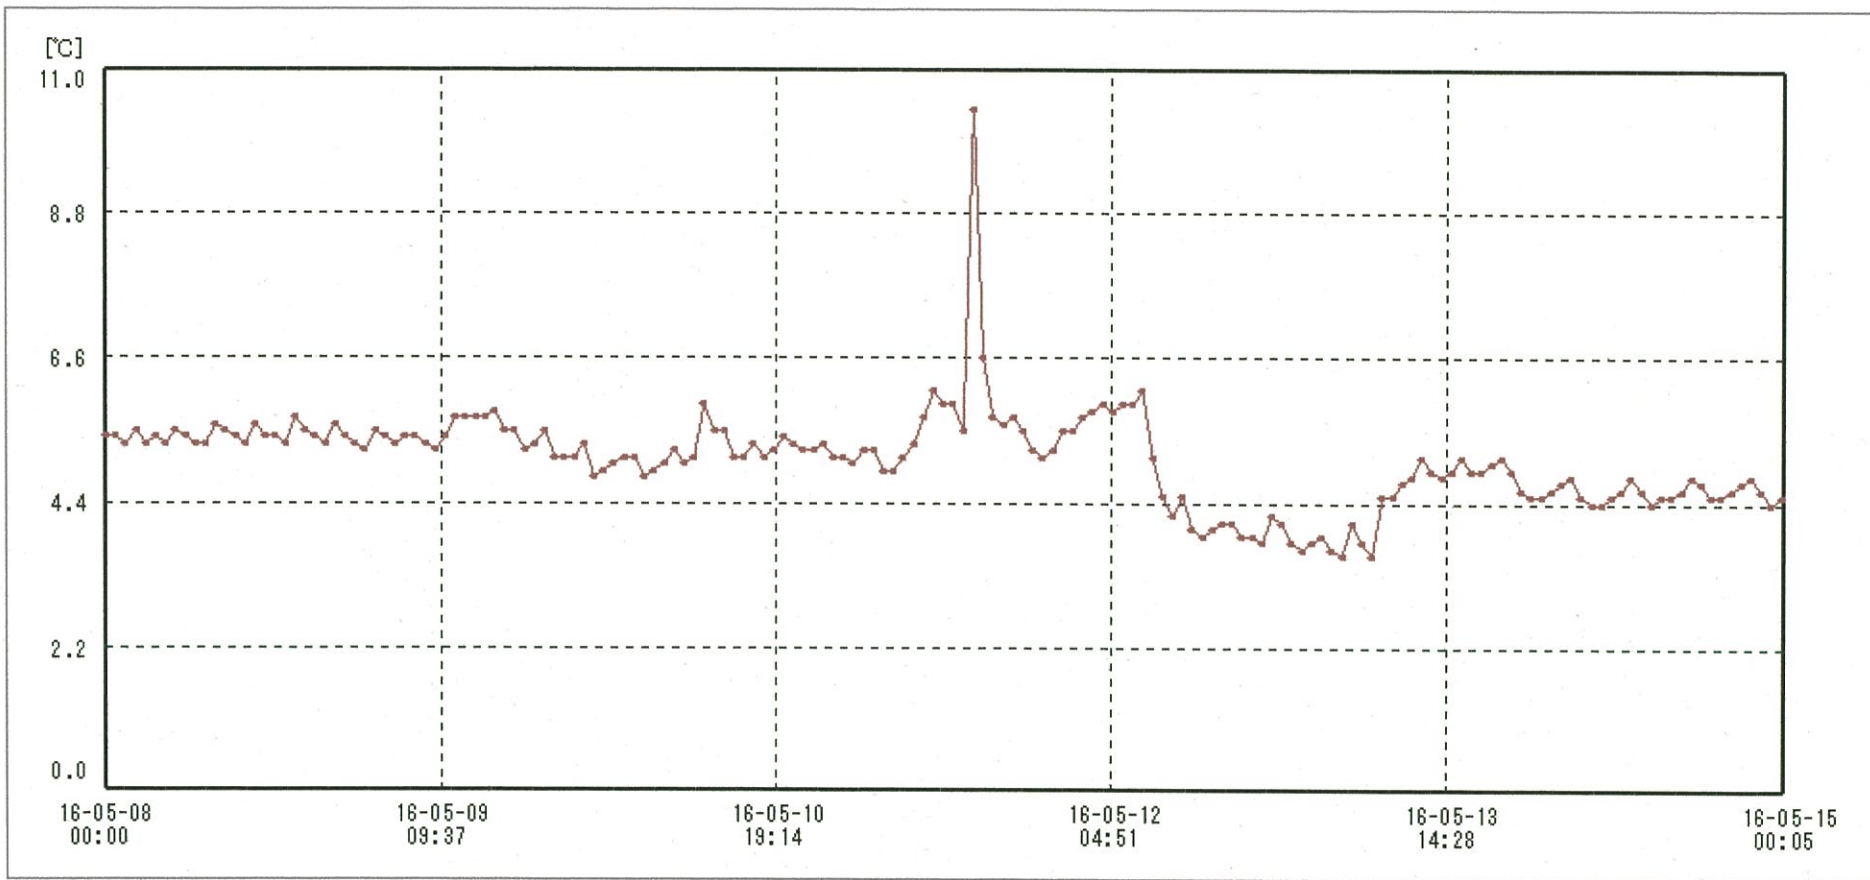

検体用 冷蔵庫

送信器名称 CH番号	冷蔵庫 CH1
▶ グラフ表示	<input checked="" type="checkbox"/>
単位	℃
収録データ数	169
欠損データ数	0
測定間隔	01:00:00
最高値	10.4
最低値	3.6
平均値	5.1

17-Feb-2016 南原沙織